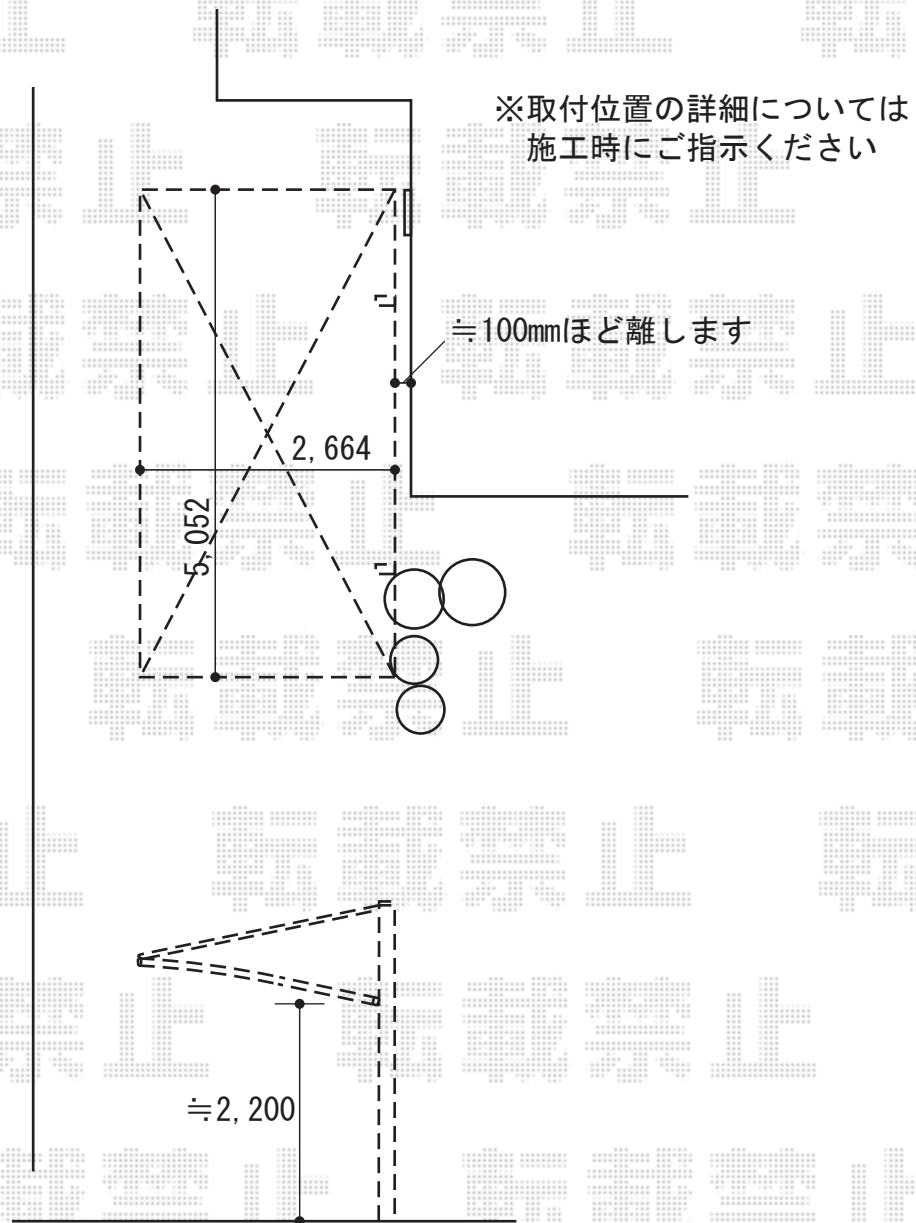

クイックポートV型 積雪～20cm対応

YKK AP クイックポートV型 積雪～20cm対応

幅=2,664mm

奥行=5,052mm

色：ブラウン

屋根材：熱線遮断ポリカーボネート

(アースブルーマット調)

柱仕様：ハイルーフ仕様（有効高 約2,400mm）

現場状況や作図制限により概略図の内容と多少の違いが生じることがございます。
施工時は、現場優先とさせて頂きたく思いますので、お立会い頂き、
最終のご指示のほど、何卒、宜しくお願い致します。

EX-SHOP
HTTP://WWW.EX-SHOP.NET

担当：堀