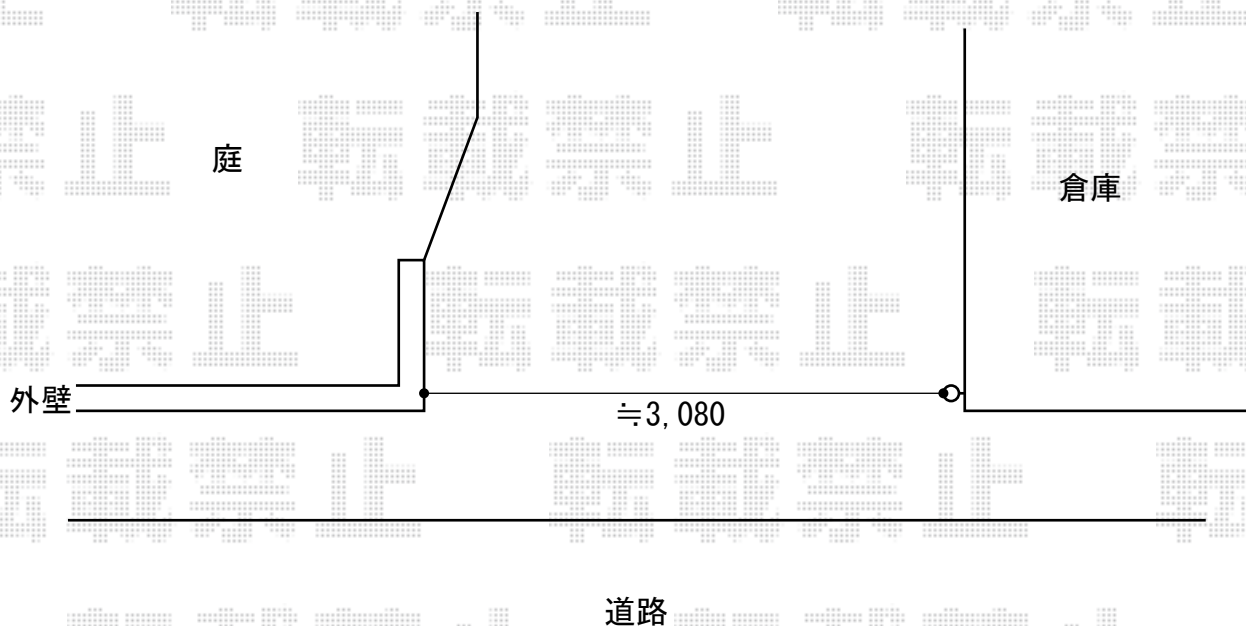

オーバードアR2型 手動式

TOEX オーバードアR2型 手動式
本体 (W×H) = (2,950mm×1,000mm)
色：マイルドブラック
柱仕様：ハイルフ仕様 (有効通過高 約2,150mm)
駆動：手動式

現場状況や作図制限により概略図の内容と多少の違いが生じることがございます。
施工時は、現場優先とさせて頂きたく思いますので、お立会い頂き、
最終のご指示のほど、何卒、宜しくお願い致します。