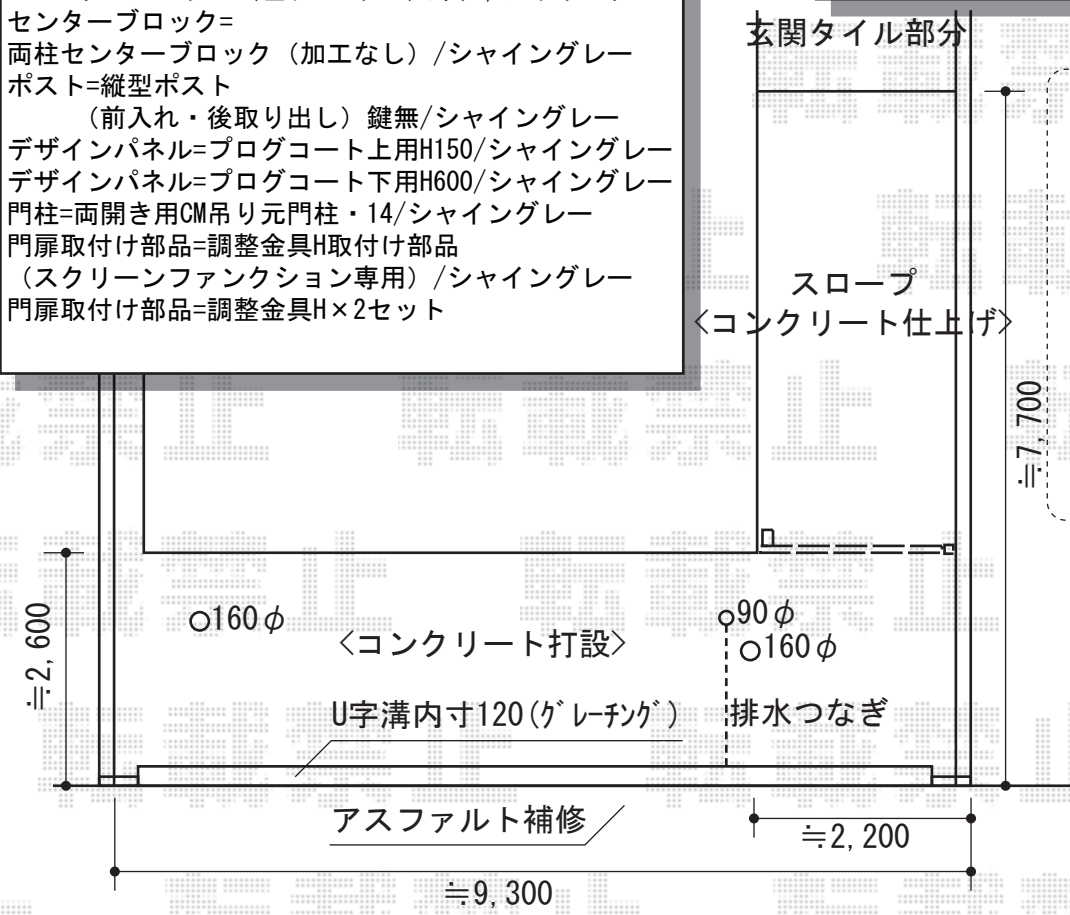

門扉・機能門柱

スクリーンファンクションユニット
 プログコートタイプ 門柱仕様
 両柱セット (独立タイプ) =
 H: 16ポールセット (左右1セット入り) /シャイングレー
 センターブロック=
 両柱センターブロック (加工なし) /シャイングレー
 ポスト=縦型ポスト
 (前入れ・後取り出し) 鍵無/シャイングレー
 デザインパネル=ログコート上用H150/シャイングレー
 デザインパネル=ログコート下用H600/シャイングレー
 門柱=両開き用CM吊り元門柱・14/シャイングレー
 門扉取付け部品=調整金具H取付け部品
 (スクリーンファンクション専用) /シャイングレー
 門扉取付け部品=調整金具H×2セット

ライフモダン門扉MM-SA型 両開き (柱なし)
 本体1枚 (W×H) = (W900+900mm×H1,400mm)
 色: シャイングレー×柿渋
 錠: プッシュプルRB錠 H14タイプ
 開き: 内開き

現場状況や作図制限により概略図の内容と多少の違いが生じることがございます。
 施工時は、現場優先とさせて頂きたく思いますので、お立会い頂き、
 最終のご指示のほど、何卒、宜しくお願い致します。