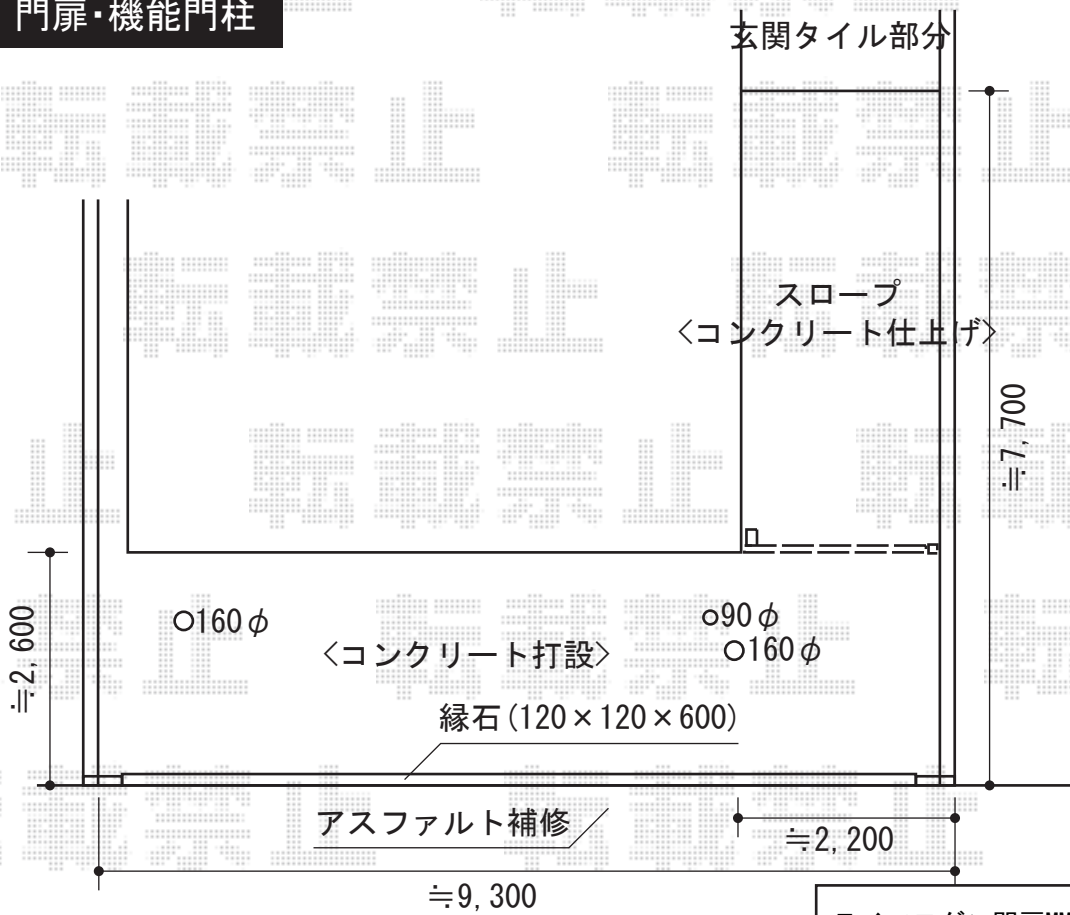

門扉・機能門柱

スクリーンファンクションユニット
 プログコートタイプ 門柱仕様
 両柱セット (独立タイプ) =
 H: 16ポールセット (左右1セット入り) /シャイングレー
 センターブロック=
 両柱センターブロック (加工なし) /シャイングレー
 ポスト=縦型ポスト
 (前入れ・後取り出し) 鍵無/シャイングレー
 デザインパネル=ログコート上用H150/シャイングレー
 デザインパネル=ログコート下用H600/シャイングレー
 門柱=両開き用CM吊り元門柱・14/シャイングレー
 門扉取付け部品=調整金具H取付け部品
 (スクリーンファンクション専用) /シャイングレー
 門扉取付け部品=調整金具H×2セット

ライフモダン門扉MM-SA型 両開き (柱なし)
 本体1枚 (W×H) = (W900+900mm×H1,400mm)
 色: シャイングレー×柿渋
 錠: プッシュプルRB錠 H14タイプ
 開き: 内開き

現場状況や作図制限により概略図の内容と多少の違いが生じることがございます。
 施工時は、現場優先とさせて頂きたく思いますので、お立会い頂き、
 最終のご指示のほど、何卒、宜しくお願い致します。