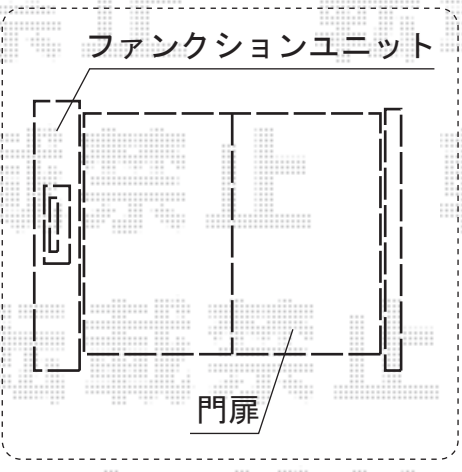

門扉・機能門柱

スクリーンファンクションユニット
 プログコートタイプ 門柱仕様
 両柱セット (独立タイプ) =
 H: 16ポールセット (左右1セット入り) /シャイングレー
 センターブロック=
 両柱センターブロック (加工なし) /シャイングレー
 ポスト=縦型ポスト
 (前入れ・後取り出し) 鍵無/シャイングレー
 デザインパネル=ログコート上用H150/シャイングレー
 デザインパネル=ログコート下用H600/シャイングレー
 門柱=両開き用CM吊り元門柱・14/シャイングレー
 門扉取付け部品=調整金具H取付け部品
 (スクリーンファンクション専用) /シャイングレー
 門扉取付け部品=調整金具H×2セット

ライフモダン門扉MM-SA型 両開き (柱なし)
 本体1枚 (W×H) = (W900+900mm×H1,400mm)
 色: シャイングレー×柿渋
 錠: プッシュプルRB錠 H14タイプ
 開き: 内開き

現場状況や作図制限により概略図の内容と多少の違いが生じることがございます。
 施工時は、現場優先とさせて頂きたく思いますので、お立会い頂き、
 最終のご指示のほど、何卒、宜しくお願い致します。