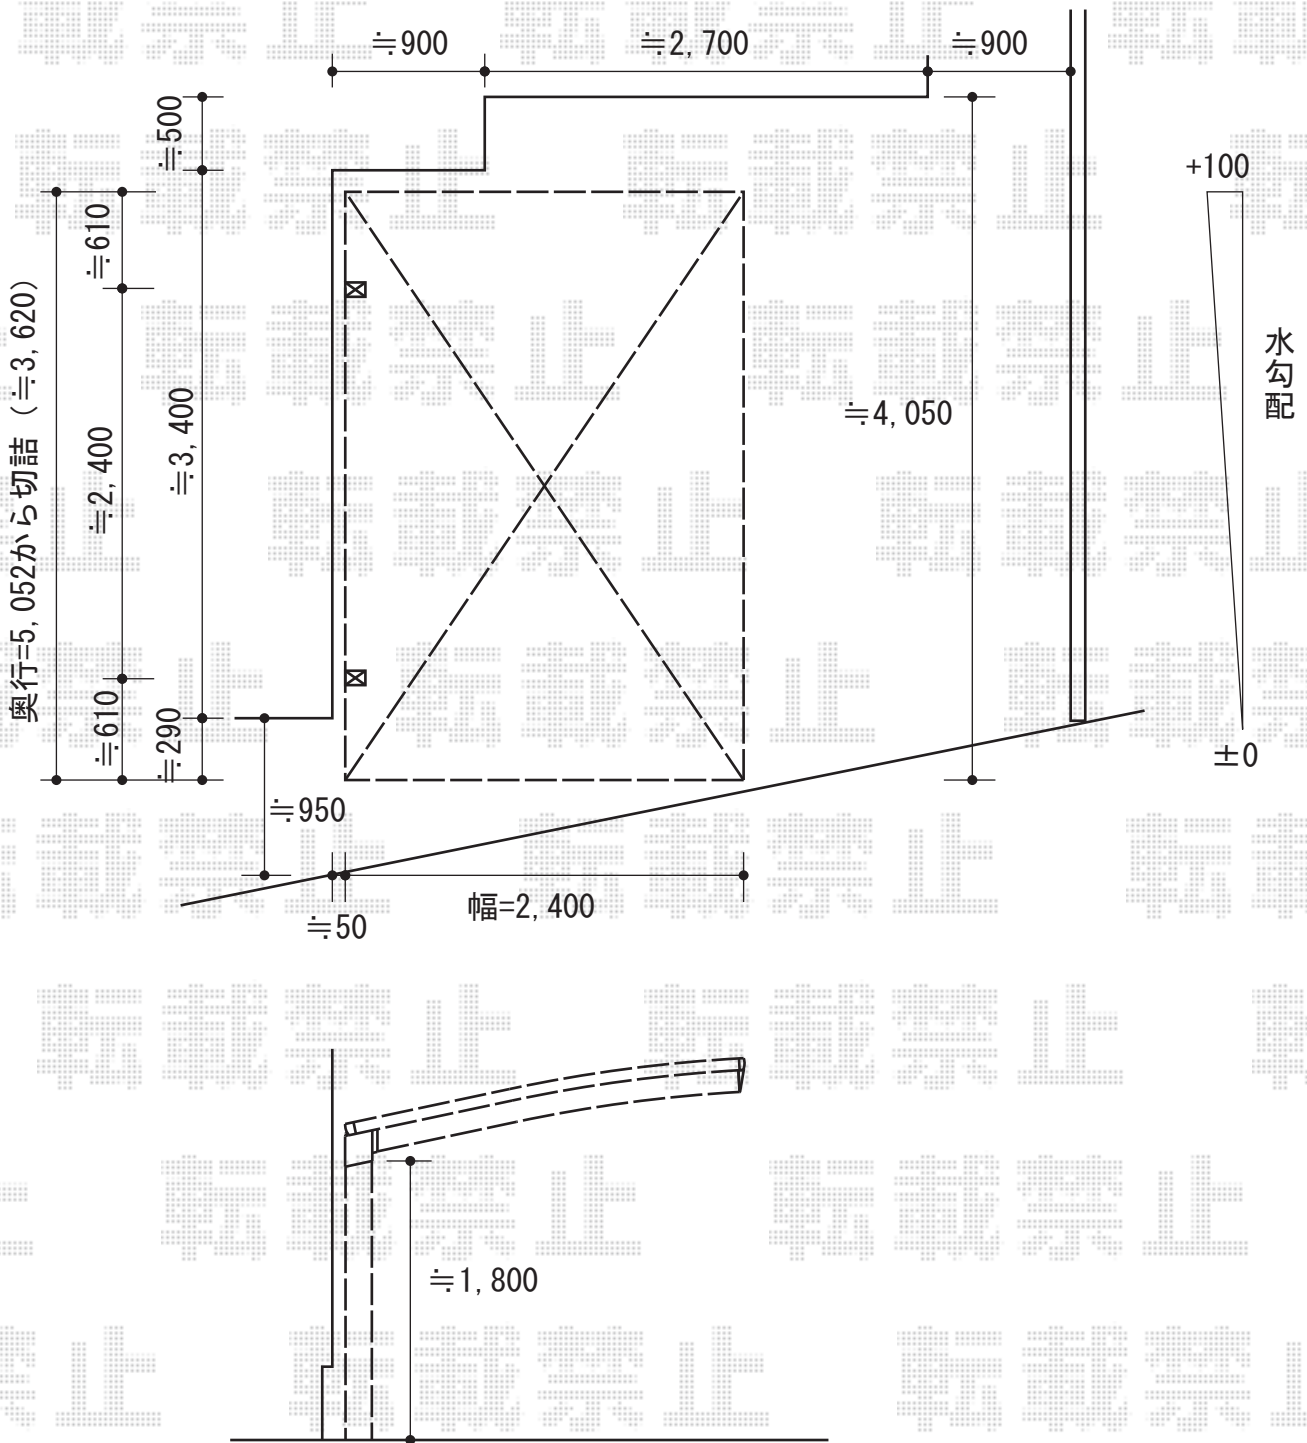

プレシオスポート 積雪～20cm対応

Value Select プレシオスポート 積雪～20cm対応
 幅=2,400mm
 奥行=5,052mm
 色：グレースブラウン
 屋根材：ポリカーボネート（スカイブルー）
 柱仕様：標準柱仕様（有効高 約1,800mm）

現場状況や作図制限により概略図の内容と多少の違いが生じることがございます。
 施工時は、現場優先とさせて頂きたく思いますので、お立会い頂き、
 最終のご指示のほど、何卒、宜しくお願い致します。