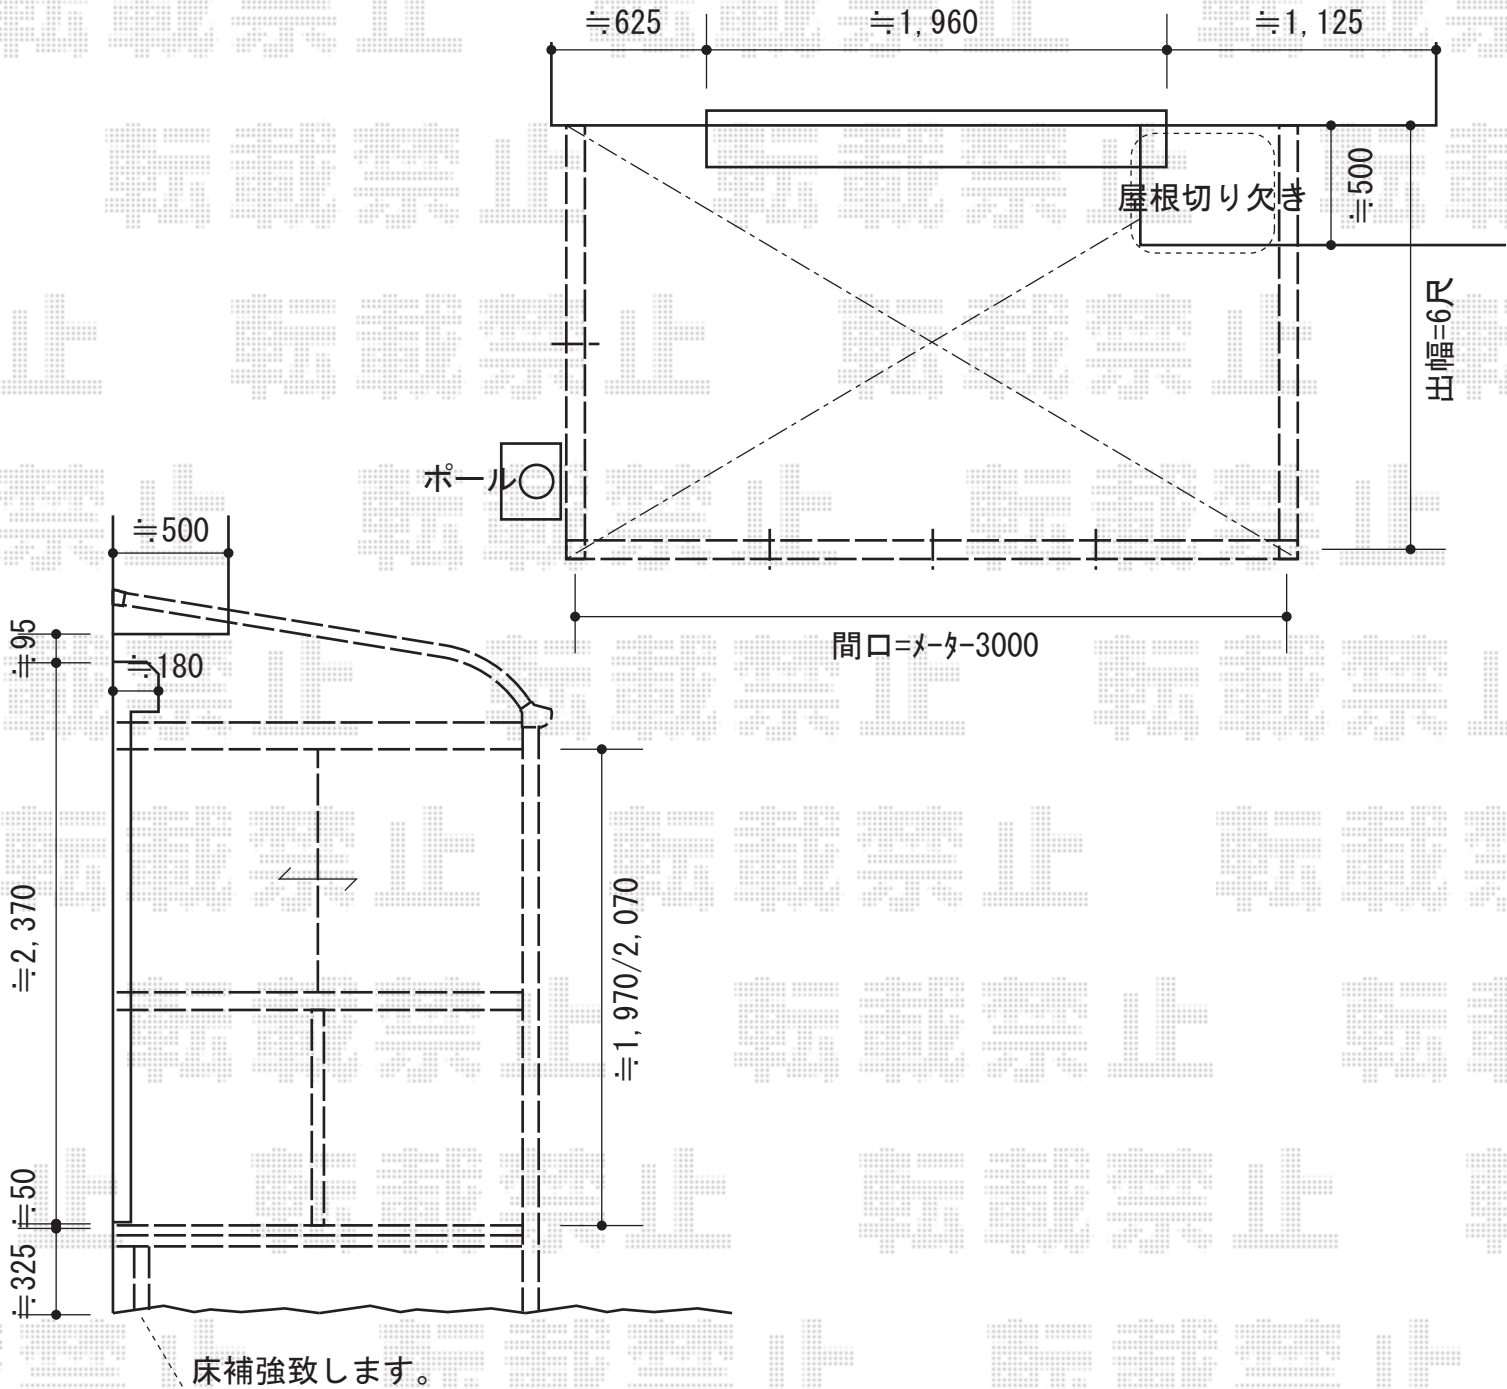

テラス囲い・前面スクリーン

トステム ほせるんですⅡR型 土間納まり らんま無し 積雪~20cm対応
 寸法：間口=メートル3000 (3,000mm) × 出幅=6尺 (1,785mm)
 正面ユニット：テラスサッシ (網戸有り)
 側面ユニット：外観左側=高窓サッシ (網戸有り) / 外観右側=高窓サッシ (網戸有り)
 色：シャイングレー
 屋根材：熱線吸収ポリカーボネート (ブルースモークマット調)
 床材：塩ビデッキボード (木目)
 オプション：吊り下げ物干し ワイド 標準 2本入
 オプション：カーテンレール9尺×1+カーテンレール6尺×2

TOEX サンクテラスⅡ前面スクリーン1段 +ふさぎ材
 サイズ：関東間1.5間+1.5間 (5,480mm)
 色：オータムブラウン
 パネル材：ポリカーボネート (ライトブラウン)
 追加部材：ふさぎ材

現場状況や作図制限により概略図の内容と多少の違いが生じることがございます。
 施工時は、現場優先とさせて頂きたく思いますので、お立会い頂き、
 最終のご指示のほど、何卒、宜しくお願い致します。

EX-SHOP
[HTTP://WWW.EX-SHOP.NET](http://www.ex-shop.net)