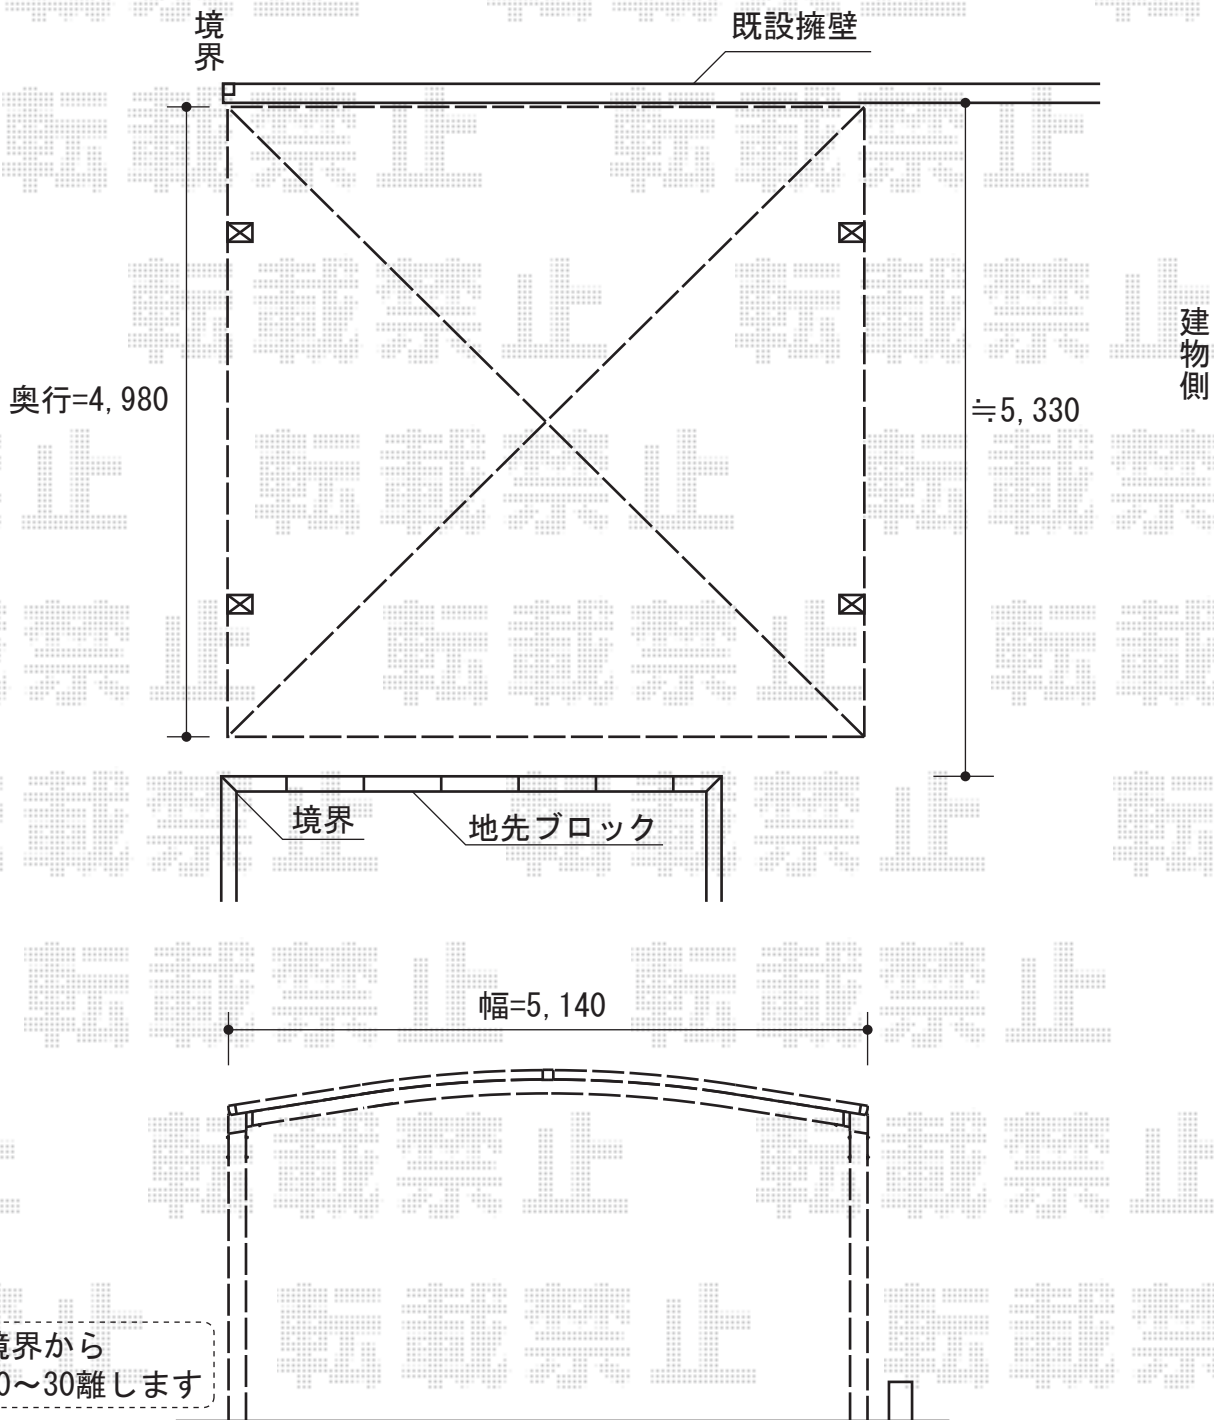

カーブポートシグマⅢ ワイド 積雪～30cm対応

トステム カーブポートシグマⅢ ワイド 積雪～30cm対応  
幅=5,140mm  
奥行=4,980mm  
色：ブラック  
屋根材：ポリカーボネート（ブルースモーク）  
柱仕様：ロング柱23仕様（有効高 約2,300mm）

トステム 柱ガード×2本

現場状況や作図制限により概略図の内容と多少の違いが生じることがございます。  
施工時は、現場優先とさせて頂きたく思いますので、お立会い頂き、  
最終のご指示のほど、何卒、宜しくお願い致します。