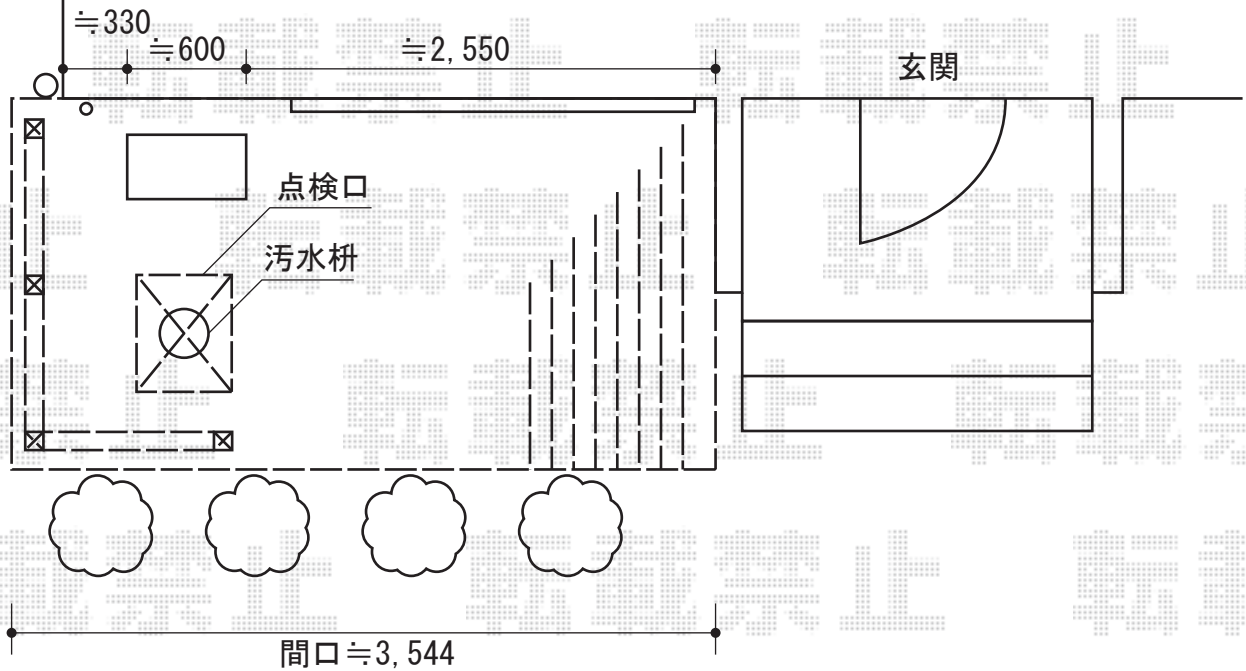

リウッドデッキII 標準 単体

YKK AP リウッドデッキII 標準 単体

間口=2.0間 (3,694mm)

出幅=6尺 (1,850mm)

色：床板/レッドブラウン 束柱/カームブラック

床板：縦貼り

束柱：KSタイプ(400~500mm)

オプション：点検口1カ所

オプション：リウッドデッキフェンス2型 (T80) 【09用】3枚

現場状況や作図制限により概略図の内容と多少の違いが生じることがございます。
 施工時は、現場優先とさせて頂きたく思いますので、お立会い頂き、
 最終のご指示のほど、何卒、宜しくお願い致します。

EX-SHOP
 HTTP://WWW.EX-SHOP.NET

担当：八浦

全ての著作権は、エクスショップに帰属します。当社とのお取引目的外の使用・複製・転載禁止となっております。