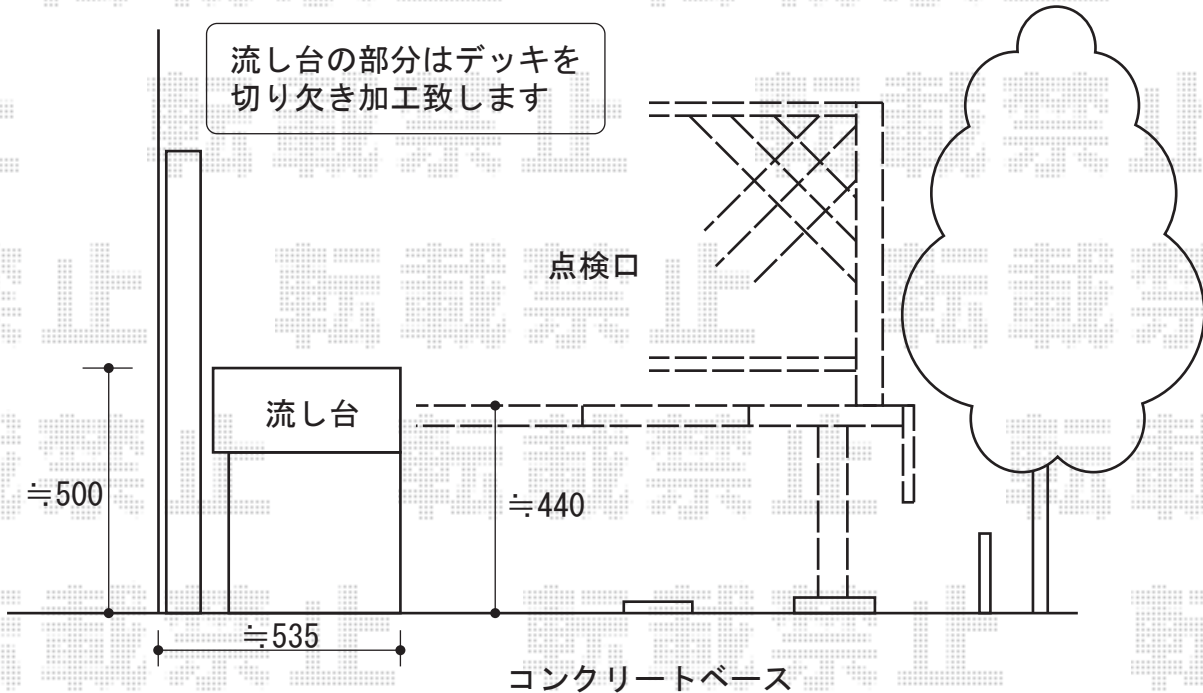

リウッドデッキII 標準 単体

YKK AP リウッドデッキII 標準 単体

間口=2.0間 (3,694mm)

出幅=6尺 (1,850mm)

色：床板/レッドブラウン 束柱/カームブラック

床板：縦貼り

束柱：KSタイプ(400~500mm)

オプション：点検口1カ所

オプション：リウッドデッキフェンス2型 (T80) 【09用】3枚

現場状況や作図制限により概略図の内容と多少の違いが生じることがございます。
 施工時は、現場優先とさせて頂きたく思いますので、お立会い頂き、
 最終のご指示のほど、何卒、宜しくお願い致します。

EX-SHOP
 HTTP://WWW.EX-SHOP.NET

担当：八浦

全ての著作権は、エクスショップに帰属します。当社とのお取引目的外の使用・複製・転載禁止となっております。