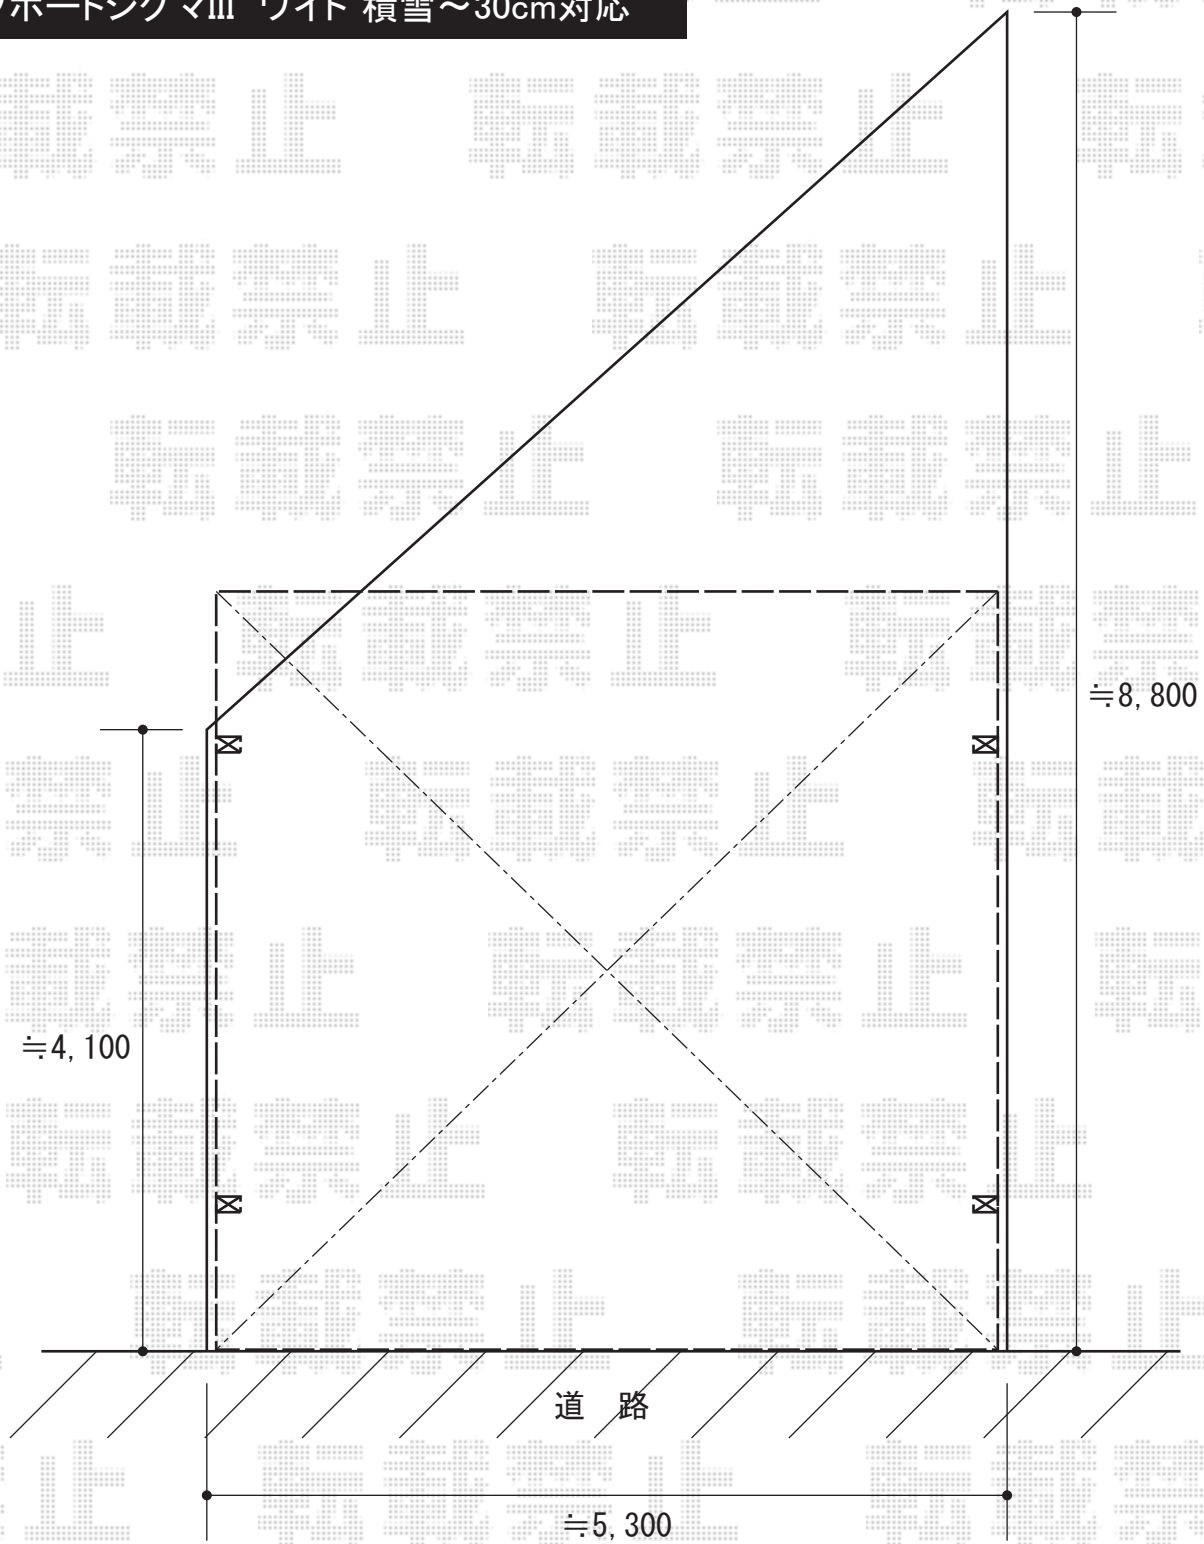

カーブポートシグマIII ワイド 積雪～30cm対応

トステム カーブポートシグマIII ワイド 積雪～30cm対応
幅=5,140mm
奥行=4,980mm
色:ホワイト
屋根材:ポリカーボネート(ブラウン)
柱仕様:ロング柱23仕様(有効高 約2,300mm)

現場状況や作図制限により概略図の内容と多少の違いが生じることがございます。
施工時は、現場優先とさせて頂きたく思いますので、お立会い頂き、
最終のご指示のほど、何卒、宜しくお願い致します。