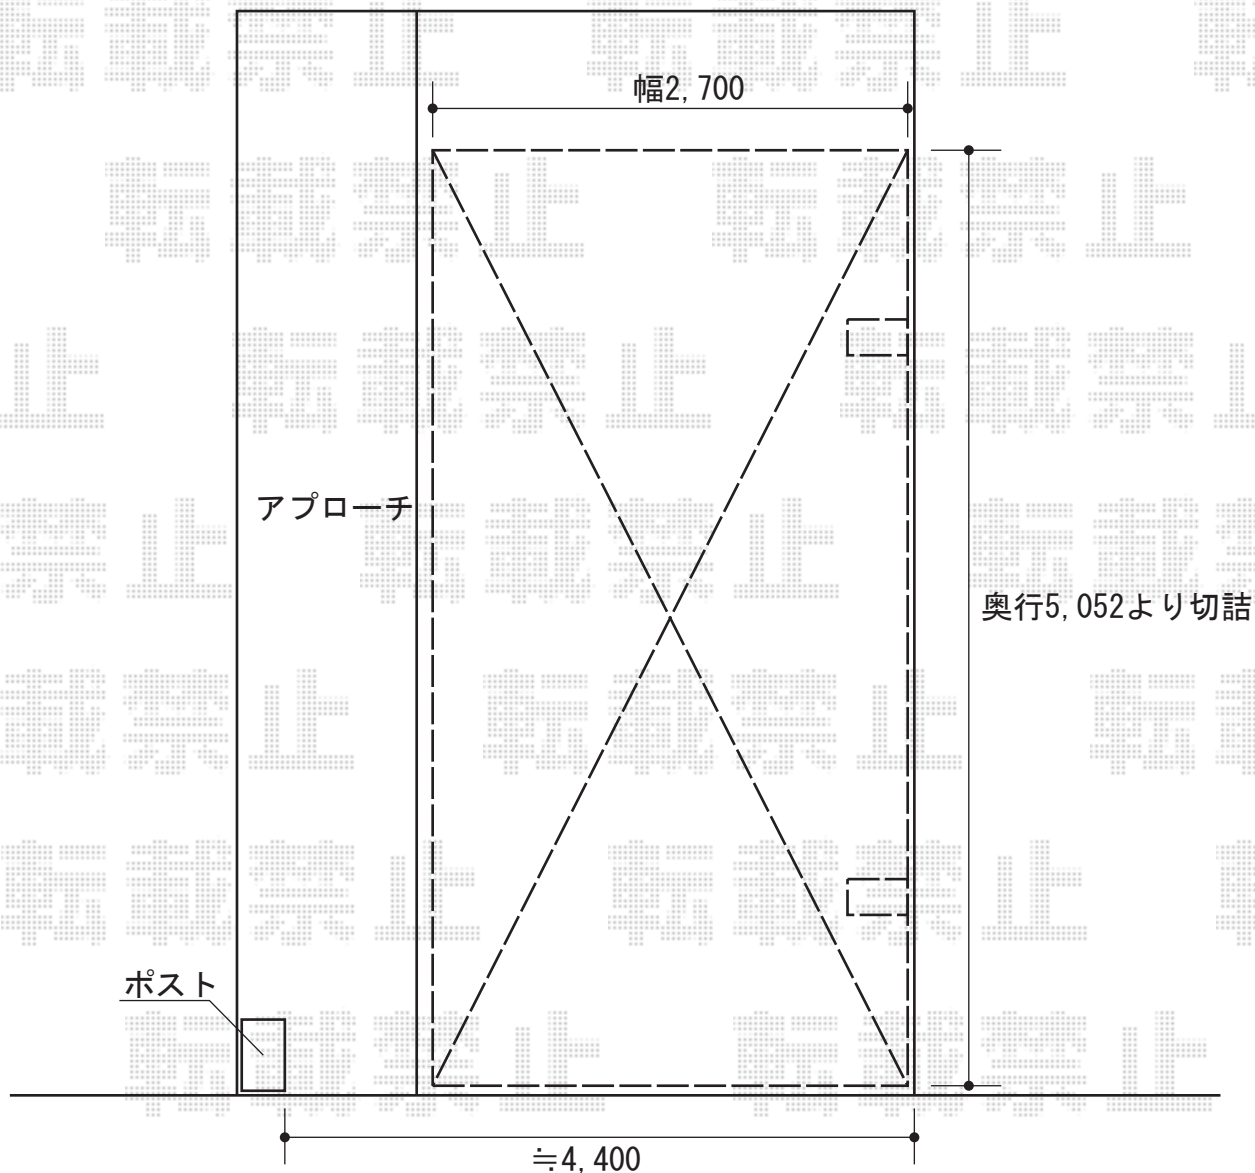

カーポート・カーゲート

YKK AP レイオス4型 ノンレール 片開き
開口幅=4,507mm
全幅=4,607mm
たたみ幅=647mm
高さ=1,150mm
色：プラチナステン
キャスター数：3箇所
落棒数：3本

Value Select プレシオスポート 積雪~20cm対応
幅=2,700mm
奥行=5,052mm
色：ノーブルステン
屋根材：ポリカーボネート（スカイブルー）
柱仕様：ハイルーフ仕様（有効高 約2,355mm）