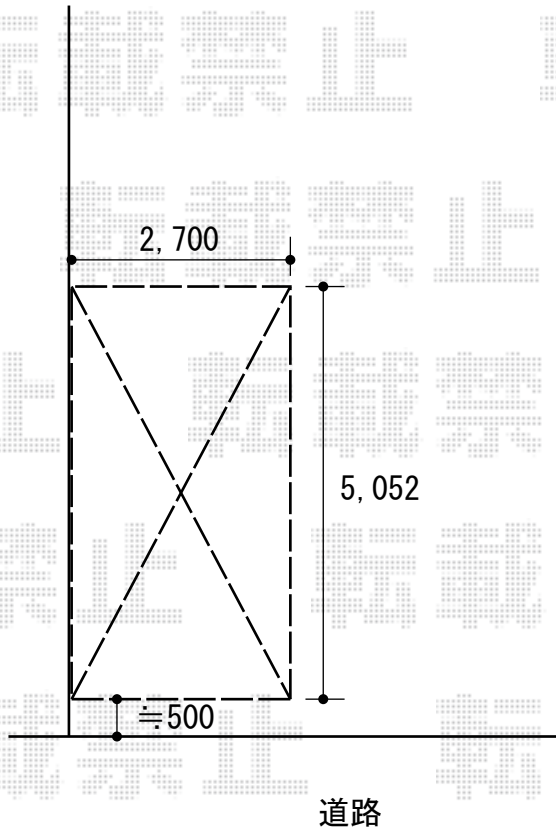

プレシオSPORT 積雪～20cm対応

設置上、
特に問題はありません

プレシオSPORT 積雪～20cm対応

幅=2,700mm

奥行=5,052mm

色：ノーブルステン

屋根材：ポリカーボネート（スカイブルー）

柱仕様：ハイルーフ仕様（有効高 約2,355mm）

現場状況や作図制限により概略図の内容と多少の違いが生じることがございます。
施工時は、現場優先とさせて頂きたく思いますので、お立会い頂き、
最終のご指示のほど、何卒、宜しくお願い致します。

EX-SHOP
HTTP://WWW.EX-SHOP.NET

担当：小林

全ての著作権は、エクスショップに帰属します。当社とのお取引目的外の使用・複製・転載禁止となっております。