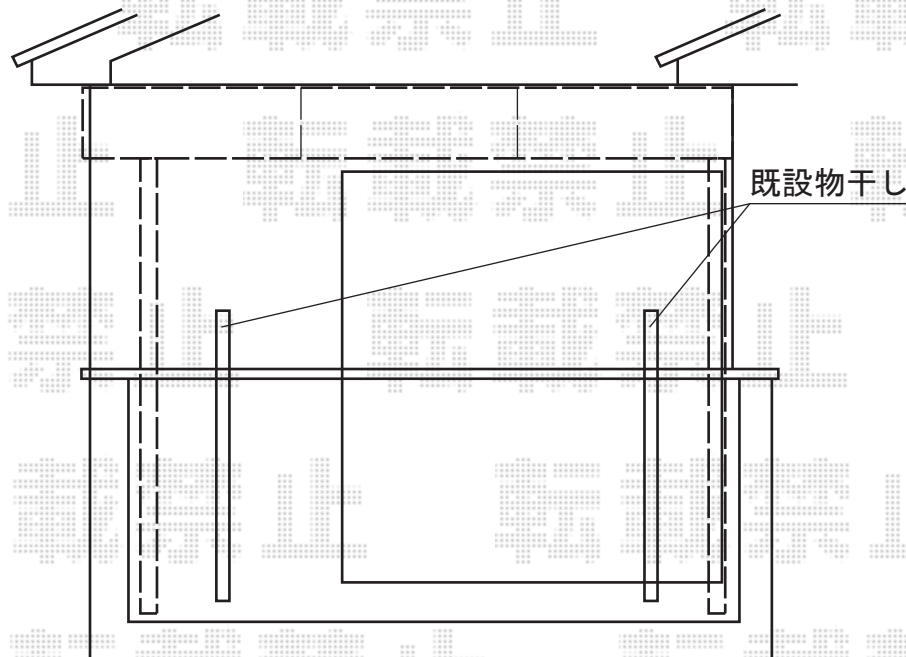

ベクターテラス R型 屋根タイプ 単体 積雪～20cm対応

YKK AP ベクターテラス R型 屋根タイプ 単体  
 積雪～20cm対応  
 間口=関東間1.5間 (柱芯々2,448mm 屋根幅2,760mm)  
 出幅=4尺 (1,170mm)  
 色：ホワイト  
 屋根材：ポリカーボネート (アースブルー)  
 柱仕様：柱奥行移動タイプ  
 躯体式バルコニー用部品箱：コーナー用×2