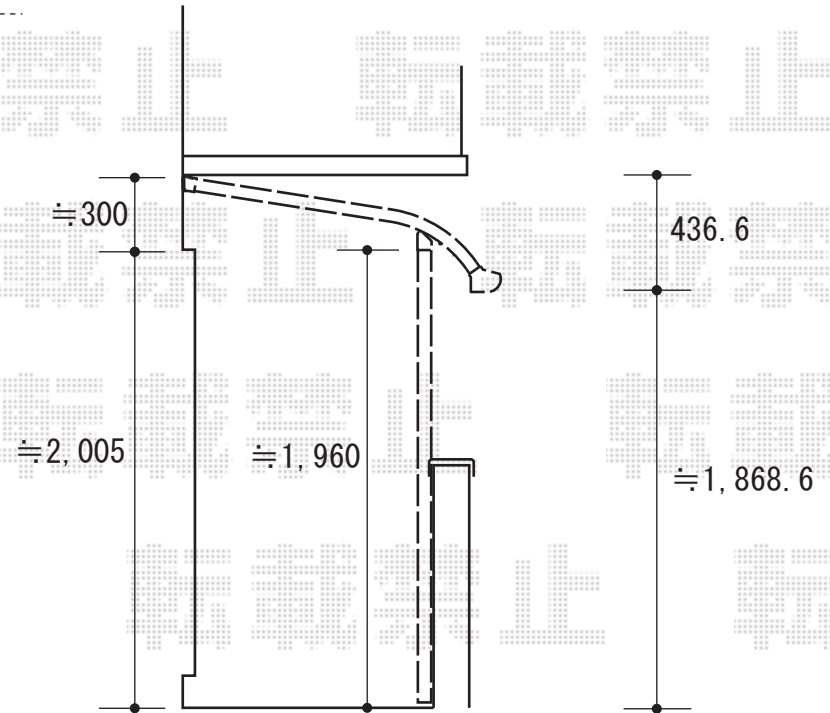

ベクターテラス R型 屋根タイプ 単体 積雪～20cm対応

YKK AP ベクターテラス R型 屋根タイプ 単体  
 積雪～20cm対応  
 間口=関東間1.5間 (柱芯々2,448mm 屋根幅2,760mm)  
 出幅=4尺 (1,170mm)  
 色：ホワイト  
 屋根材：ポリカーボネート (アースブルー)  
 柱仕様：柱奥行移動タイプ  
 躯体式バルコニー用部品箱：コーナー用×2