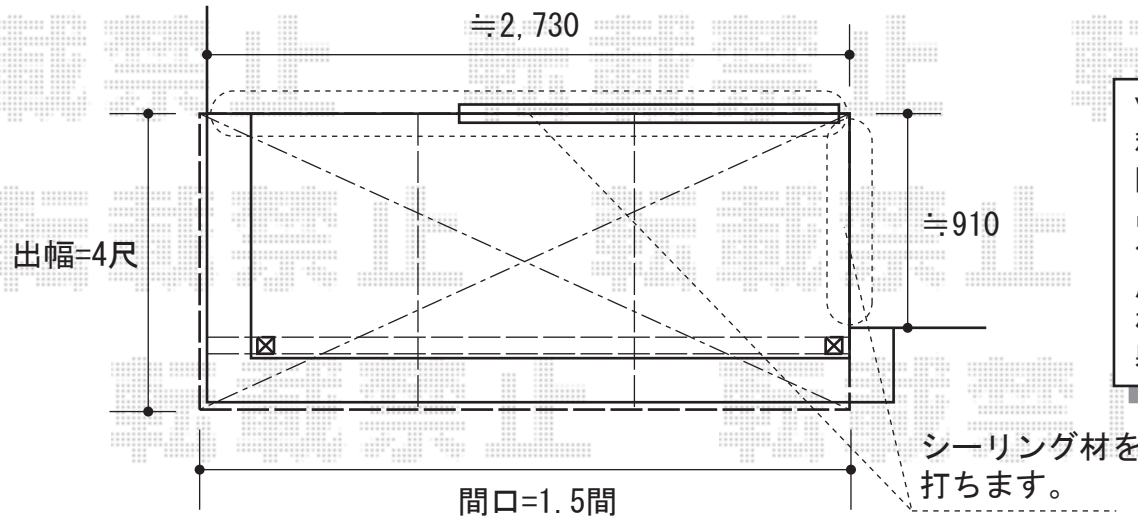

ベクターテラス R型 屋根タイプ 単体 積雪～20cm対応

YKK AP ベクターテラス R型 屋根タイプ 単体  
 積雪～20cm対応  
 間口=関東間1.5間 (柱芯々2,448mm 屋根幅2,760mm)  
 出幅=4尺 (1,170mm)  
 色：ホワイト  
 屋根材：ポリカーボネート (アースブルー)  
 柱仕様：柱奥行移動タイプ  
 躯体式バルコニー用部品箱：コーナー用×2