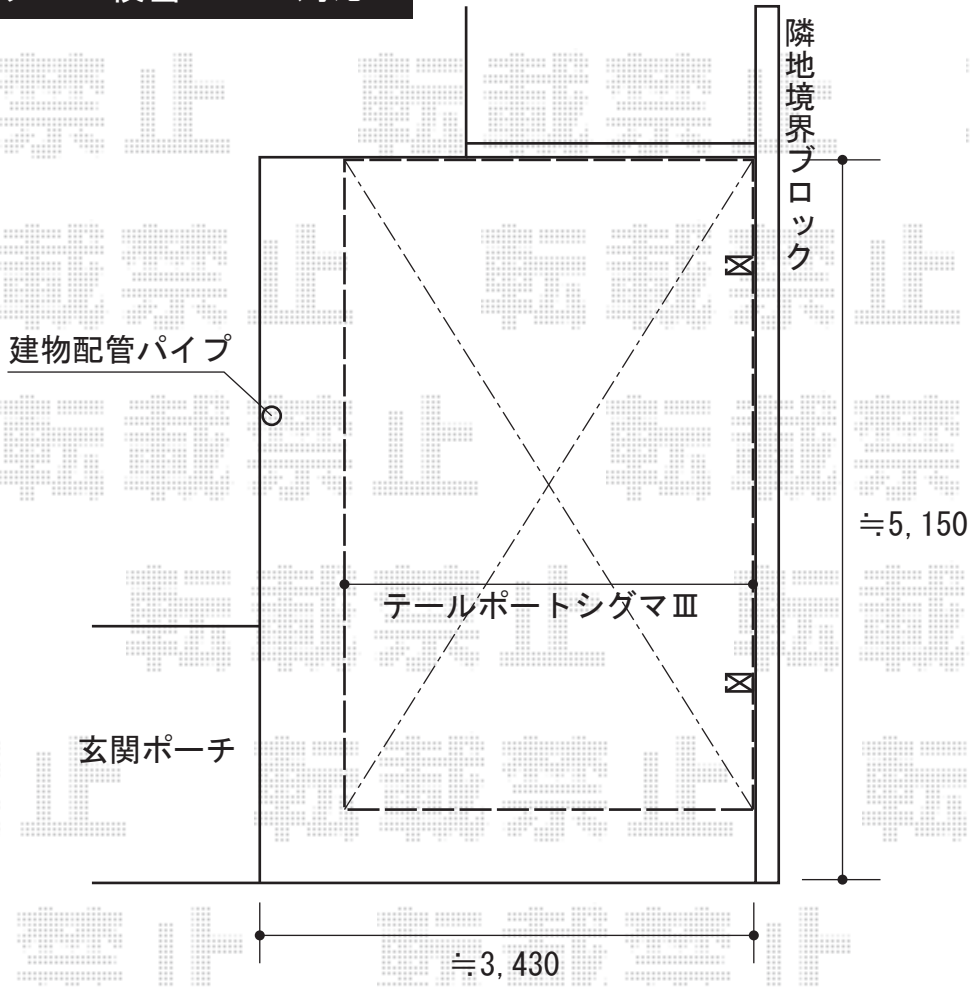

テールポートシグマIII 積雪～30cm対応

テールポートシグマIII 積雪～30cm対応
幅=3,000mm
奥行=4,980mm
色：シャイングレー
幅=ポリカーボネート（ブルースモーク）
柱仕様：ロング柱23仕様（有効高 約2,300mm）

現場状況や作図制限により概略図の内容と多少の違いが生じることがございます。
施工時は、現場優先とさせて頂きたく思いますので、お立会い頂き、
最終のご指示のほど、何卒、宜しくお願い致します。