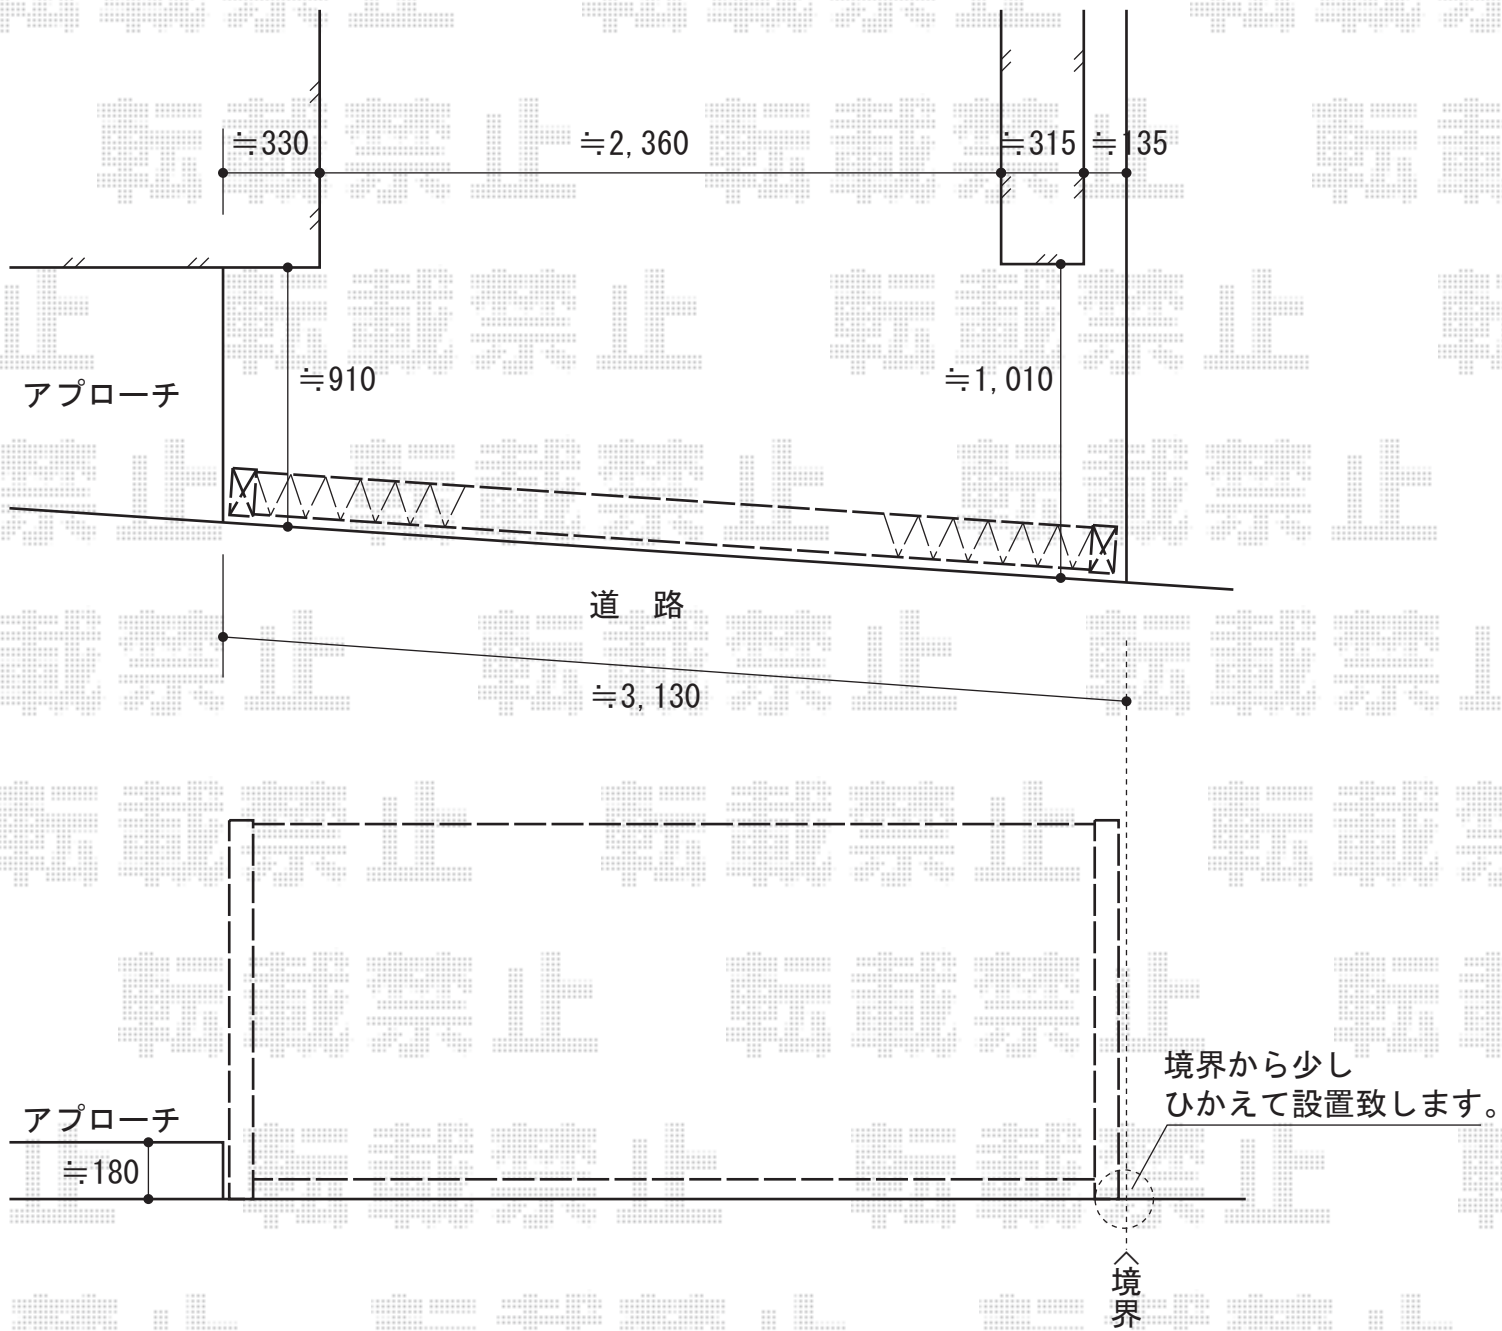

アルピタHGミニ ノンキャスト 片開き

TOEX アルピタHGミニ ノンキャスト 片開き
 開口幅=2,896mm
 全幅=3,120mm
 たたみ幅=750mm
 高さ=H1,100mm~H1,300mm/※ロング柱使用
 色：シャイングレー
 落棒数：1

現場状況や作図制限により概略図の内容と多少の違いが生じることがございます。
 施工時は、現場優先とさせて頂きたく思いますので、お立会い頂き、
 最終のご指示のほど、何卒、宜しくお願い致します。