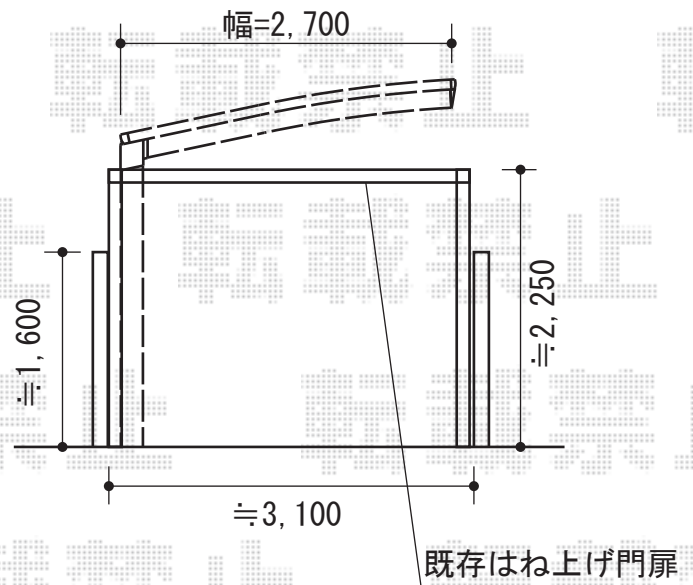

テールポートシグマIII 積雪～30cm対応

幅=2,700mm

奥行=5,686mm

色：オータムブラウン

屋根材：熱線吸収アクアポリカーボネート（ブルースモーク）

柱仕様：ロング柱23仕様（有効高 約2,300mm）

サイドパネル

サイズ：1段 H：500

パネル：熱線吸収アクアポリカーボネート（ブルースモーク）

色：オータムブラウン

現場状況や作図制限により概略図の内容と多少の違いが生じることがございます。
施工時は、現場優先とさせて頂きたく思いますので、お立会い頂き、
最終のご指示のほど、何卒、宜しくお願い致します。

EX-SHOP
HTTP://WWW.EX-SHOP.NET

担当：堀