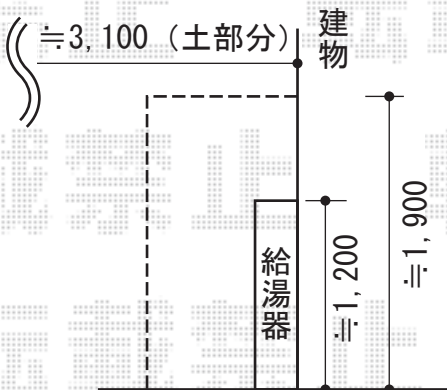

テールポートシグマIII 積雪～30cm対応

幅=2,700mm

奥行=5,686mm

色：オータムブラウン

屋根材：熱線吸収アクアポリカーボネート（ブルースモーク）

柱仕様：ロング柱23仕様（有効高 約2,300mm）

サイドパネル

サイズ：1段 H：500

パネル：熱線吸収アクアポリカーボネート（ブルースモーク）

色：オータムブラウン

現場状況や作図制限により概略図の内容と多少の違いが生じることがございます。
施工時は、現場優先とさせて頂きたく思いますので、お立会い頂き、
最終のご指示のほど、何卒、宜しくお願い致します。

EX-SHOP
HTTP://WWW.EX-SHOP.NET

担当：堀