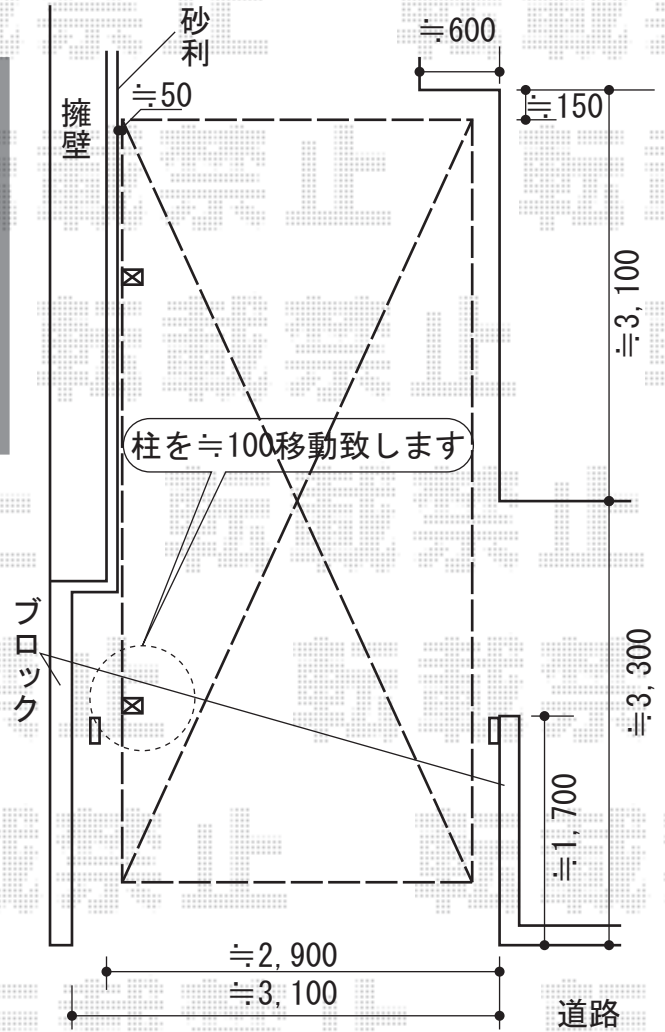

テールポートシグマIII 積雪～30cm対応

幅=2,700mm

奥行=5,686mm

色：オータムブラウン

屋根材：熱線吸収アクアポリカーボネート（ブルースモーク）

柱仕様：ロング柱23仕様（有効高 約2,300mm）

サイドパネル

サイズ：1段 H：500

パネル：熱線吸収アクアポリカーボネート（ブルースモーク）

色：オータムブラウン

現場状況や作図制限により概略図の内容と多少の違いが生じることがございます。
施工時は、現場優先とさせて頂きたく思いますので、お立会い頂き、
最終のご指示のほど、何卒、宜しくお願い致します。

EX-SHOP
HTTP://WWW.EX-SHOP.NET

担当：堀