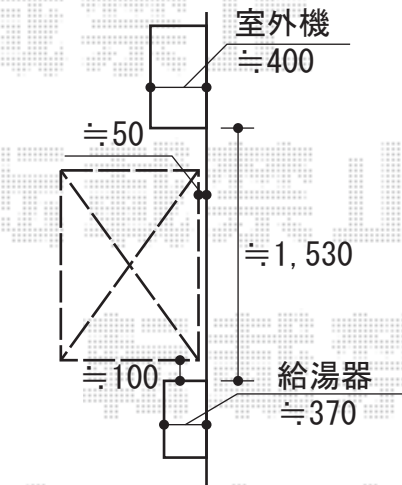

テールポートシグマIII 積雪～30cm対応

幅=2,700mm

奥行=5,686mm

色：オータムブラウン

屋根材：熱線吸収アクアポリカーボネート（ブルースモーク）

柱仕様：ロング柱23仕様（有効高 約2,300mm）

サイドパネル

サイズ：1段 H：500

パネル：熱線吸収アクアポリカーボネート（ブルースモーク）

色：オータムブラウン

現場状況や作図制限により概略図の内容と多少の違いが生じることがございます。
施工時は、現場優先とさせて頂きたく思いますので、お立会い頂き、
最終のご指示のほど、何卒、宜しくお願い致します。

EX-SHOP
HTTP://WWW.EX-SHOP.NET

担当：堀