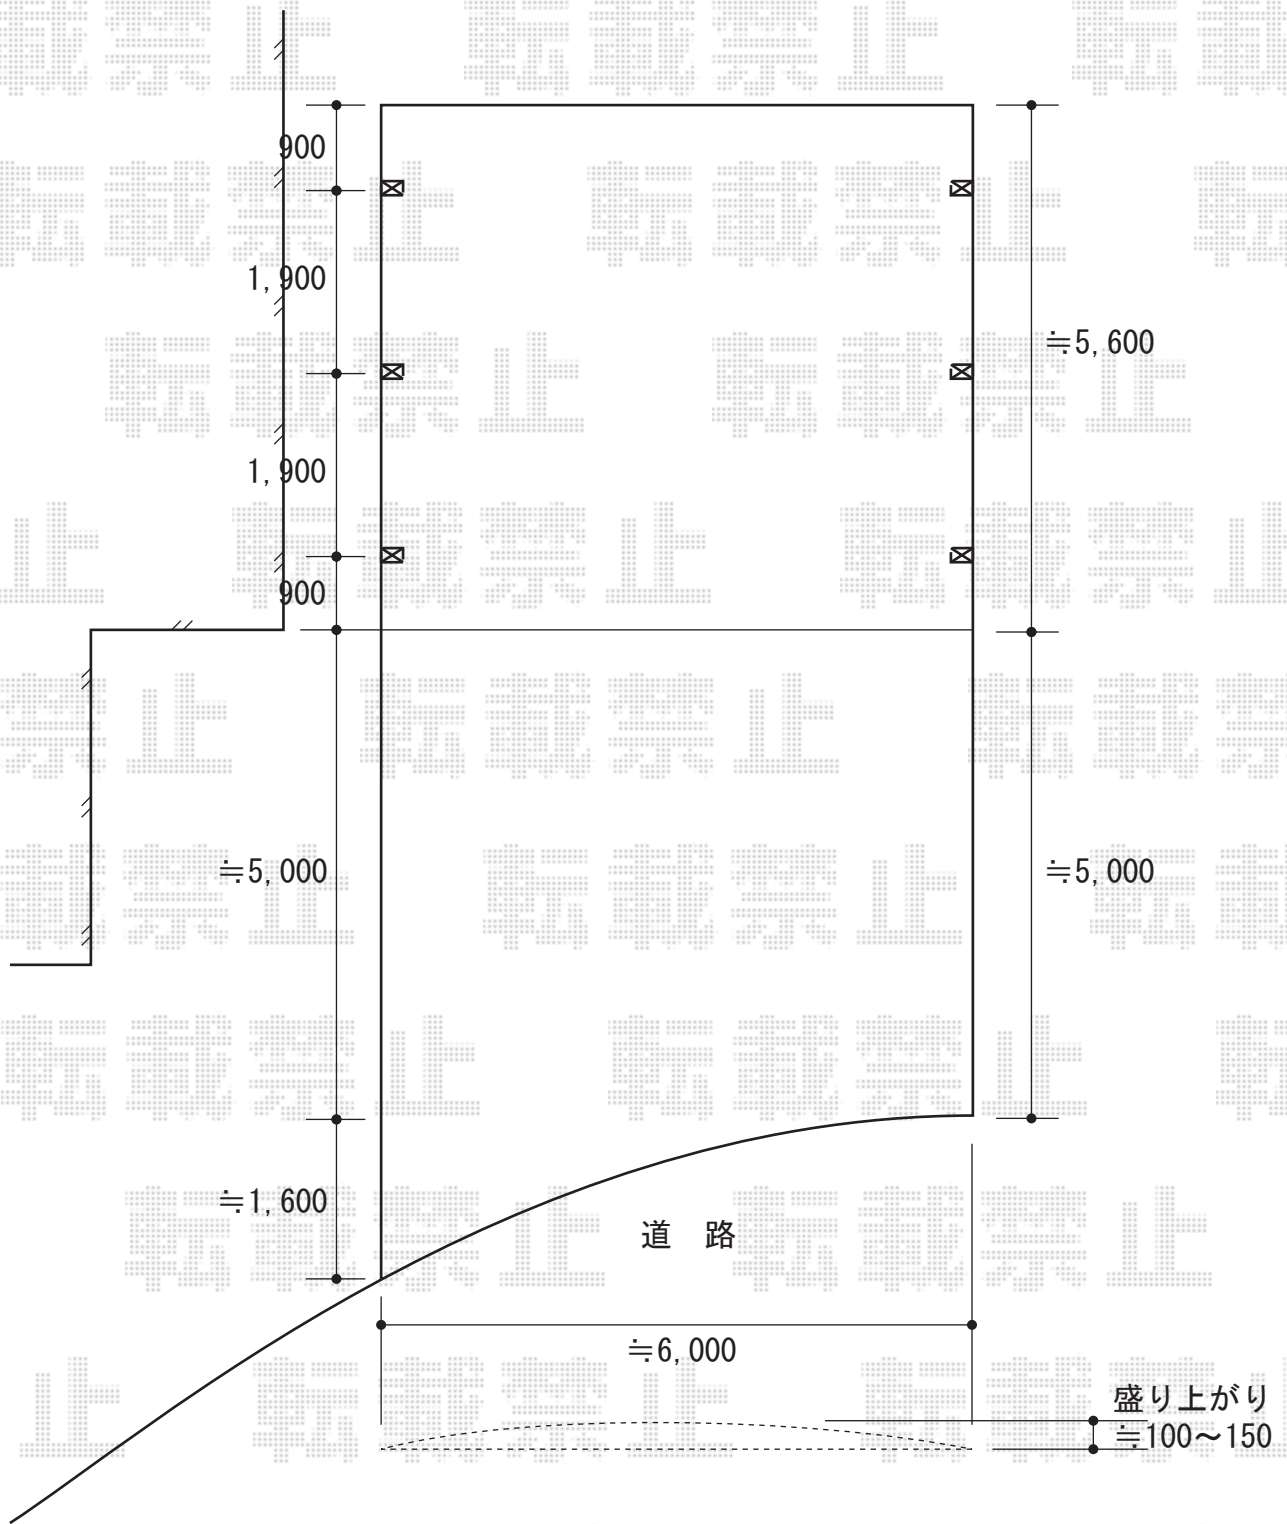

テールポートシグマⅢ ワイドタイプ 積雪～50cm対応

トステム テールポートシグマⅢ ワイドタイプ 積雪～50cm対応
幅=5,436mm
奥行=5,600mm
色：シャイングレー
屋根材：熱線吸収アクアポリカーボネート（ブルースモーク）
柱仕様：ロング柱23仕様（有効高 約2,300mm）

現場状況や作図制限により概略図の内容と多少の違いが生じることがございます。
施工時は、現場優先とさせて頂きたく思いますので、お立会い頂き、
最終のご指示のほど、何卒、宜しくお願い致します。