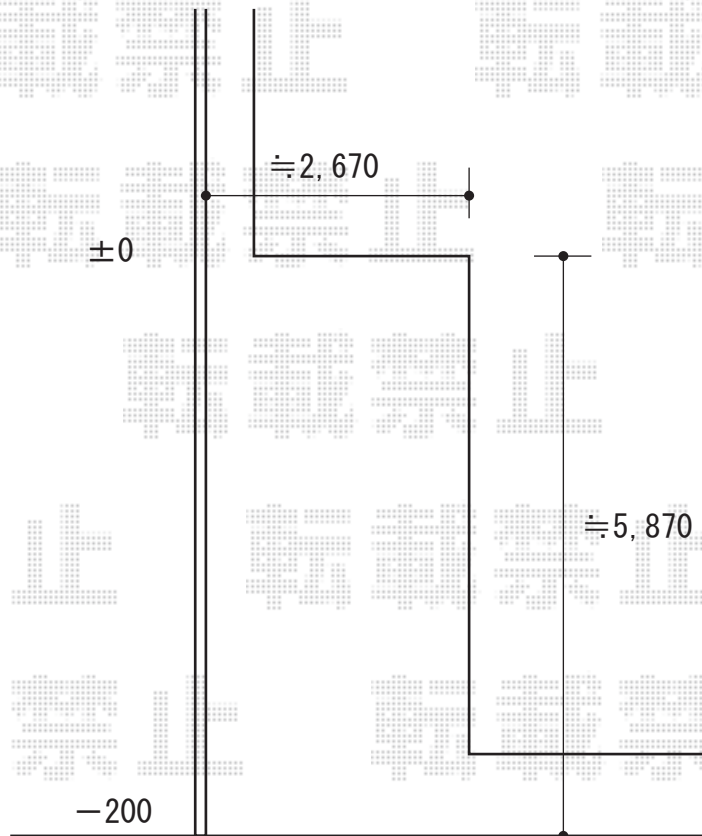

カーブポートシグマIII 積雪～30cm対応

トステム カーブポートシグマIII 積雪～30cm対応

幅=2,551mm

奥行=4,980mm

色：シャイングレー

屋根材：ポリカーボネート（クリアマット/すりガラス調）

柱仕様：ロング柱23仕様（有効高 約2,300mm）

現場状況や作図制限により概略図の内容と多少の違いが生じることがございます。
施工時は、現場優先とさせて頂きたく思いますので、お立会い頂き、
最終のご指示のほど、何卒、宜しくお願い致します。