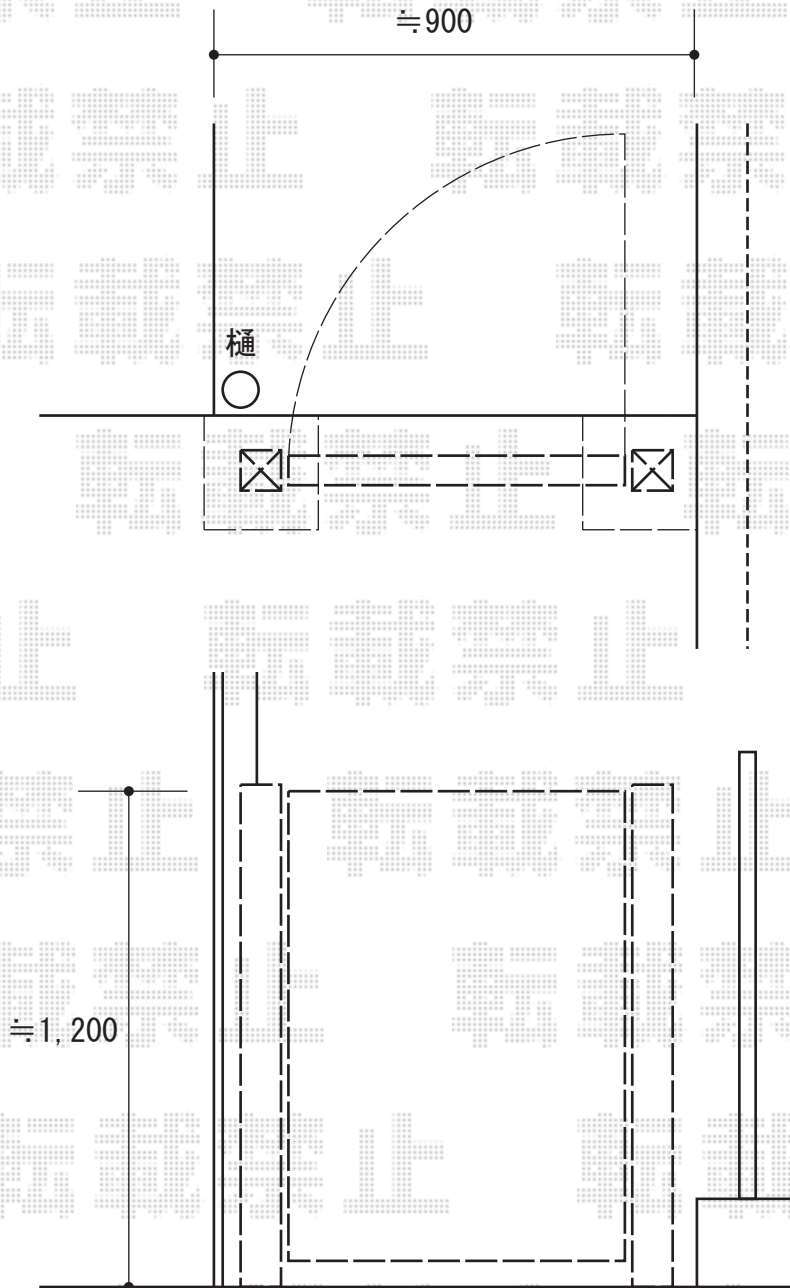

ディズニー門扉ミッキーC型 片開き 角門柱式

新日軽 ディズニー門扉ミッキーC型 片開き 角門柱式
本体1枚 (W×H) = (700×1,200mm) × 1
色：ブラック
錠：ZCK型錠
開き：内開き

現場状況や作図制限により概略図の内容と多少の違いが生じることがございます。
施工時は、現場優先とさせて頂きたく思いますので、お立会い頂き、
最終のご指示のほど、何卒、宜しくお願い致します。

EX-SHOP
HTTP://WWW.EX-SHOP.NET

担当：堀