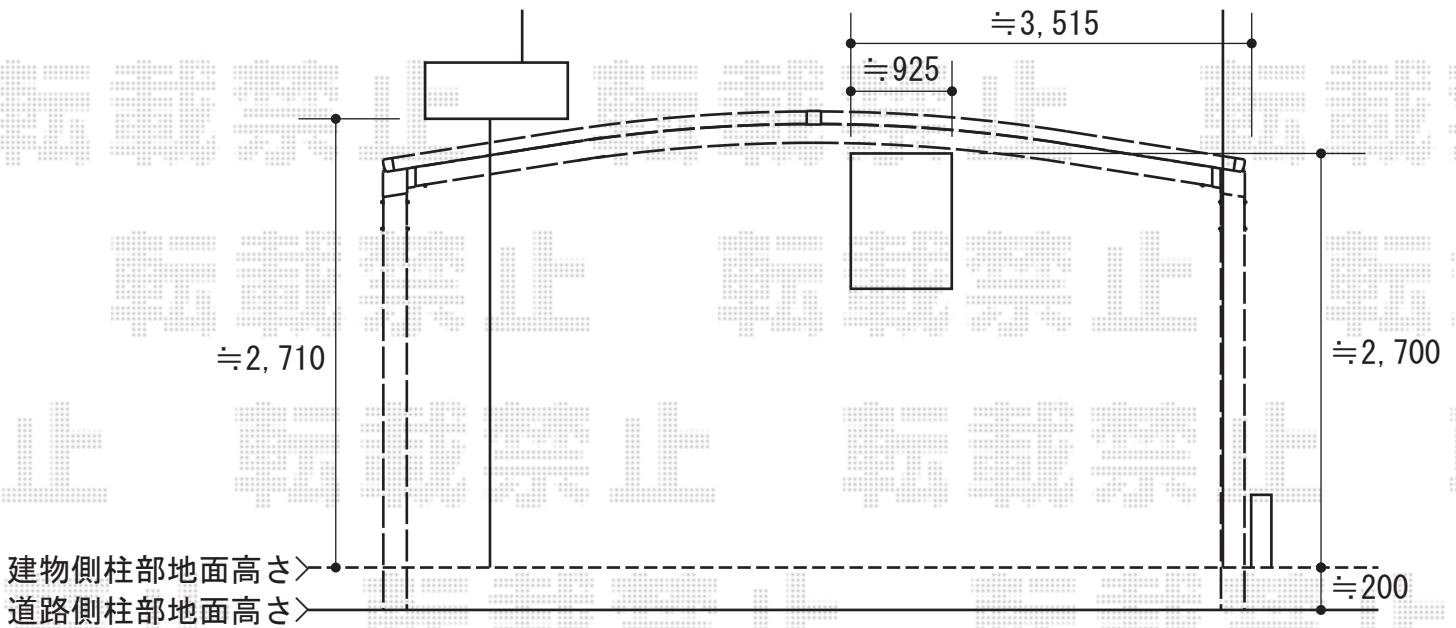

レイナトリプルポート 積雪～20cm対応

YKK AP レイナトリプルポート 積雪～20cm対応
 幅=7,200mm
 奥行=5,052mm
 色：ホワイト
 屋根材：熱線遮断ポリカーボネート（アースブルーマット調）
 柱仕様：ハイルーフ仕様（有効高 約2,355mm）

現場状況や作図制限により概略図の内容と多少の違いが生じることがございます。
 施工時は、現場優先とさせて頂きたく思いますので、お立会い頂き、
 最終のご指示のほど、何卒、宜しくお願い致します。