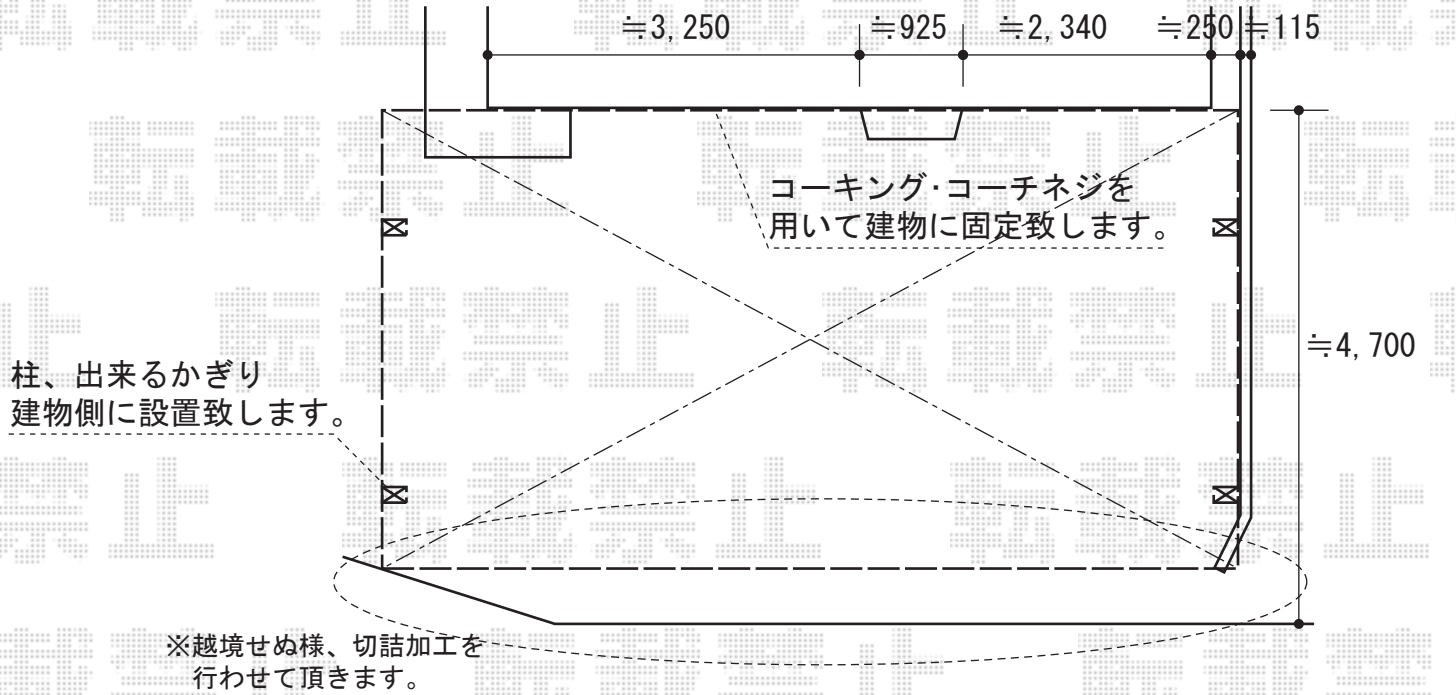

レイナトリプルポート 積雪～20cm対応

YKK AP レイナトリプルポート 積雪～20cm対応
 幅=7,200mm
 奥行=5,052mm
 色：ホワイト
 屋根材：熱線遮断ポリカーボネート（アースブルーマット調）
 柱仕様：ハイルーフ仕様（有効高 約2,355mm）

現場状況や作図制限により概略図の内容と多少の違いが生じることがございます。
 施工時は、現場優先とさせて頂きたく思いますので、お立会い頂き、
 最終のご指示のほど、何卒、宜しくお願い致します。