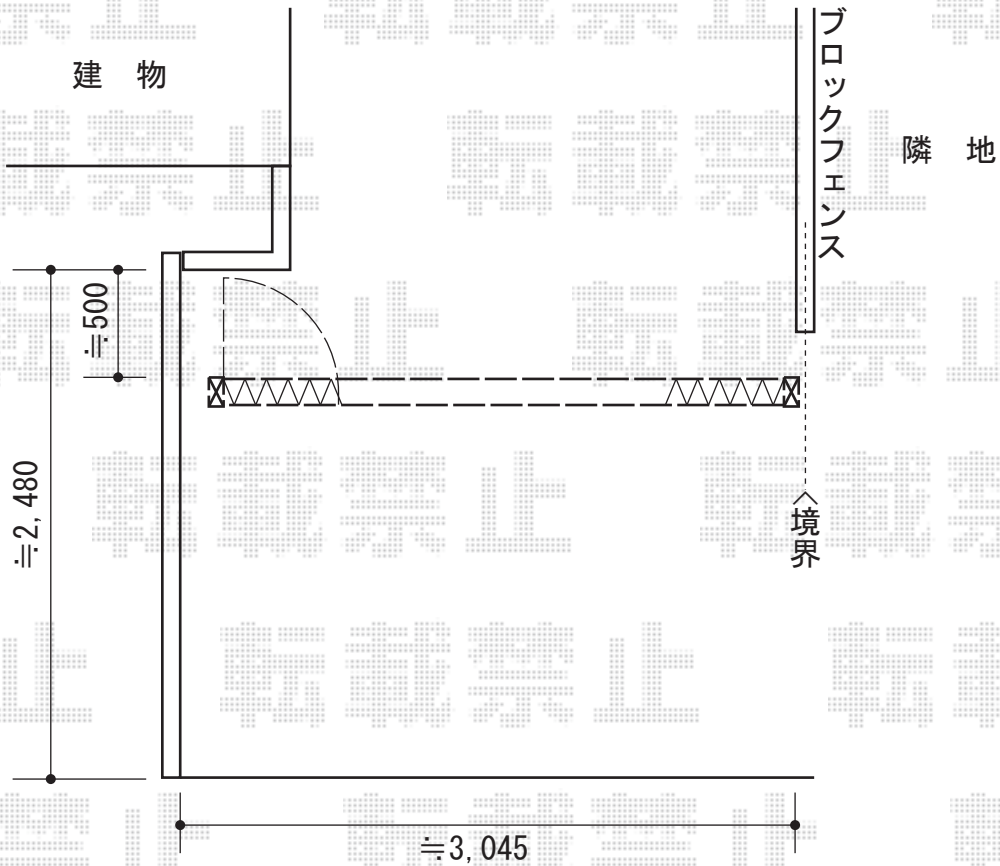

アルシャインL型 Aタイプ ノンレール 片開き

TOEX アルシャインL型 Aタイプ ノンレール 片開き
開口幅=2,762mm
全幅=2,932mm
たたみ幅=413mm
高さ=1,250mm
色：シャイングレー
キャスター数：2
落棒数：2

現場状況や作図制限により概略図の内容と多少の違いが生じることがございます。
施工時は、現場優先とさせて頂きたく思いますので、お立会い頂き、
最終のご指示のほど、何卒、宜しくお願い致します。