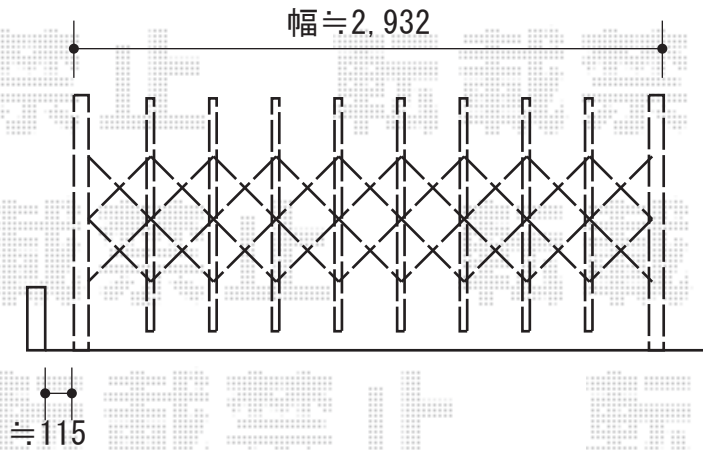

アルシャインL型 Aタイプ ノンレール 片開き

TOEX アルシャインL型 Aタイプ ノンレール 片開き
開口幅=2,762mm
全幅=2,932mm
たたみ幅=413mm
高さ=1,250mm
色：シャイングレー
キャスター数：2
落棒数：2

現場状況や作図制限により概略図の内容と多少の違いが生じることがございます。
施工時は、現場優先とさせて頂きたく思いますので、お立会い頂き、
最終のご指示のほど、何卒、宜しくお願い致します。