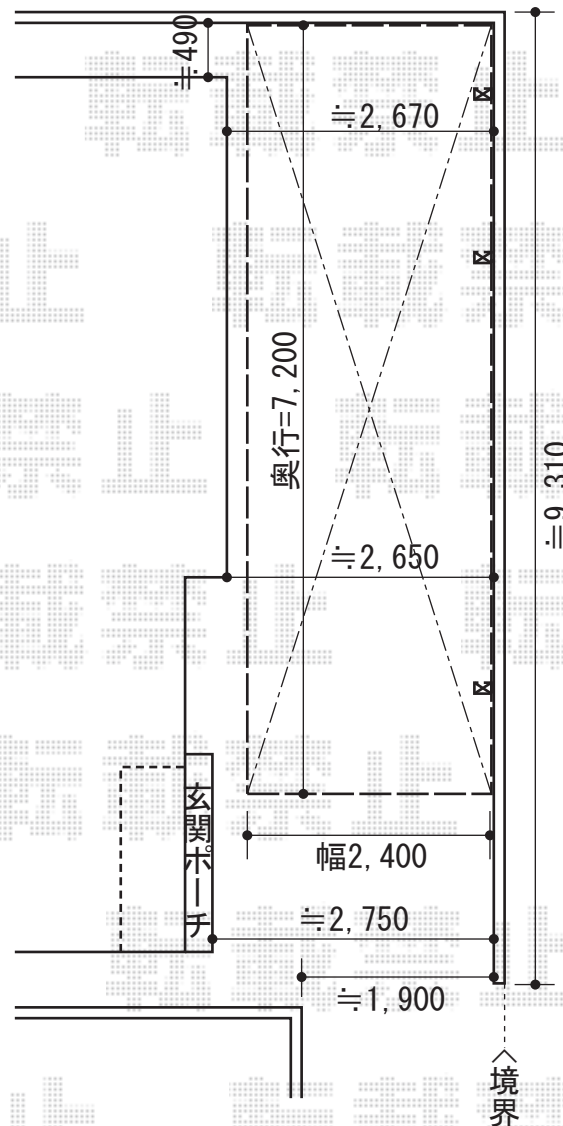

レイナポート 延長 積雪～20cm対応

レイナポート サイドパネル 57-21H
色：ブラウン
パネル材：ポリカーボネート（トーマイマット/すりガラス調）
オプション：着脱式サポート柱
（標準・ハイルーフ兼用）2本入り×1

レイナポート 延長 積雪～20cm対応
幅=2,400mm
奥行=7,200mm
色：ブラウン
屋根材：ポリカーボネート（トーマイマット/すりガラス調）
柱仕様：ハイルーフ仕様（有効高 約2,355mm）

現場状況や作図制限により概略図の内容と多少の違いが生じることがございます。
施工時は、現場優先とさせて頂きたく思いますので、お立会い頂き、
最終のご指示のほど、何卒、宜しくお願い致します。