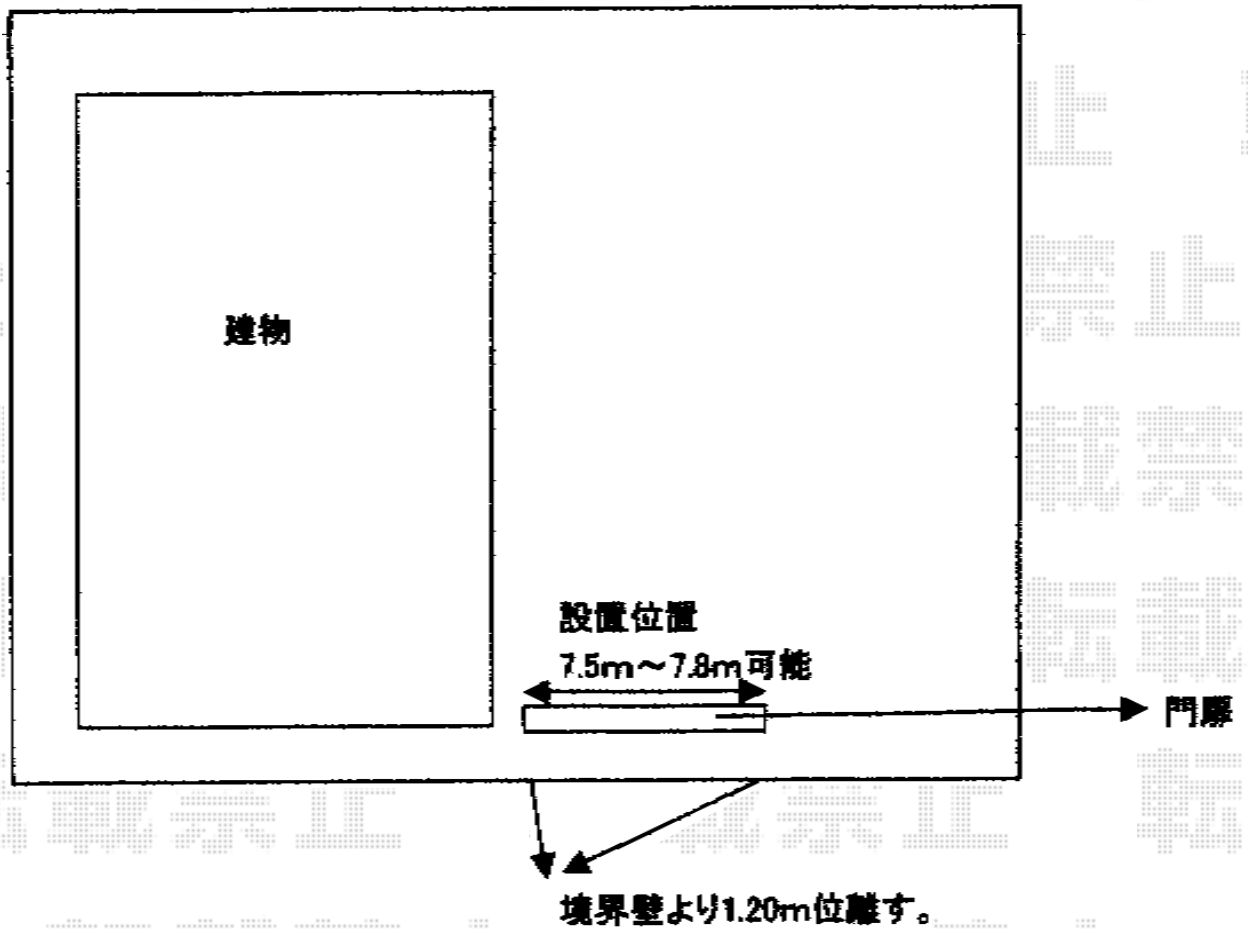

トリップゲート PC型 ノンレール 両開き

Value Select トリップゲート PC型 ノンレール 両開き
開口幅=8,159mm
全幅=8,259mm
たたみ幅=524×2mm
高さ=1,200mm
色：ステンカラー
キャスター数：6箇所
落棒数：4本

現場状況や作図制限により概略図の内容と多少の違いが生じることがございます。
施工時は、現場優先とさせて頂きたく思いますので、お立会い頂き、
最終のご指示のほど、何卒、宜しくお願い致します。