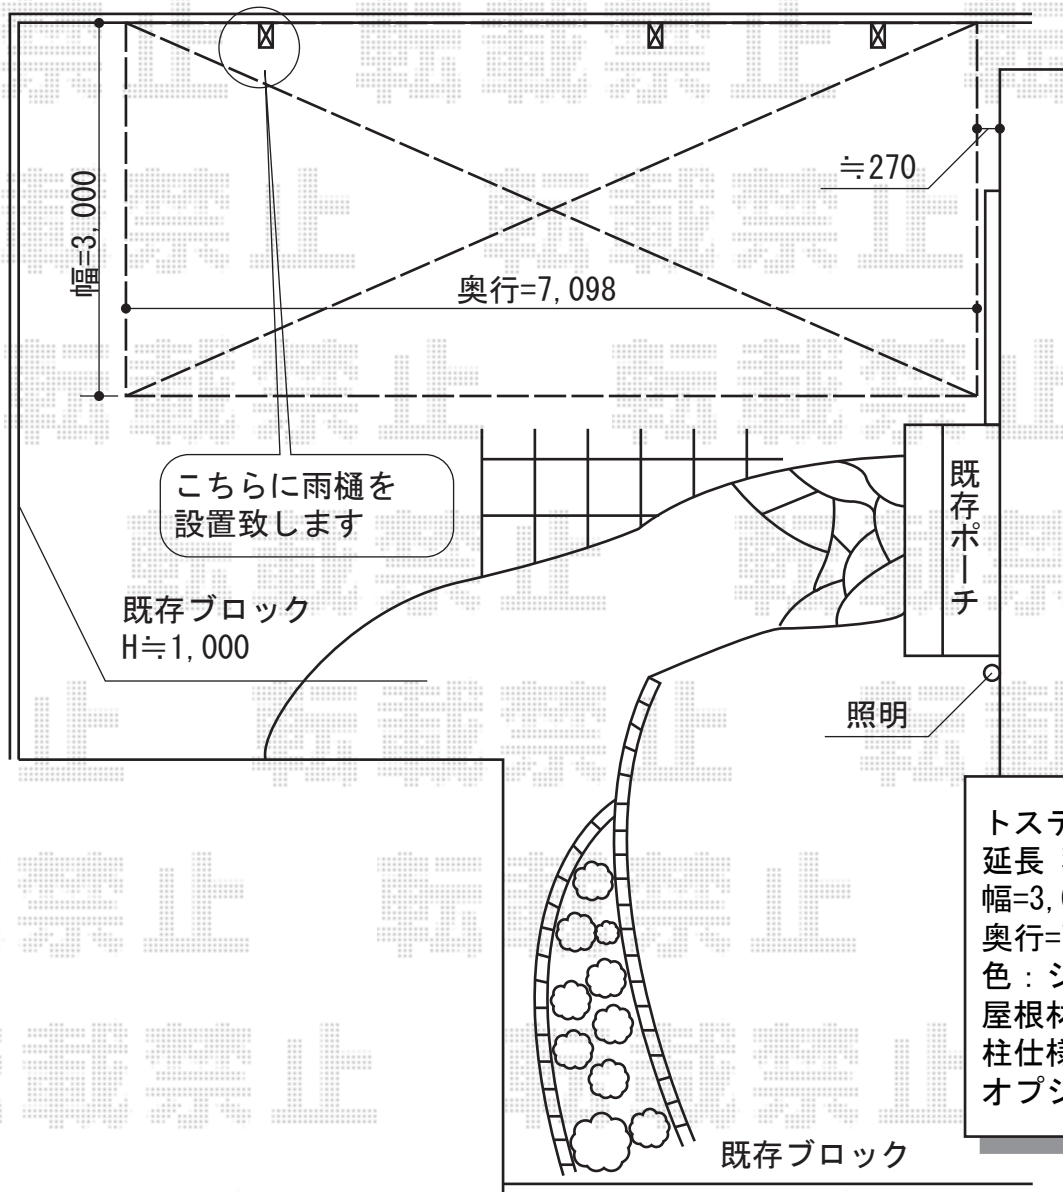

# テールポートシグマIII 延長 積雪～30cm対応

トステム テールポートシグマIII  
延長 積雪～30cm対応  
幅=3,000mm  
奥行=7,098mm  
色：シャイングレー  
屋根材：ポリカーボネート（クリアマット/すりガラス調）  
柱仕様：ロング柱28仕様（有効高 約2,800mm）  
オプション：収納式物干し ロング×3本

現場状況や作図制限により概略図の内容と多少の違いが生じることがございます。  
施工時は、現場優先とさせて頂きたく思いますので、お立会い頂き、  
最終のご指示のほど、何卒、宜しくお願い致します。