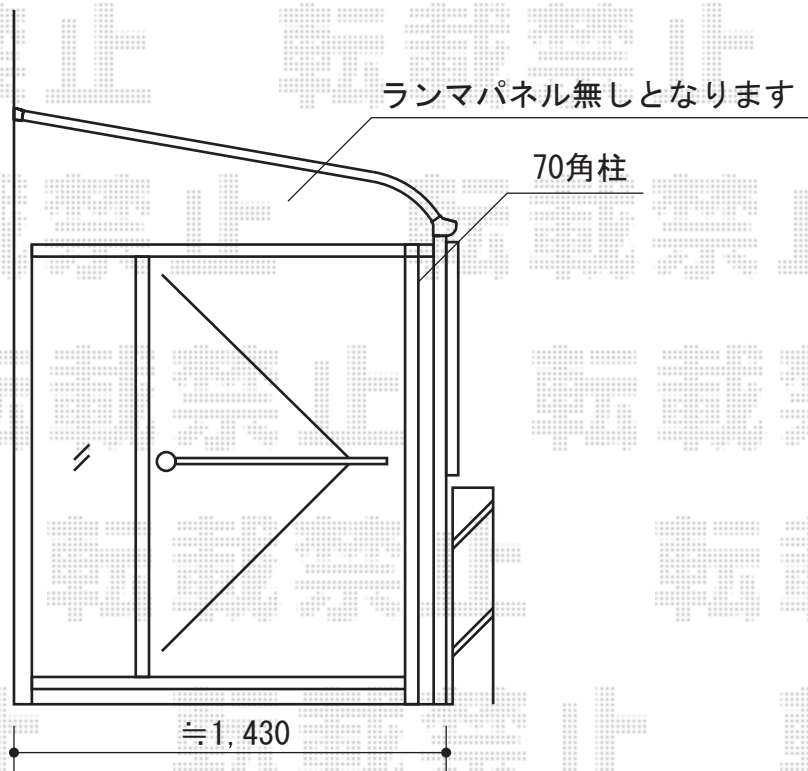

ライザーテラスII R型 片側面囲い(ドア付き)

トステム ライザーテラスII R型 片側面囲い(ドア付き)
本体：出幅5尺用
色：ブロンズ
パネル材：ポリカーボネート
(クリアマット/すりガラス調)

現場状況や作図制限により概略図の内容と多少の違いが生じることがございます。
施工時は、現場優先とさせて頂きたく思いますので、お立会い頂き、
最終のご指示のほど、何卒、宜しくお願い致します。

EX-SHOP
HTTP://WWW.EX-SHOP.NET