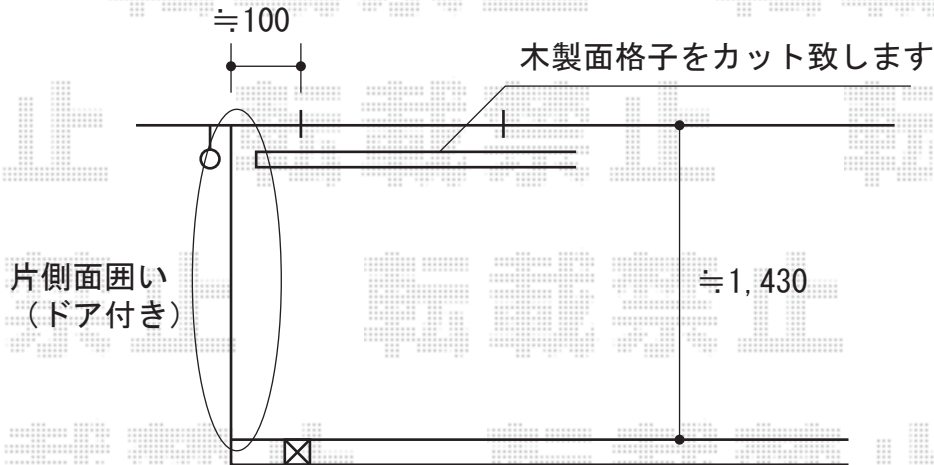

ライザーテラスII R型 片側面囲い(ドア付き)

トステム ライザーテラスII R型 片側面囲い(ドア付き)
本体：出幅5尺用
色：ブロンズ
パネル材：ポリカーボネート
(クリアマット/すりガラス調)

現場状況や作図制限により概略図の内容と多少の違いが生じることがございます。
施工時は、現場優先とさせて頂きたく思いますので、お立会い頂き、
最終のご指示のほど、何卒、宜しくお願い致します。

EX-SHOP
HTTP://WWW.EX-SHOP.NET