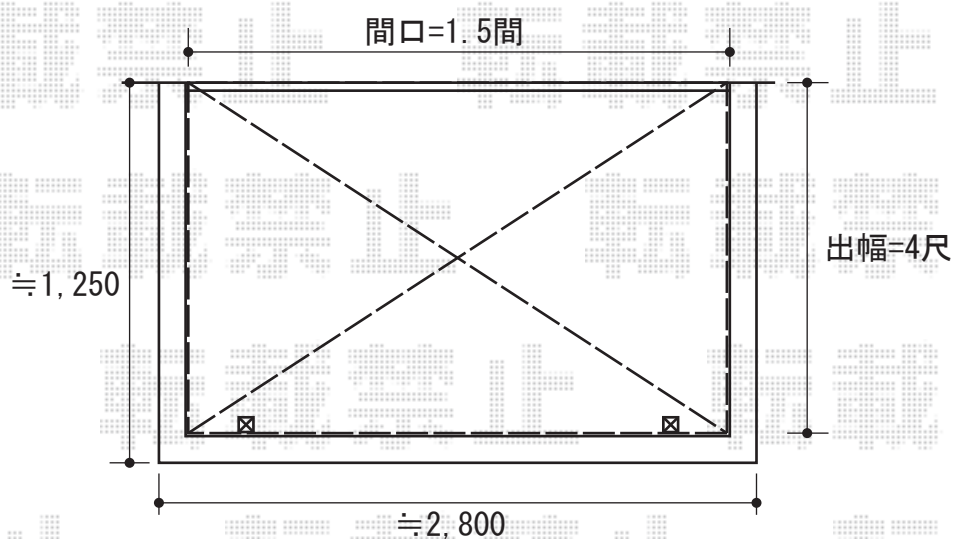

ライザーテラスII R型 屋根タイプ 単体 積雪～20cm対応

トステム

ライザーテラスII R型 屋根タイプ 単体 積雪～20cm対応  
間口=閑東間1.5間 (柱芯々2,530mm 屋根幅2,750mm)  
出幅=4尺 (1,185mm)  
色: シャイングレー  
屋根材: ポリカーボネート (クリアマット/すりガラス調)  
柱仕様: 柱奥行移動タイプ  
施工方法: 下止め

現場状況や作図制限により概略図の内容と多少の違いが生じることがございます。  
施工時は、現場優先とさせていただきますので、お立会い頂き、  
最終のご指示のほど、何卒、宜しくお願い致します。