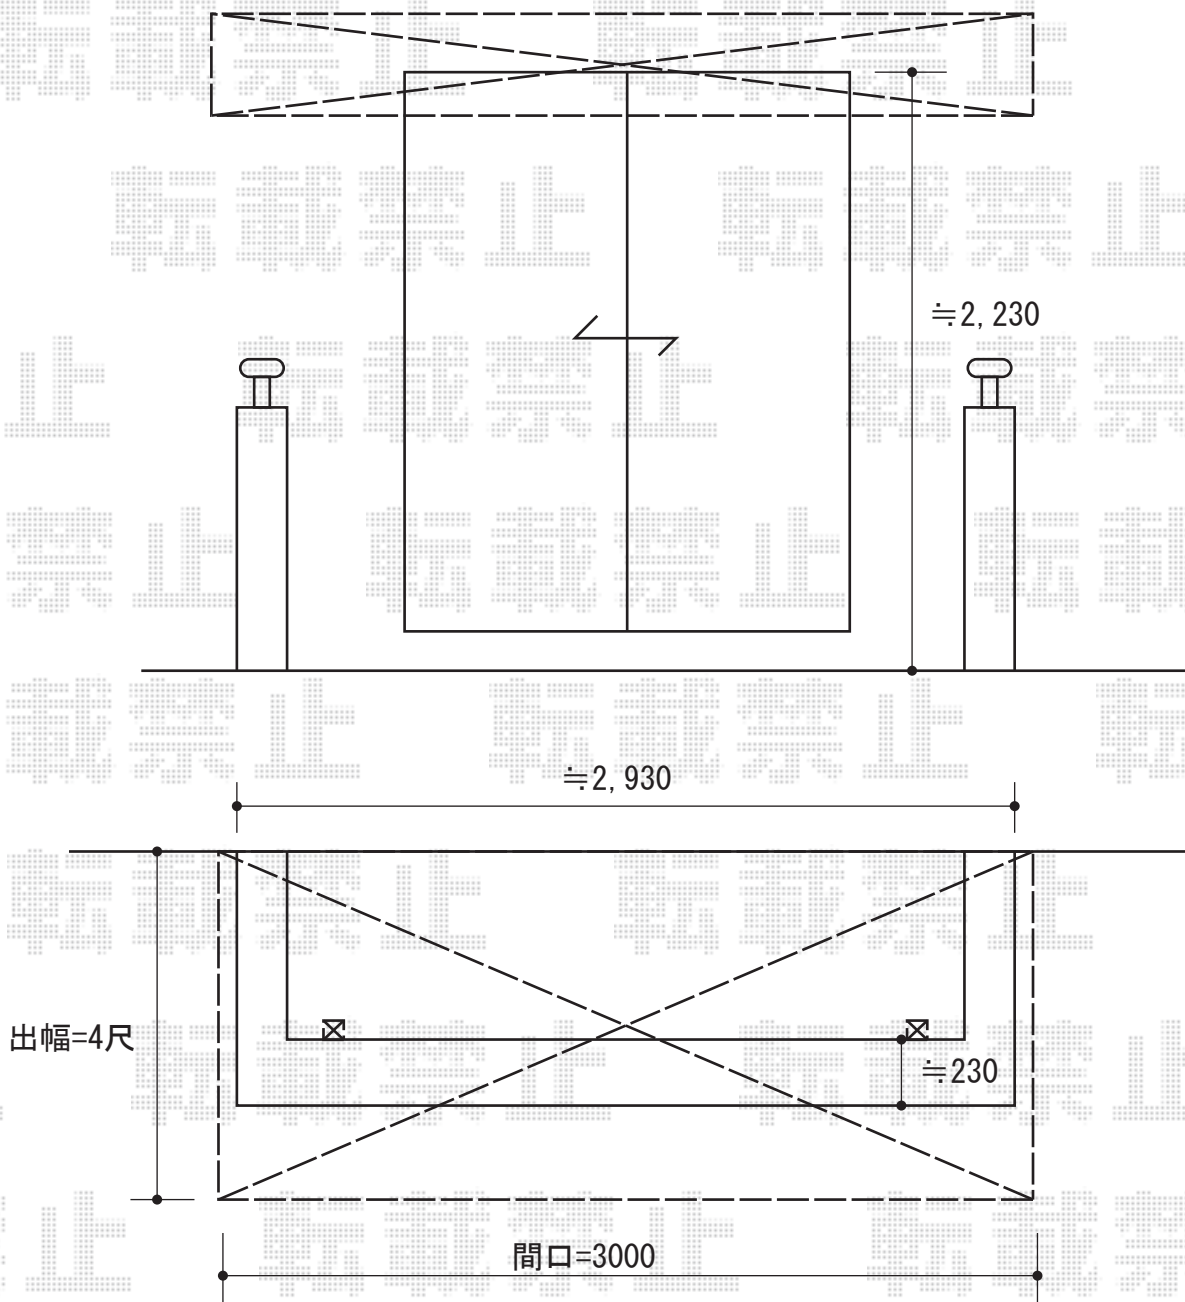

ライザーテラスII R型 屋根タイプ 単体 積雪~20cm対応

トステム ライザーテラスII R型 屋根タイプ 単体 積雪~20cm対応
 間口=メートル3000 (柱芯々2,800mm 屋根幅3,020mm)
 出幅=4尺 (1,185mm)
 色: オータムブラウン
 屋根材: ポリカーボネート (ブルースモーク)
 柱仕様: 柱奥行移動タイプ
 施工方法: 上止め

トステム 吊り下げ物干し 標準 2本入
 色: オータムブラウン