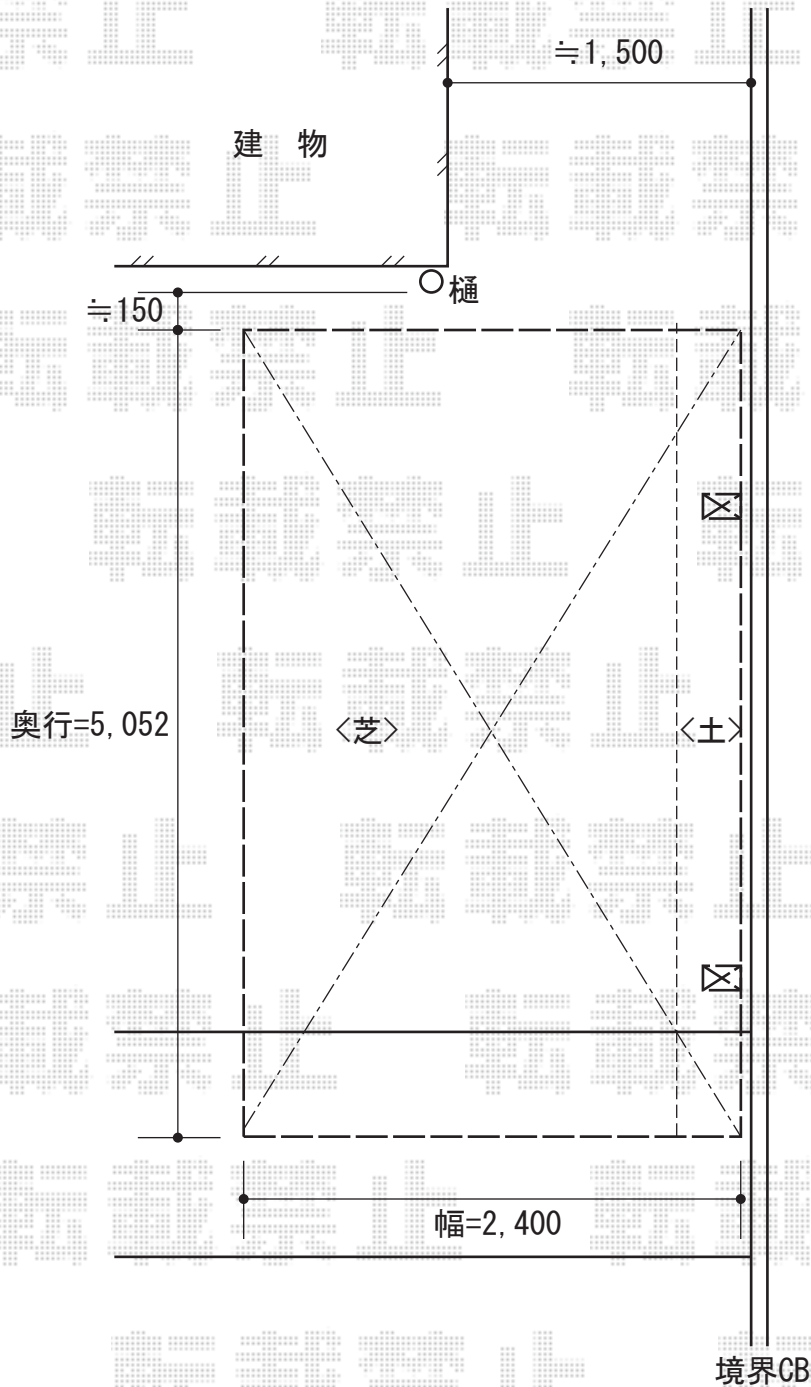

プレシオSPORT 積雪~20cm対応

Value Select プレシオSPORT 積雪~20cm対応

幅=2,400mm

奥行=5,052mm

色：ノーブルステン

屋根材：熱線遮断ポリカーボネート（スカイブルーマット調）

柱仕様：標準柱仕様（有効高 約1,800mm）

現場状況や作図制限により概略図の内容と多少の違いが生じることがございます。
施工時は、現場優先とさせて頂きたく思いますので、お立会い頂き、
最終のご指示のほど、何卒、宜しくお願い致します。