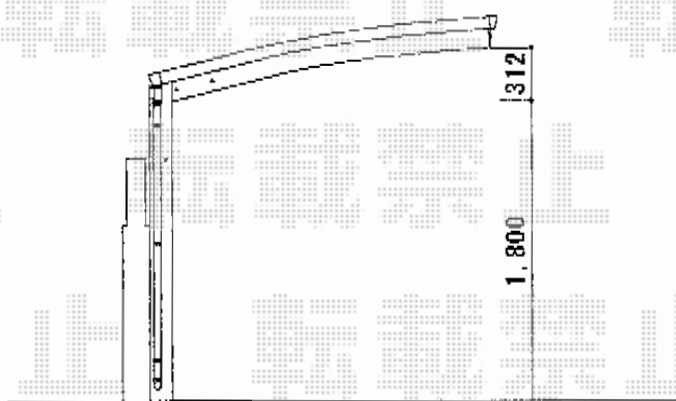

レイナポートミニ
積雪～20cm対応

幅=2,100mm
奥行=2,188mm
色：ブラウン
屋根材：ポリカーボネート
(スモークブラウン)
柱仕様：標準柱仕様
(有効高 約1,800mm)

現場状況や作図制限により概略図の内容と多少の違いが生じることがございます。
施工時は、現場優先とさせて頂きたく思いますので、お立会い頂き、
最終のご指示のほど、何卒、宜しくお願い致します。

EX-SHOP
HTTP://WWW.EX-SHOP.NET