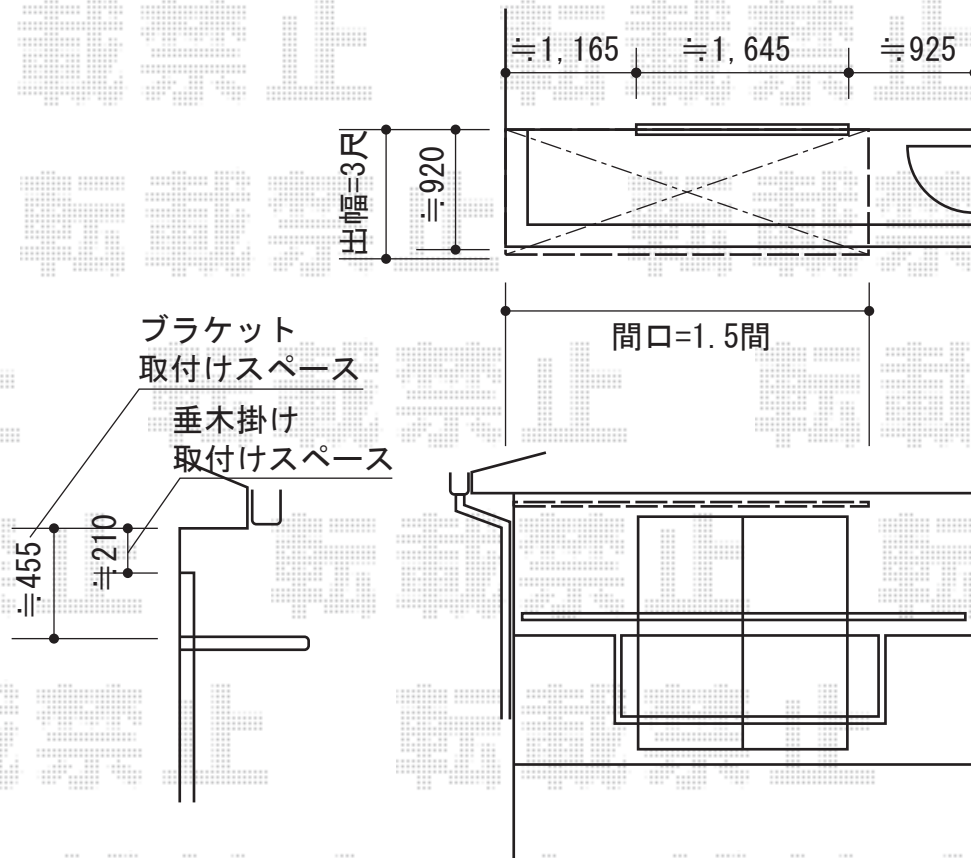

ライザーテラスII F型 ルーフタイプ 単体 積雪～20cm対応

トステム ライザーテラスII F型 ルーフタイプ 単体  
 積雪～20cm対応  
 間口=関東間1.5間 (屋根幅2,750mm)  
 出幅=3尺 (885mm)  
 色：シャイングレー  
 屋根材：ポリカーボネート (クリアマット・すりガラス調)  
 柱仕様：ルーフタイプ (柱無し)  
 追加部材：ロングコーチボルト

トステム ライザーテラスII F型 ルーフタイプ 単体  
 積雪～20cm対応  
 間口=関東間1.5間 (屋根幅2,750mm)  
 出幅=4尺 (1,185mm)  
 色：シャイングレー  
 屋根材：ポリカーボネートクリアマット・すりガラス調)  
 柱仕様：ルーフタイプ (柱無し)  
 オプション：吊り下げ物干し 標準 2本入  
 追加部材：ロングコーチボルト