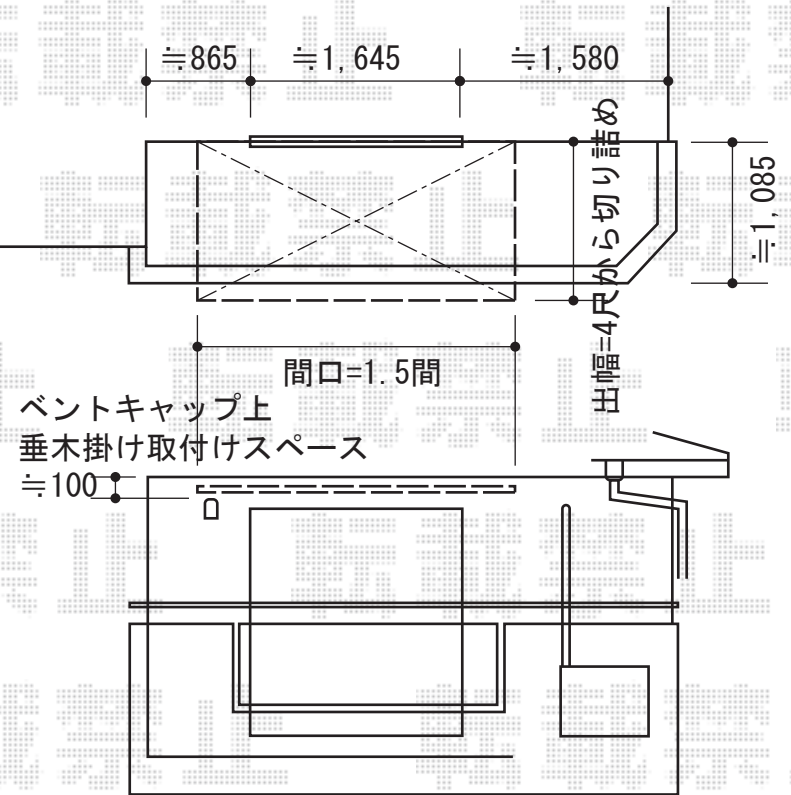

ライザーテラスII F型 ルーフタイプ 単体 積雪～20cm対応

トステム ライザーテラスII F型 ルーフタイプ 単体  
 積雪～20cm対応  
 間口=関東間1.5間 (屋根幅2,750mm)  
 出幅=3尺 (885mm)  
 色：シャイングレー  
 屋根材：ポリカーボネート (クリアマット・すりガラス調)  
 柱仕様：ルーフタイプ (柱無し)  
 追加部材：ロングコーチボルト

トステム ライザーテラスII F型 ルーフタイプ 単体  
 積雪～20cm対応  
 間口=関東間1.5間 (屋根幅2,750mm)  
 出幅=4尺 (1,185mm)  
 色：シャイングレー  
 屋根材：ポリカーボネートクリアマット・すりガラス調)  
 柱仕様：ルーフタイプ (柱無し)  
 オプション：吊り下げ物干し 標準 2本入  
 追加部材：ロングコーチボルト