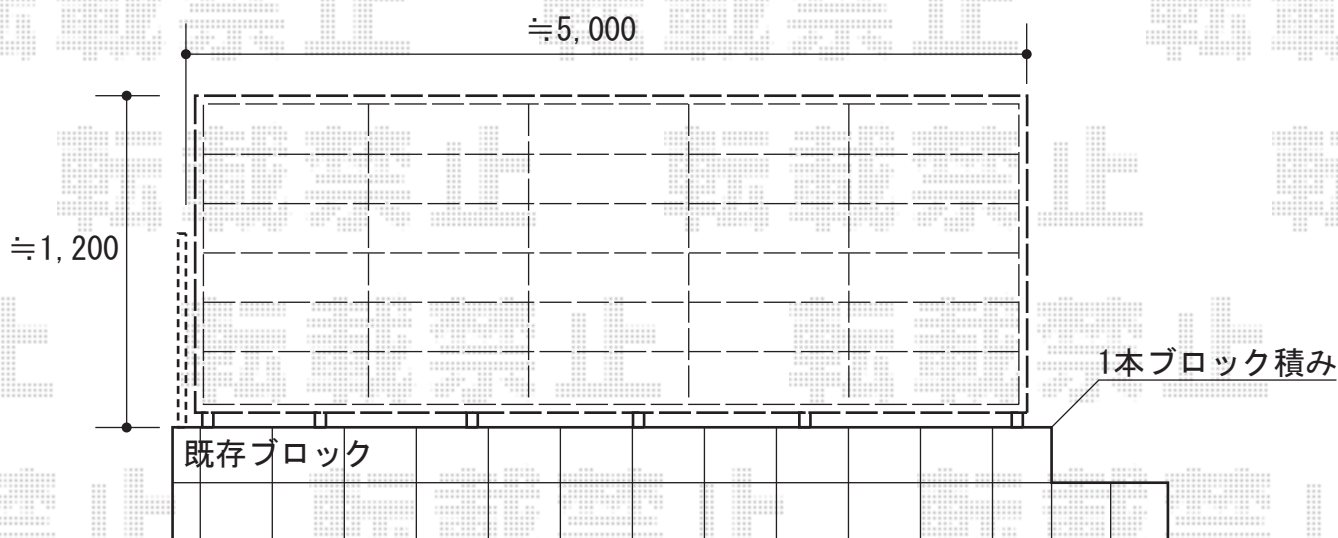

サニーブリーズフェンスS型 間仕切りタイプ

TOEX サニーブリーズフェンスS型 間仕切りタイプ
 本体1枚 (W×H) = (1,000×1,200mm) × 5
 主柱：部品セット共T-12×4
 端柱：部品セット共T-12×2
 色：シャイングレー

現場状況や作図制限により概略図の内容と多少の違いが生じることがございます。
 施工時は、現場優先とさせて頂きたく思いますので、お立会い頂き、
 最終のご指示のほど、何卒、宜しくお願い致します。