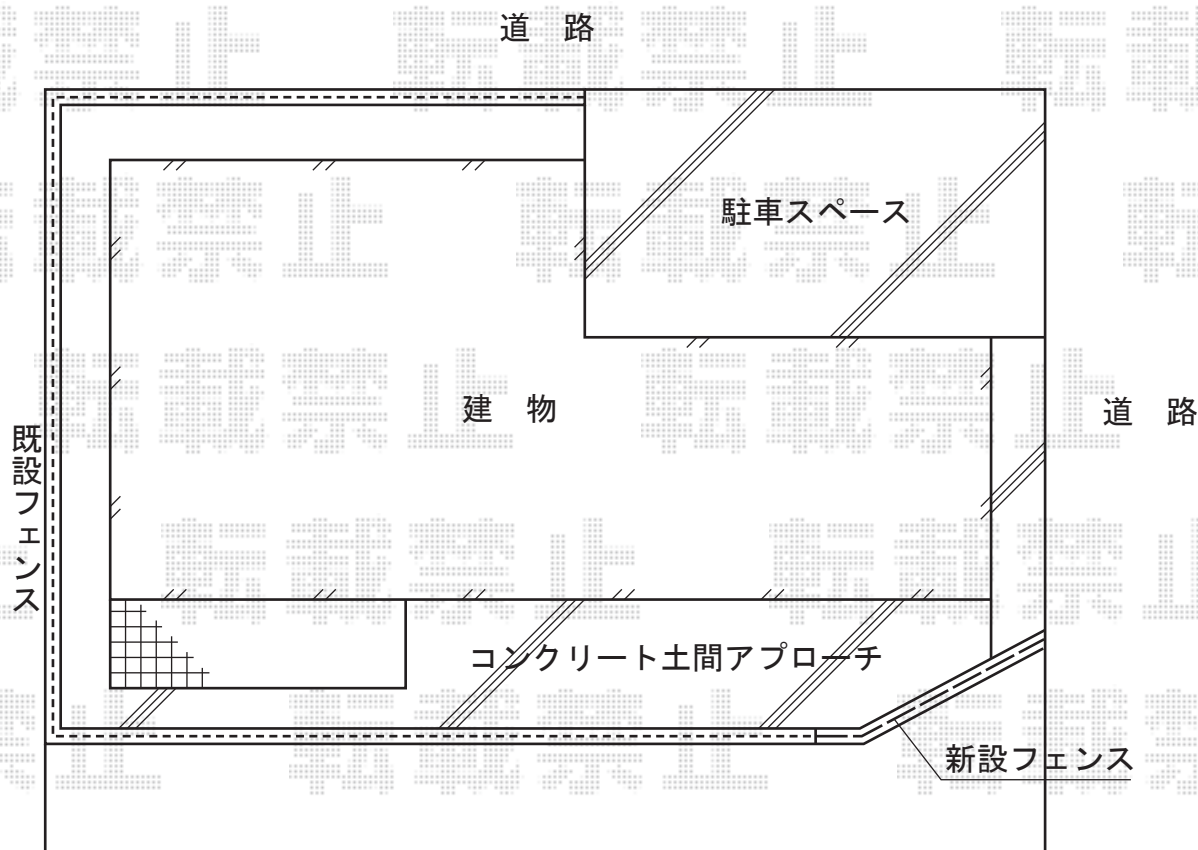

サニーブリーズフェンスS型 間仕切りタイプ

TOEX サニーブリーズフェンスS型 間仕切りタイプ
 本体1枚 (W×H) = (1,000×1,200mm) × 5
 主柱：部品セット共T-12×4
 端柱：部品セット共T-12×2
 色：シャイングレー

現場状況や作図制限により概略図の内容と多少の違いが生じることがございます。
 施工時は、現場優先とさせて頂きたく思いますので、お立会い頂き、
 最終のご指示のほど、何卒、宜しくお願い致します。