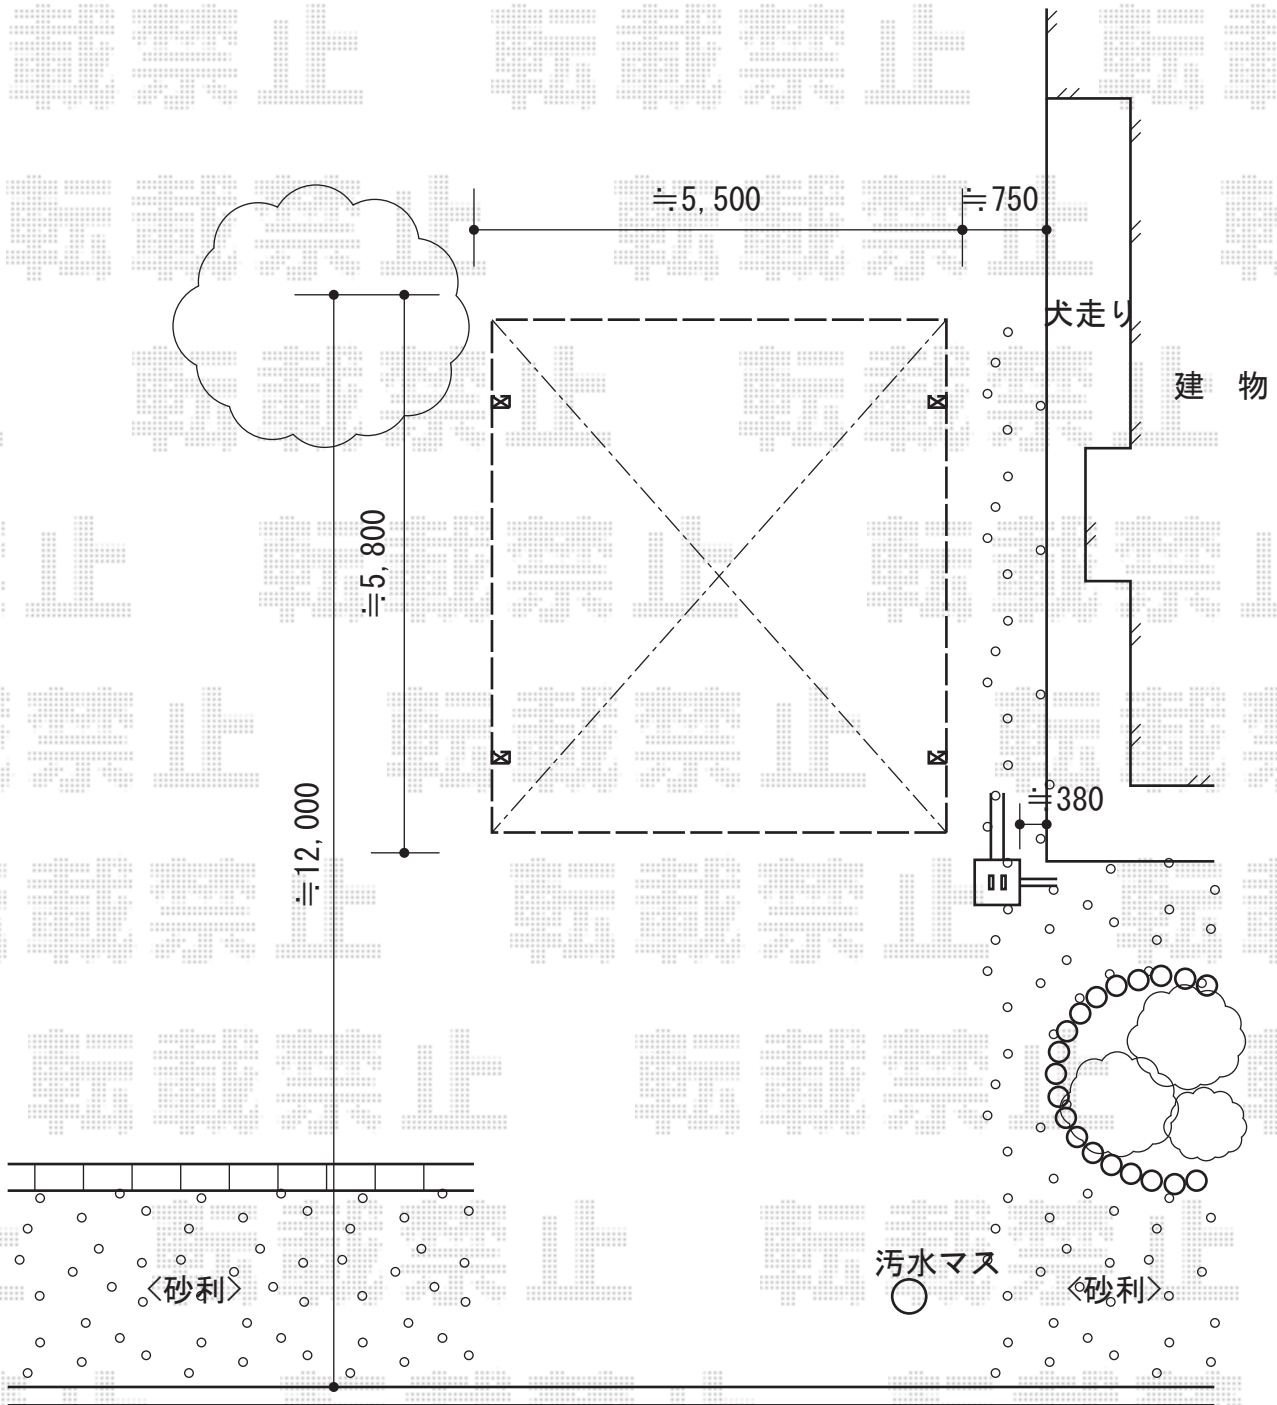

カーブポートシグマⅢ ワイド 積雪～30cm対応

トステム カーブポートシグマⅢ ワイド 積雪～30cm対応
幅=5,443mm
奥行=5,686mm
色：オータムブラウン
屋根材：熱線吸収アクアポリカーボネート（ブルースモーク）
柱仕様：ロング柱23仕様（有効高 約2,300mm）

現場状況や作図制限により概略図の内容と多少の違いが生じることがございます。
施工時は、現場優先とさせて頂きたく思いますので、お立会い頂き、
最終のご指示のほど、何卒、宜しくお願い致します。