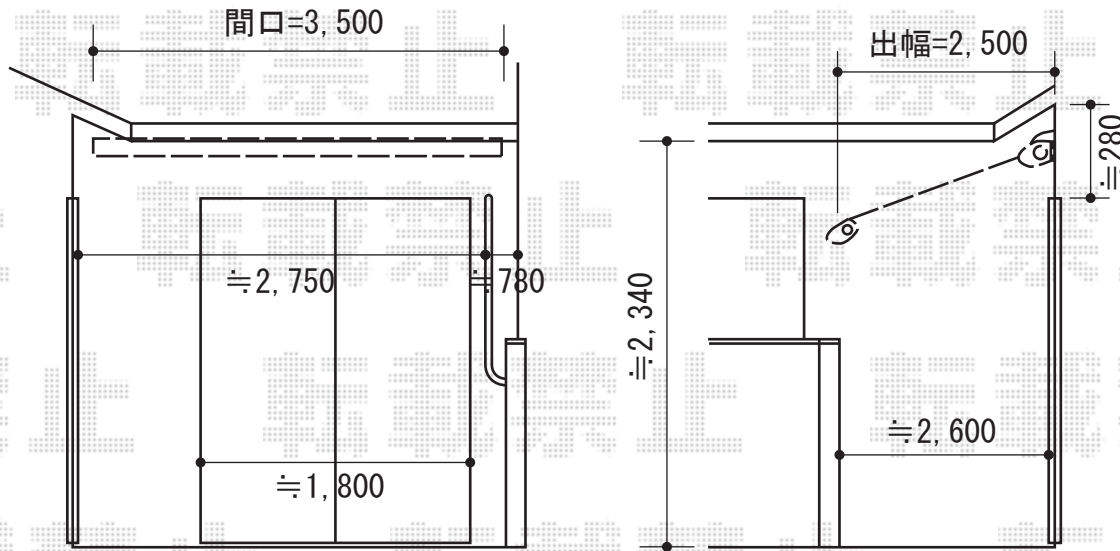

マルキルクス フリューゲル 手動式

-ペランダ外観右側-

markilux マルキルクス フリューゲル 手動式
 間口=3,500mm 出幅=2,500mm 本体色：ホワイト
 キャンバス色：防汚キャンバス【サングレイスSG-3】
 駆動：左ギアー クランクハンドル：1,800mm
 フリル・雨ケース：無し
 追加部材：ベースプレート（ホワイト）

-ペランダ外観左側-

markilux マルキルクス フリューゲル 手動式
 間口=3,000mm 出幅=2,000mm 本体色：ホワイト
 キャンバス色：防汚キャンバス【サングレイスSG-3】
 駆動：左ギアー クランクハンドル：1,800mm
 フリル・雨ケース：無し
 追加部材：ベースプレート（ホワイト）