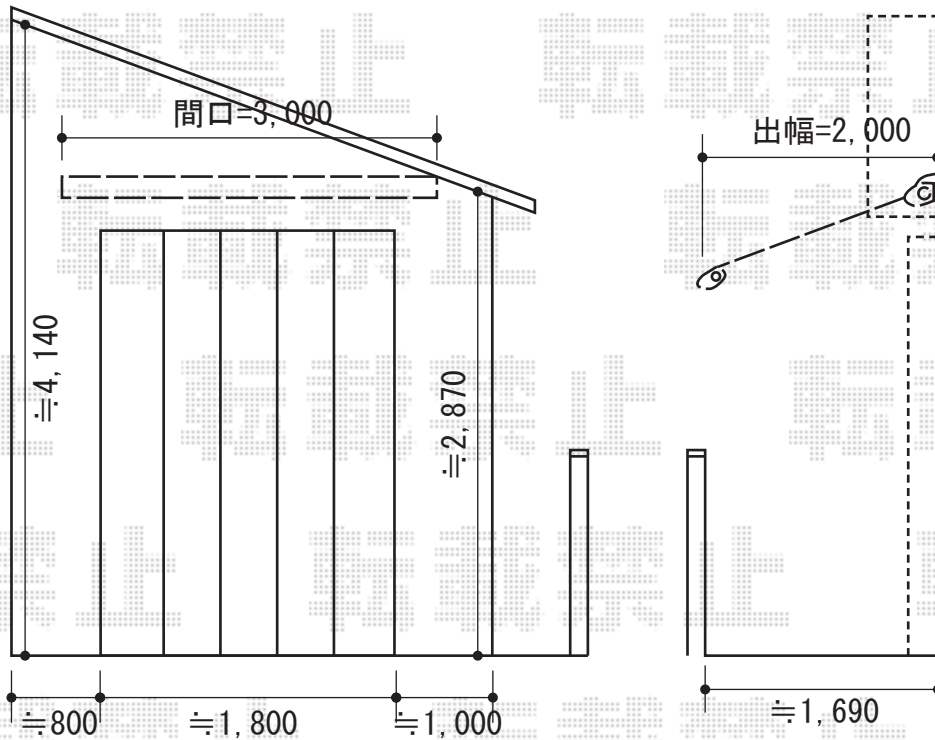

マルキルクス フリューゲル 手動式

-ペランダ外観右側-

markilux マルキルクス フリューゲル 手動式
 間口=3,500mm 出幅=2,500mm 本体色：ホワイト
 キャンバス色：防汚キャンバス【サングレイスSG-3】
 駆動：左ギアー クランクハンドル：1,800mm
 フリル・雨ケース：無し
 追加部材：ベースプレート（ホワイト）

-ペランダ外観左側-

markilux マルキルクス フリューゲル 手動式
 間口=3,000mm 出幅=2,000mm 本体色：ホワイト
 キャンバス色：防汚キャンバス【サングレイスSG-3】
 駆動：左ギアー クランクハンドル：1,800mm
 フリル・雨ケース：無し
 追加部材：ベースプレート（ホワイト）