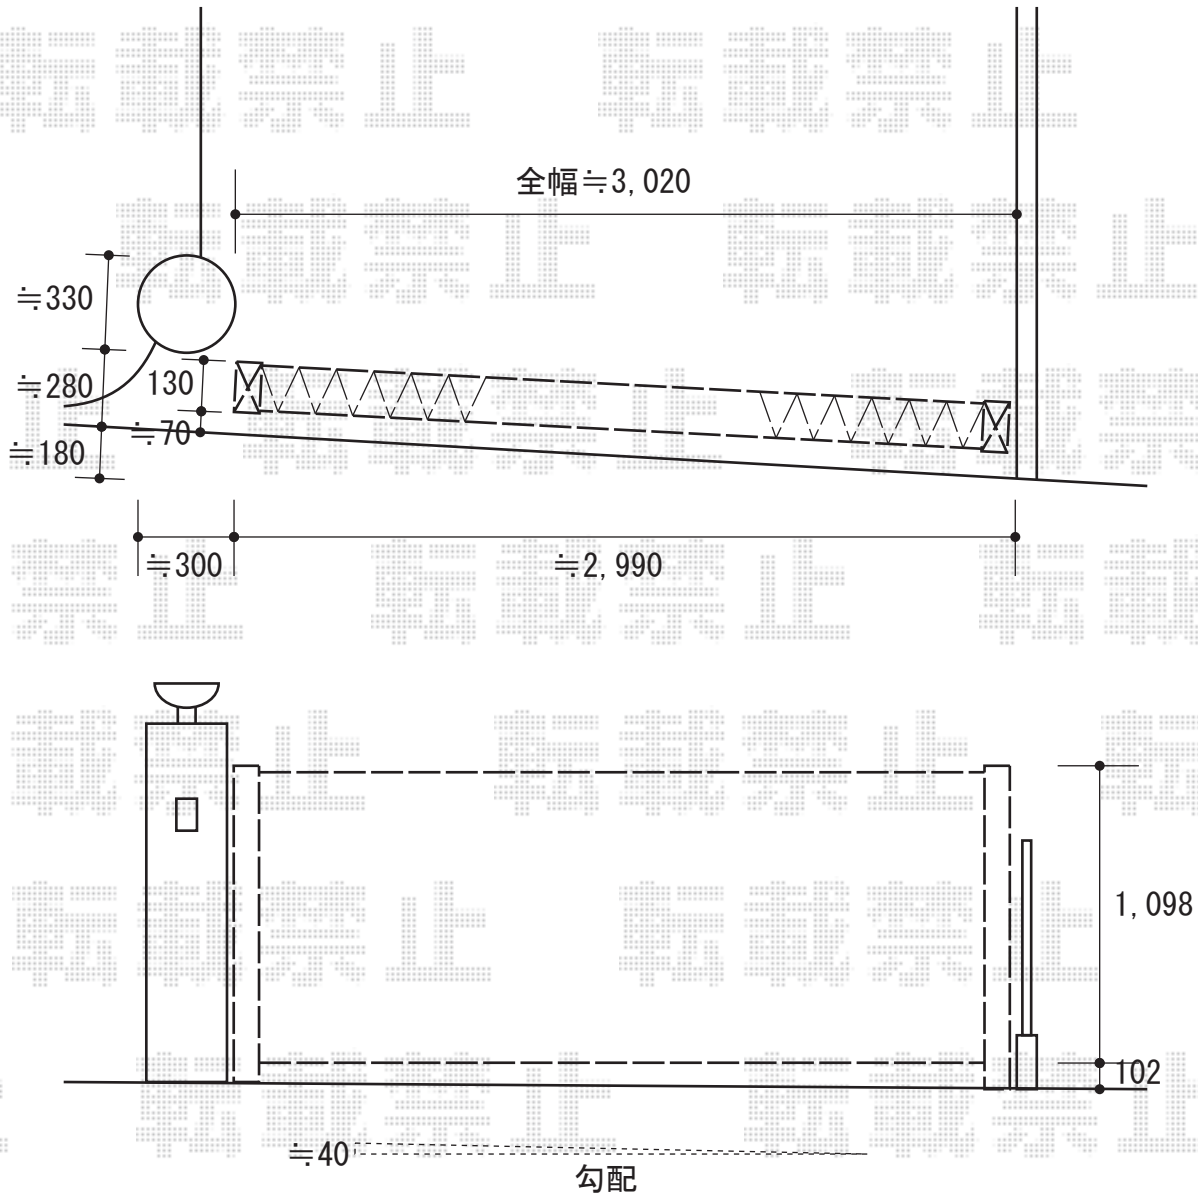

トリップゲート ノンキャスタータイプ 片開き

トリップゲート ノンキャスタータイプ 片開き
開口幅=2,870mm
全幅=3,020mm
たたみ幅=587mm
高さ=1,200mm
色：ツートン
キャスター：なし
落棒数：1本

現場状況や作図制限により概略図の内容と多少の違いが生じることがございます。
施工時は、現場優先とさせて頂きたく思いますので、お立会い頂き、
最終のご指示のほど、何卒、宜しくお願い致します。