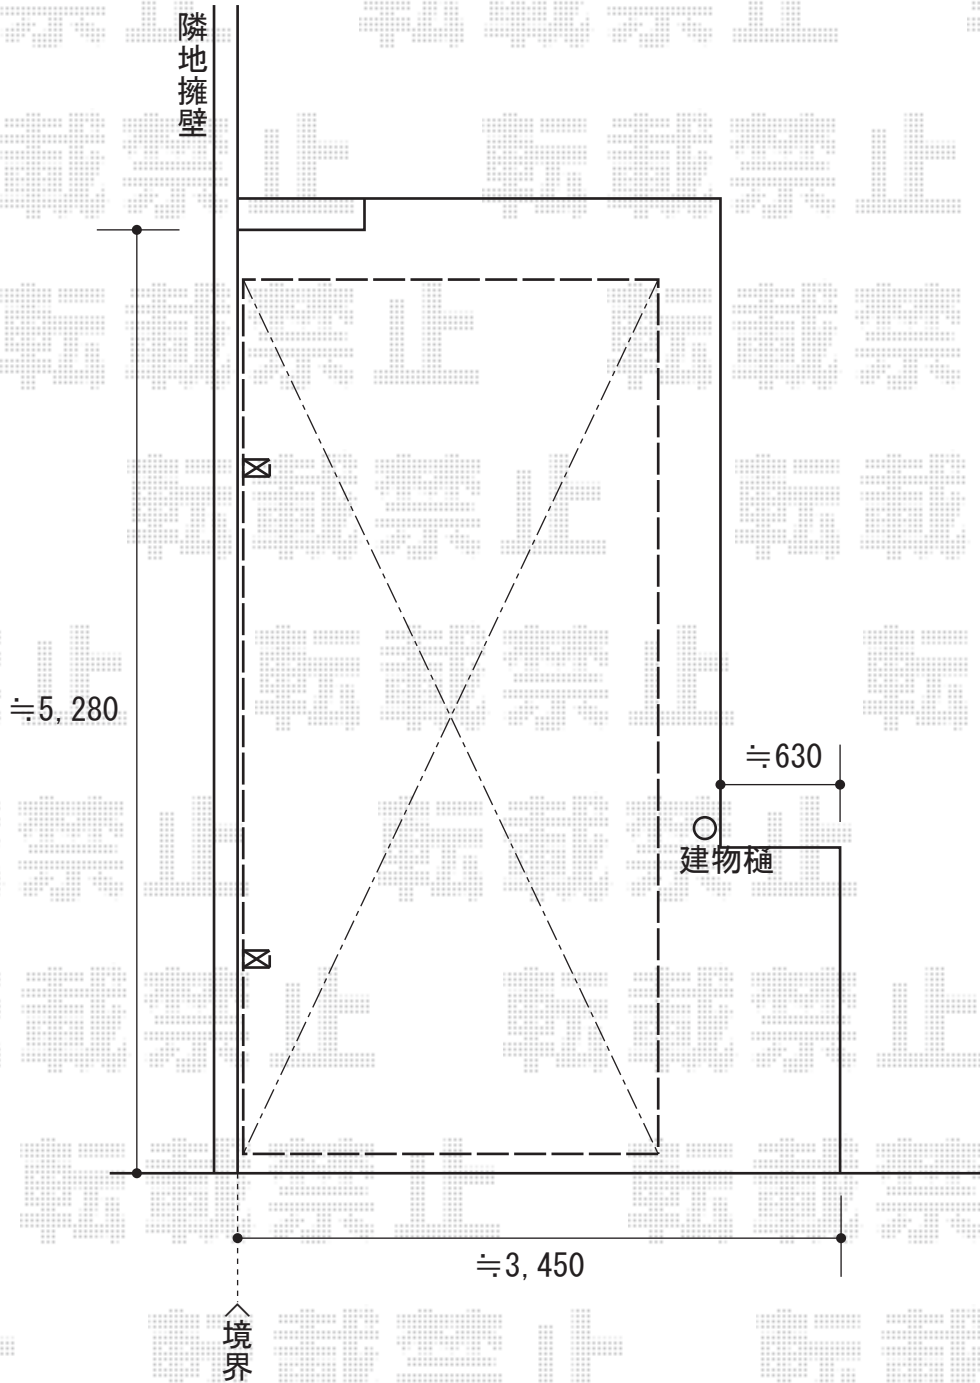

プレシオスポーツ 積雪～20cm対応

Value Select プレシオスポーツ 積雪～20cm対応
幅=2,400mm
奥行=5,052mm
色：ノーブルステン
屋根材：熱線遮断ポリカーボネート（スカイブルーマット調）
柱仕様：ハイルーフ仕様（有効高 約2,355mm）

現場状況や作図制限により概略図の内容と多少の違いが生じることがございます。
施工時は、現場優先とさせて頂きたく思いますので、お立会い頂き、
最終のご指示のほど、何卒、宜しくお願い致します。