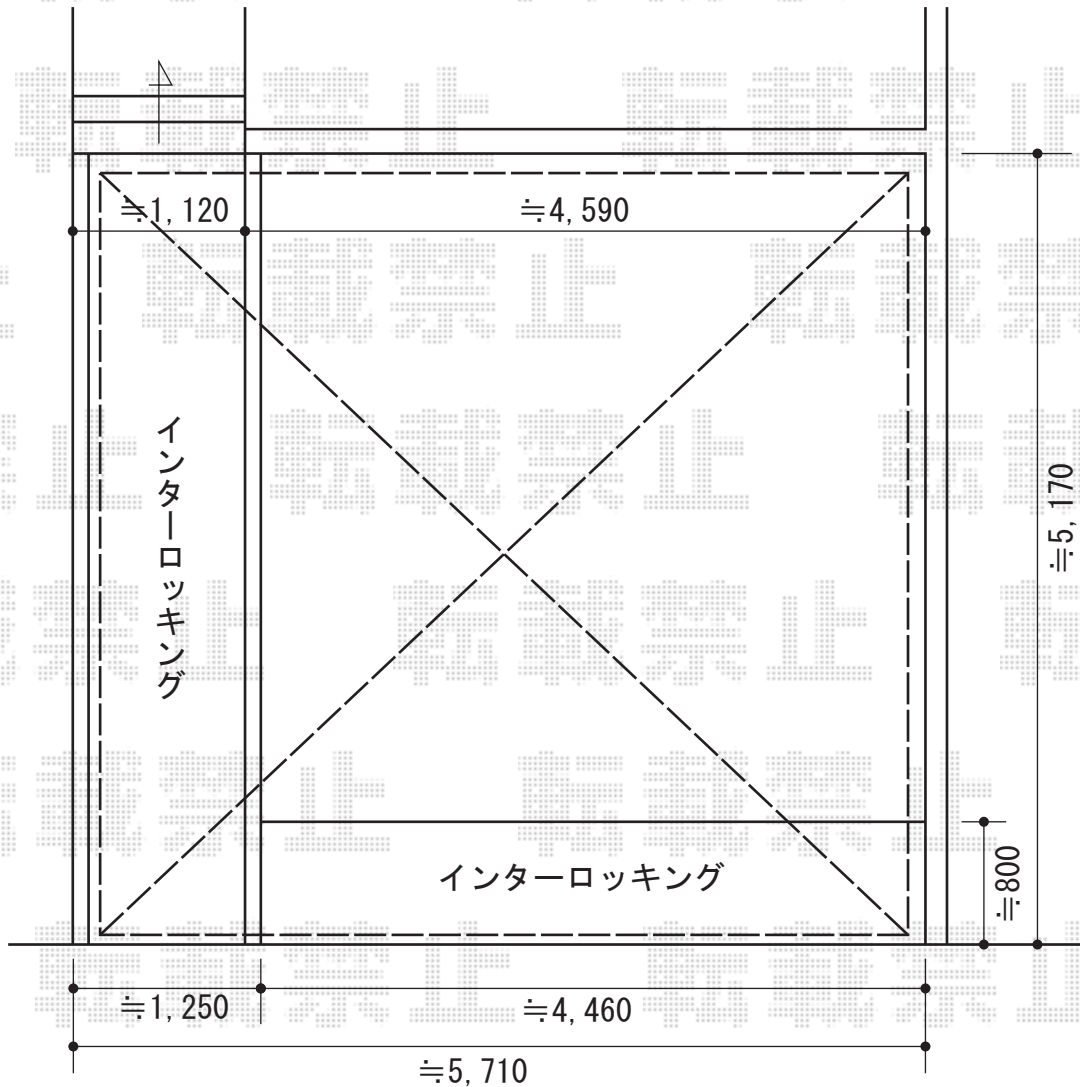

カーブポートシグマⅢ ワイドタイプ 積雪～30cm対応

トステム カーブポートシグマⅢ ワイドタイプ 積雪～30cm対応
幅=5,443mm
奥行=4,980mm
色：ブロンズ
屋根材：ポリカーボネート（ブルースモーク）
柱仕様：ロング柱23仕様（有効高 約2,300mm）

現場状況や作図制限により概略図の内容と多少の違いが生じることがございます。
施工時は、現場優先とさせていただきますので、お立会い頂き、
最終のご指示のほど、何卒、宜しくお願い致します。