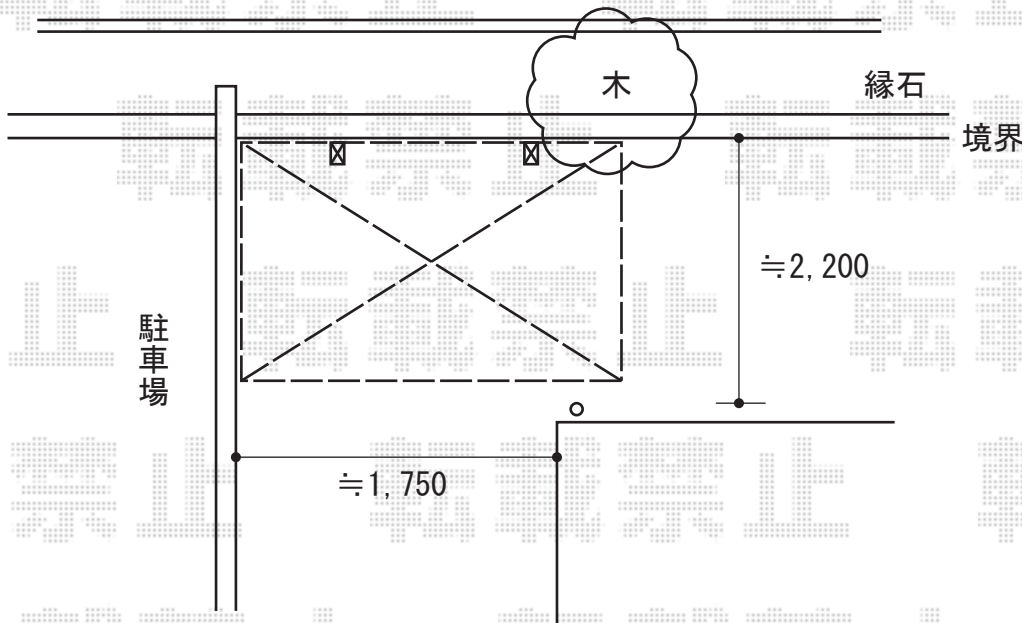

レイナポート ミニ 積雪～20cm対応

YKK AP レイナポート ミニ 積雪～20cm対応
幅=2,100mm
奥行=2,188mm
色：プラチナステン
屋根材：ポリカーボネート（アースブルー）
柱仕様：標準柱仕様（有効高 約1,800mm）

現場状況や作図制限により概略図の内容と多少の違いが生じることがございます。
施工時は、現場優先とさせて頂きたく思いますので、お立会い頂き、
最終のご指示のほど、何卒、宜しくお願い致します。