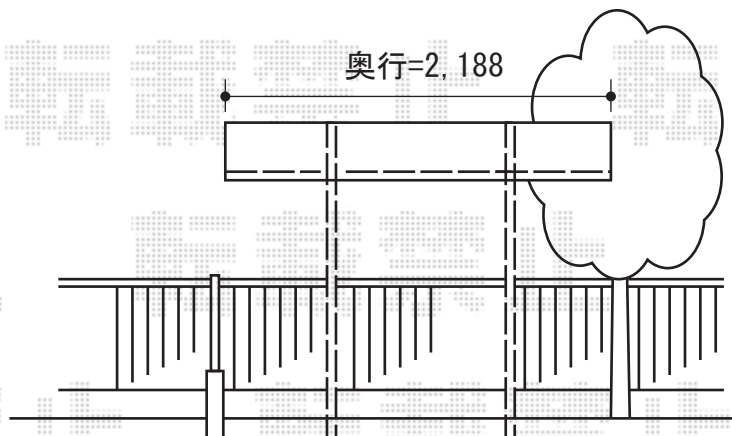

レイナポート ミニ 積雪～20cm対応

YKK AP レイナポート ミニ 積雪～20cm対応
幅=2,100mm
奥行=2,188mm
色：プラチナステン
屋根材：ポリカーボネート（アースブルー）
柱仕様：標準柱仕様（有効高 約1,800mm）

現場状況や作図制限により概略図の内容と多少の違いが生じることがございます。
施工時は、現場優先とさせて頂きたく思いますので、お立会い頂き、
最終のご指示のほど、何卒、宜しくお願い致します。