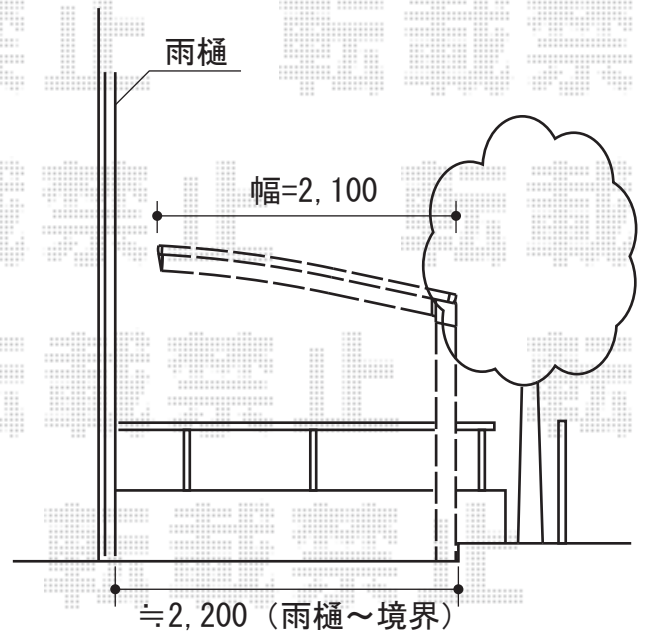

レイナポート ミニ 積雪～20cm対応

YKK AP レイナポート ミニ 積雪～20cm対応
幅=2,100mm
奥行=2,188mm
色：プラチナステン
屋根材：ポリカーボネート（アースブルー）
柱仕様：標準柱仕様（有効高 約1,800mm）

現場状況や作図制限により概略図の内容と多少の違いが生じることがございます。
施工時は、現場優先とさせて頂きたく思いますので、お立会い頂き、
最終のご指示のほど、何卒、宜しくお願い致します。