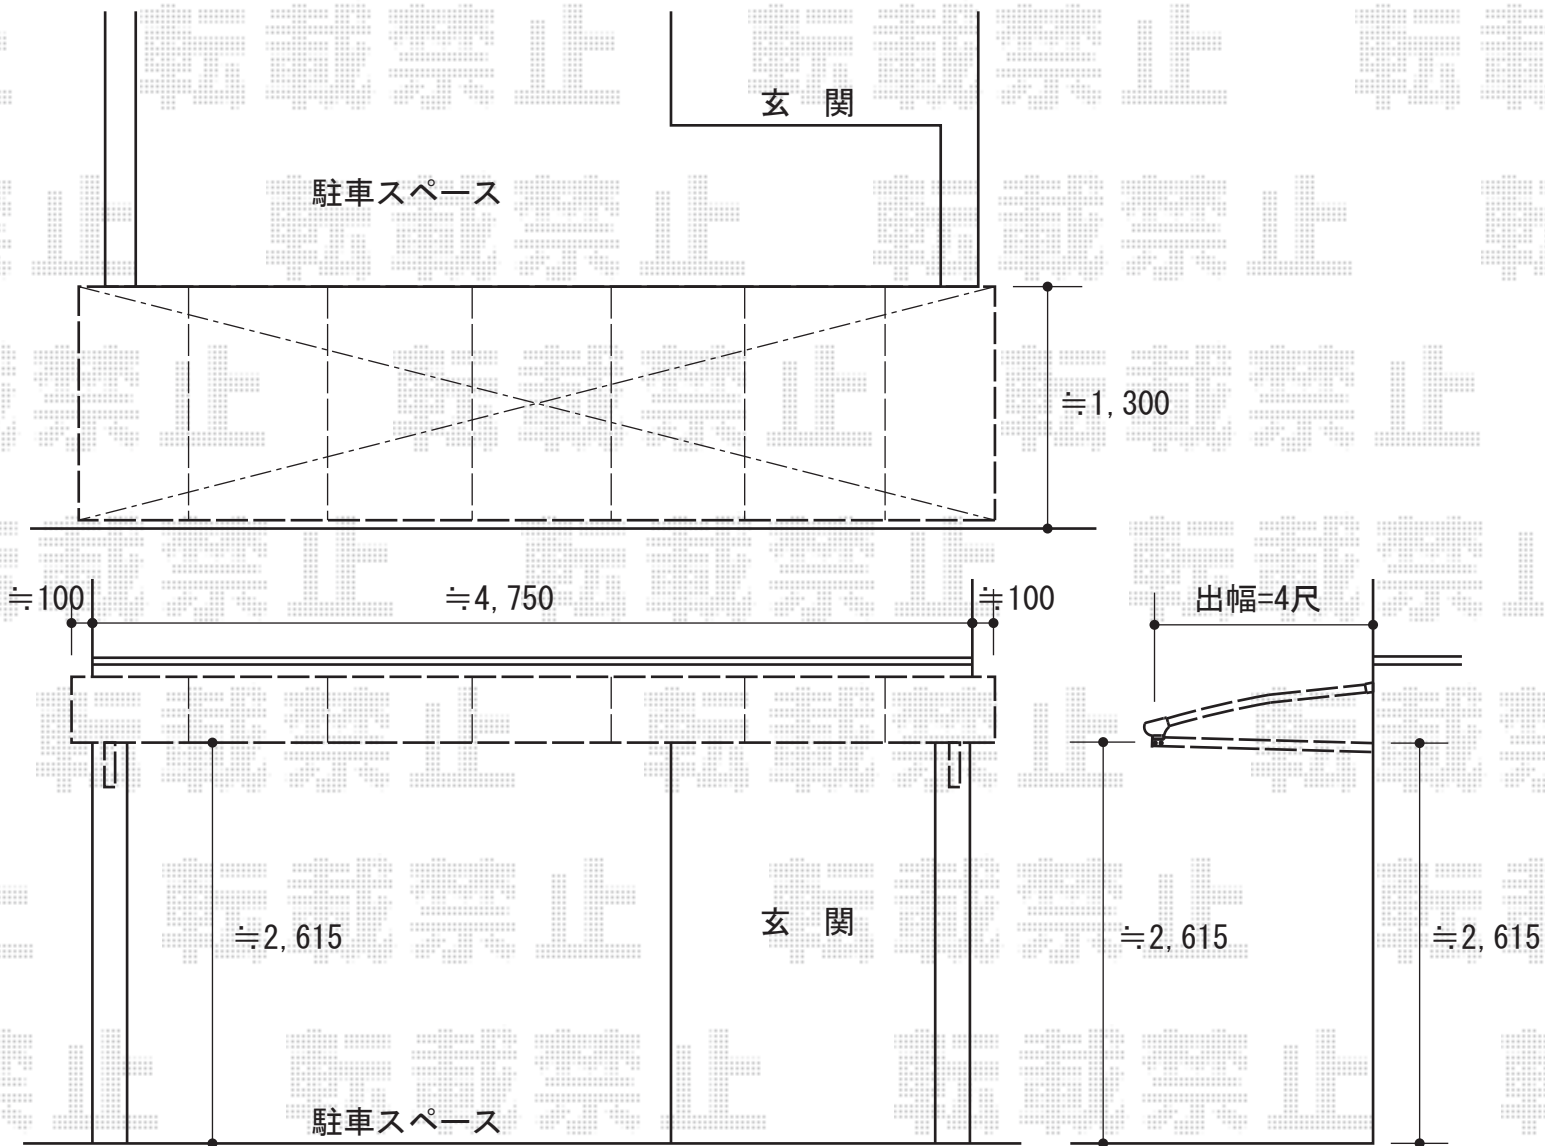

パワーアルファ L型 ルーフタイプ 単体 積雪～30cm対応

トステム パワーアルファ L型 ルーフタイプ 単体 積雪～30cm対応  
間口=関東間2.5間通し (方杖芯々4,605mm 屋根幅5,360mm)  
出幅=4尺 (1,185mm)  
色: ブラック  
屋根材: ポリカーボネート (クリアマット/すりガラス調)  
柱仕様: ルーフタイプ (柱無し)  
施工方法: 上止め

現場状況や作図制限により概略図の内容と多少の違いが生じることがございます。  
施工時は、現場優先とさせて頂きたく思いますので、お立会い頂き、  
最終のご指示のほど、何卒、宜しくお願い致します。