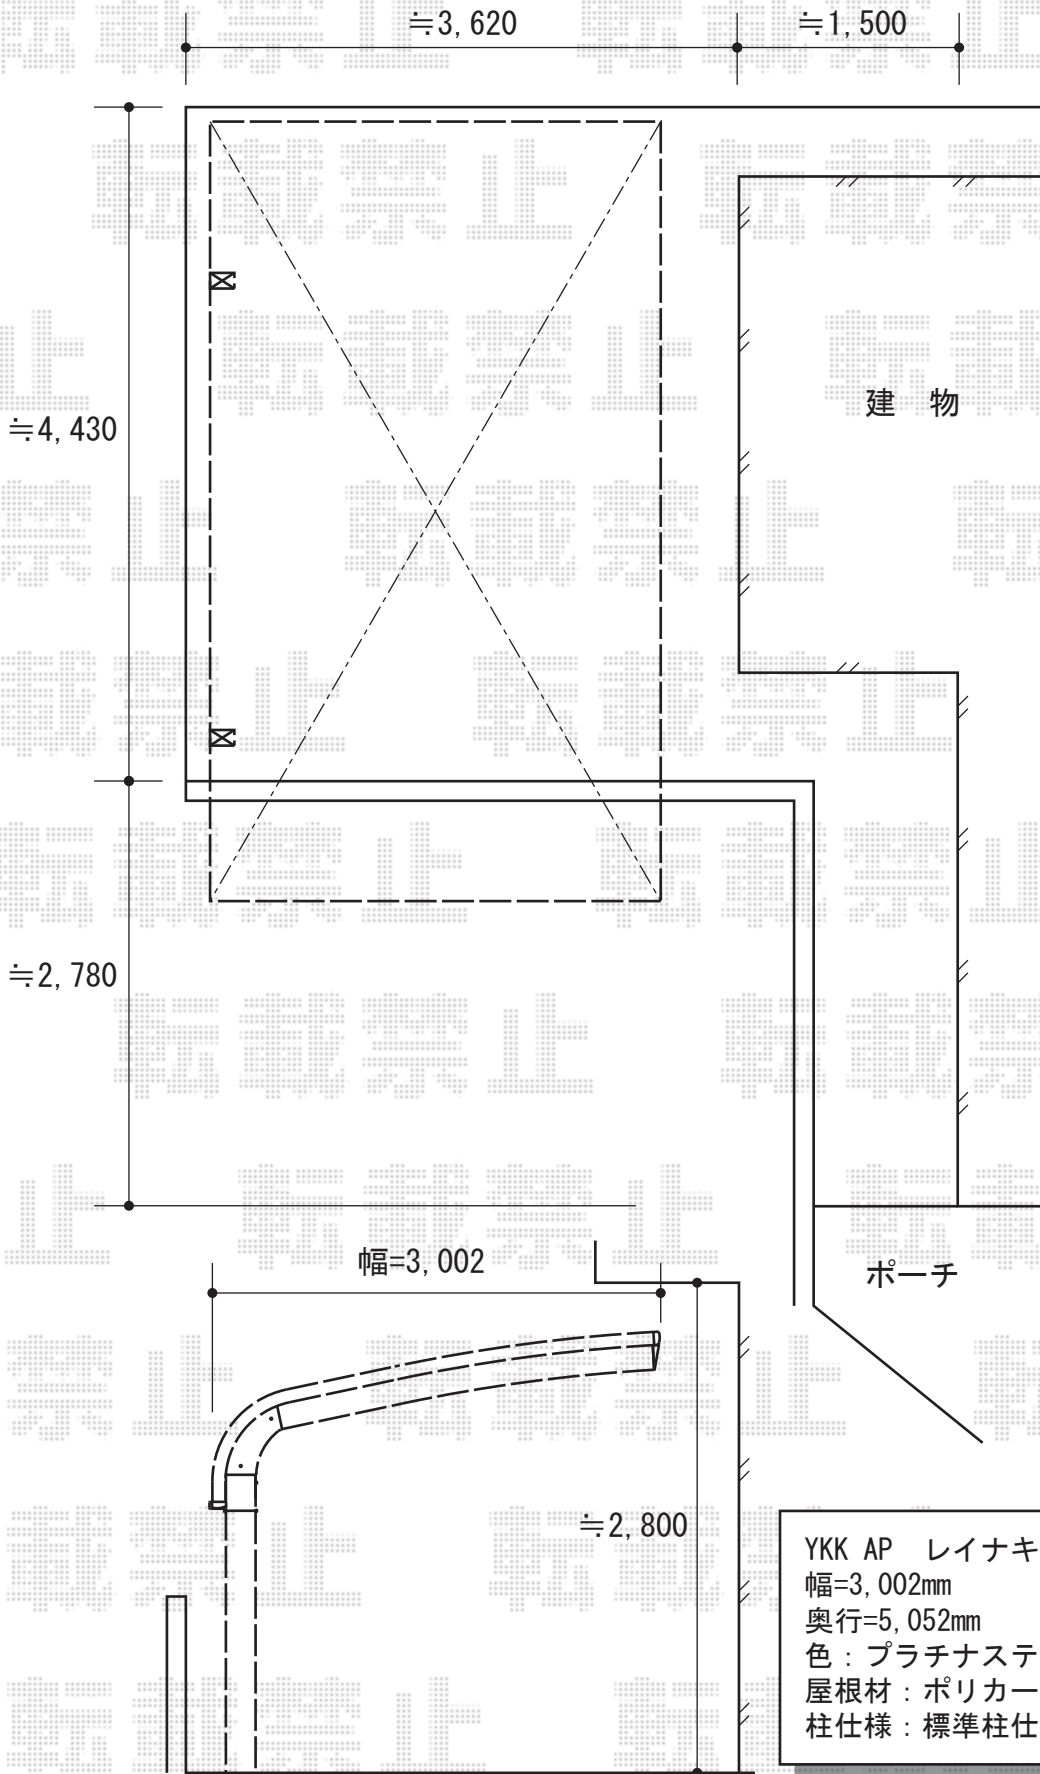

レイナキャップポート 積雪~20cm対応

YKK AP レイナキャップポート 積雪~20cm対応
幅=3,002mm
奥行=5,052mm
色：プラチナステン
屋根材：ポリカーボネート（アースブルー）
柱仕様：標準柱仕様（有効高 約2,000mm）

現場状況や作図制限により概略図の内容と多少の違いが生じることがございます。
施工時は、現場優先とさせて頂きたく思いますので、お立会い頂き、
最終のご指示のほど、何卒、宜しくお願い致します。