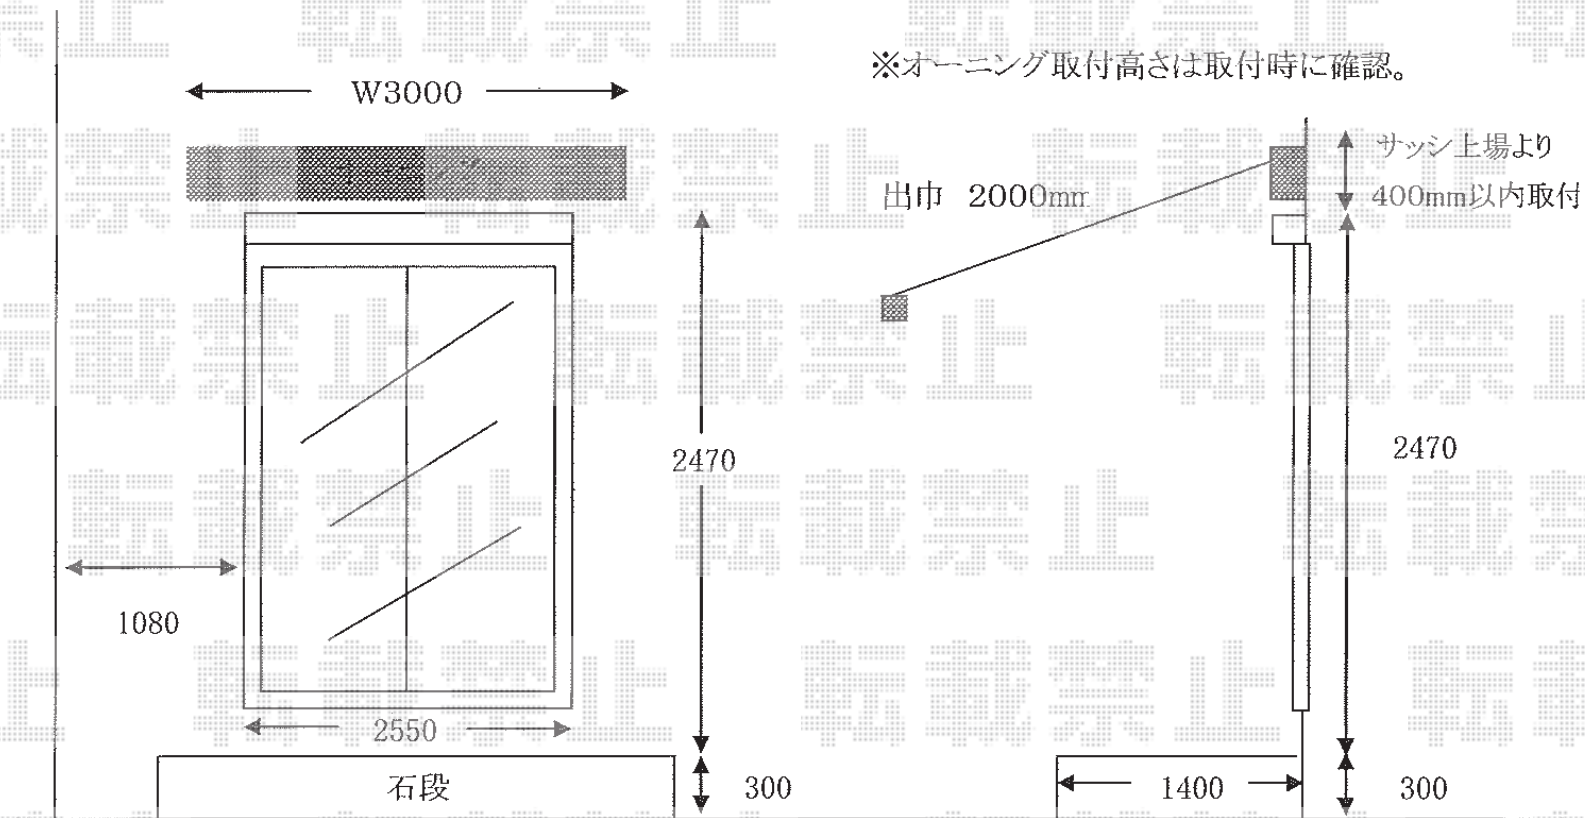

マルキルクス フリューゲル 手動式

立面図

markilux マルキルクス フリューゲル 手動式
 間口=3,000mm
 出幅=2,000mm
 本体色：ホワイト
 キャンバス色：アクリル（34133）
 駆動：外観右操作
 クランクハンドル：ハンドル1,800mm
 オプション：雨ケース
 オプション：フリル波型

現場状況や作図制限により概略図の内容と多少の違いが生じることがございます。
 施工時は、現場優先とさせて頂きたく思いますので、お立会い頂き、
 最終のご指示のほど、何卒、宜しくお願い致します。