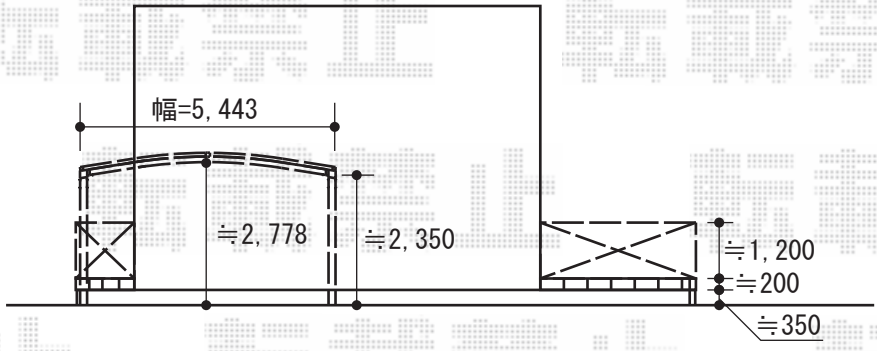

カーポート・フェンス

トステム カーポートシグマIII ワイド 積雪~30cm対応
 幅=5,443mm 奥行=5,686mm
 色：シャイングレー
 屋根材：熱線吸収アクアポリカーボネート（ブルースモーク）
 柱仕様：ロング柱23仕様（有効高 約2,300mm）

YKK AP FCS-61型フェンス 自由柱仕様
 本体1枚（W×H）=（1,990mm×1,200mm）×11枚
 自由柱：T-12用×13本
 コーナー部品：1セット
 端部キャップ：1セット
 色：Sステン

YKK AP エクスラインフェンス3型 自由柱仕様
 本体1枚（W×H）=（1,975mm×600mm）×16枚
 柱：T-6×18本 端部カバー：1セット
 エンドキャップ：2セット
 色：プラチナステン

現場状況や作図制限により概略図の内容と多少の違いが生じることがございます。
 施工時は、現場優先とさせて頂きたく思いますので、お立会い頂き、
 最終のご指示のほど、何卒、宜しくお願い致します。

EX-SHOP
[HTTP://WWW.EX-SHOP.NET](http://www.ex-shop.net)