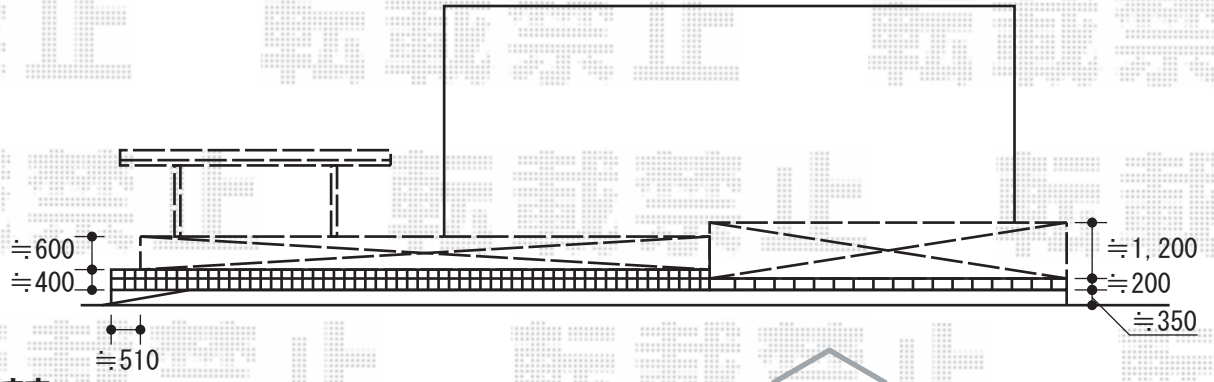

カーポート・フェンス

トステム カーポートシグマIII ワイド 積雪~30cm対応
 幅=5,443mm 奥行=5,686mm
 色：シャイングレー
 屋根材：熱線吸収アクアポリカーボネート（ブルースモーク）
 柱仕様：ロング柱23仕様（有効高 約2,300mm）

YKK AP FCS-61型フェンス 自由柱仕様
 本体1枚（W×H）=（1,990mm×1,200mm）×11枚
 自由柱：T-12用×13本
 コーナー部品：1セット
 端部キャップ：1セット
 色：Sステン

YKK AP エクスラインフェンス3型 自由柱仕様
 本体1枚（W×H）=（1,975mm×600mm）×16枚
 柱：T-6×18本 端部カバー：1セット
 エンドキャップ：2セット
 色：プラチナステン

現場状況や作図制限により概略図の内容と多少の違いが生じることがございます。
 施工時は、現場優先とさせて頂きたく思いますので、お立会い頂き、
 最終のご指示のほど、何卒、宜しくお願い致します。

EX-SHOP
[HTTP://WWW.EX-SHOP.NET](http://www.ex-shop.net)