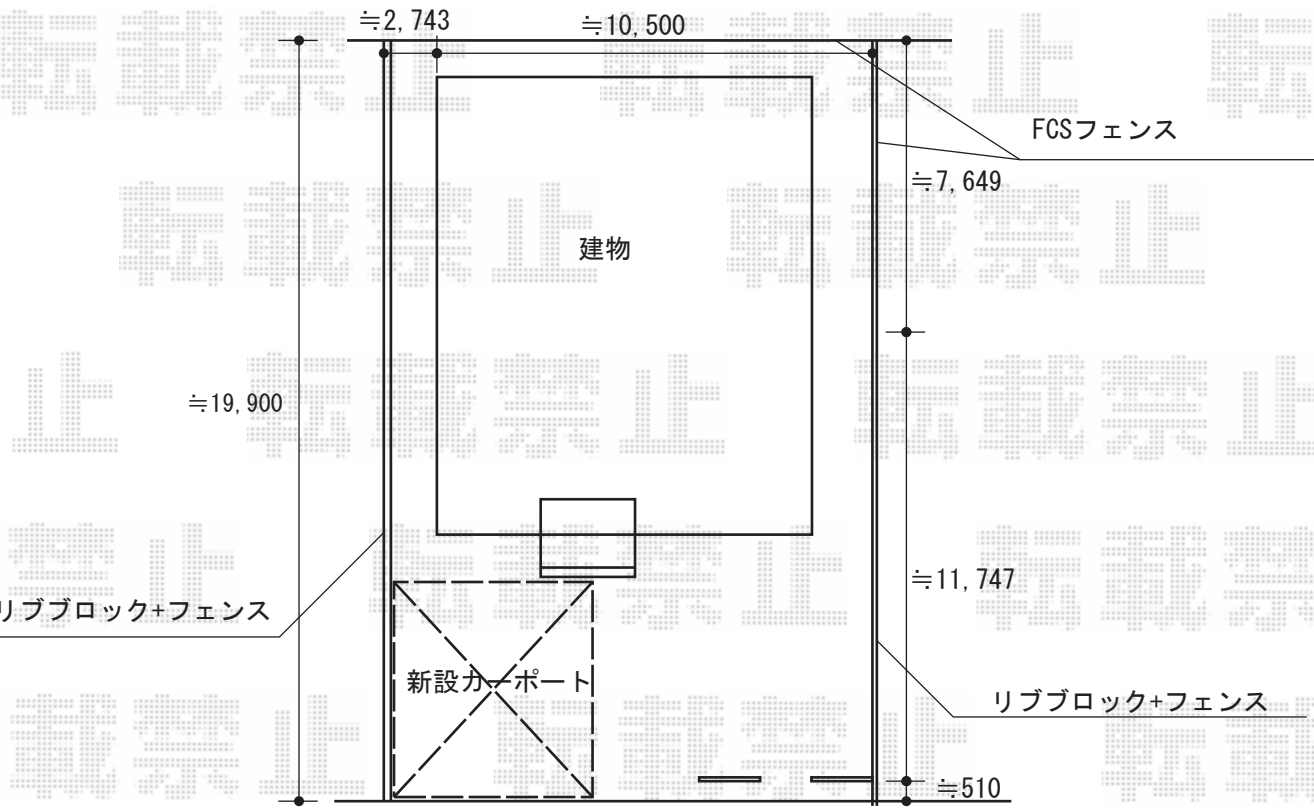

カーポート・フェンス

トステム カーポートシグマIII ワイド 積雪~30cm対応
 幅=5,443mm 奥行=5,686mm
 色：シャイングレー
 屋根材：熱線吸収アクアポリカーボネート（ブルースモーク）
 柱仕様：ロング柱23仕様（有効高 約2,300mm）

YKK AP FCS-61型フェンス 自由柱仕様
 本体1枚（W×H）=（1,990mm×1,200mm）×11枚
 自由柱：T-12用×13本
 コーナー部品：1セット
 端部キャップ：1セット
 色：Sステン

YKK AP エクスラインフェンス3型 自由柱仕様
 本体1枚（W×H）=（1,975mm×600mm）×16枚
 柱：T-6×18本 端部カバー：1セット
 エンドキャップ：2セット
 色：プラチナステン

現場状況や作図制限により概略図の内容と多少の違いが生じることがございます。
 施工時は、現場優先とさせて頂きたく思いますので、お立会い頂き、
 最終のご指示のほど、何卒、宜しくお願い致します。

EX-SHOP
[HTTP://WWW.EX-SHOP.NET](http://www.ex-shop.net)