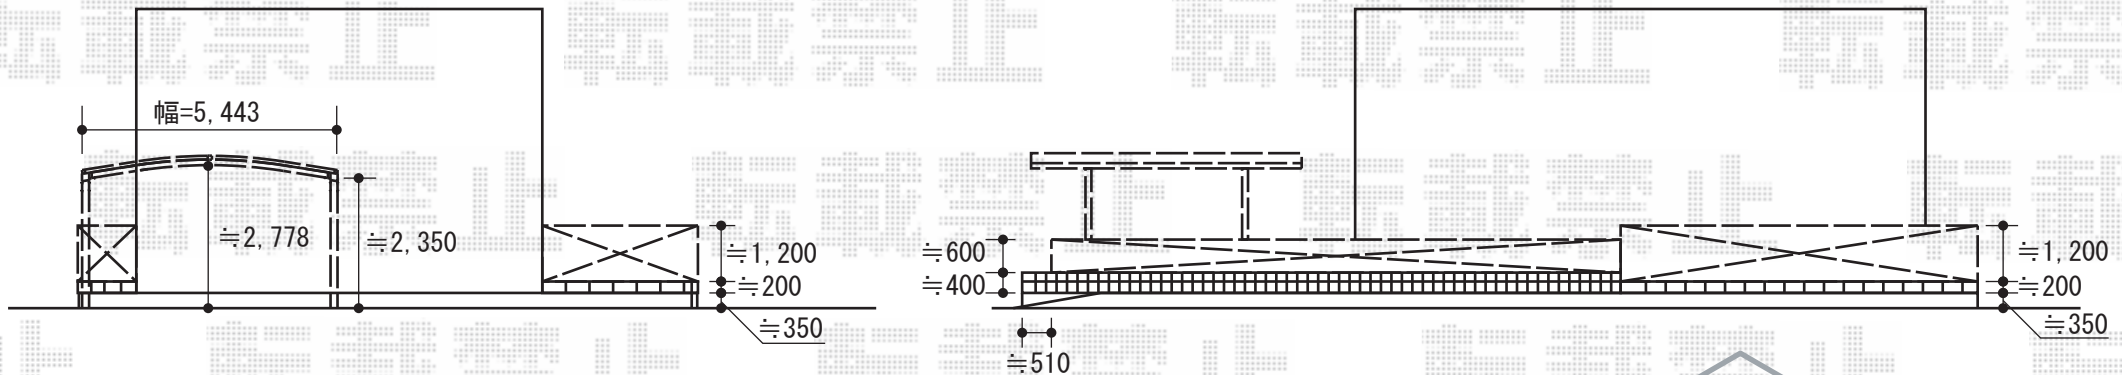

カーポート・フェンス

トステム カーポートシグマIII ワイド 積雪~30cm対応
 幅=5,443mm 奥行=5,686mm
 色：シャイングレー
 屋根材：熱線吸収アクアポリカーボネート（ブルースモーク）
 柱仕様：ロング柱23仕様（有効高 約2,300mm）

YKK AP FCS-61型フェンス 自由柱仕様
 本体1枚（W×H）=（1,990mm×1,200mm）×11枚
 自由柱：T-12用×13本
 コーナー部品：1セット
 端部キャップ：1セット
 色：Sステン

YKK AP エクスラインフェンス3型 自由柱仕様
 本体1枚（W×H）=（1,975mm×600mm）×16枚
 柱：T-6×18本 端部カバー：1セット
 エンドキャップ：2セット
 色：プラチナステン

現場状況や作図制限により概略図の内容と多少の違いが生じることがございます。
 施工時は、現場優先とさせて頂きたく思いますので、お立会い頂き、
 最終のご指示のほど、何卒、宜しくお願い致します。

EX-SHOP
 HTTP://WWW.EX-SHOP.NET