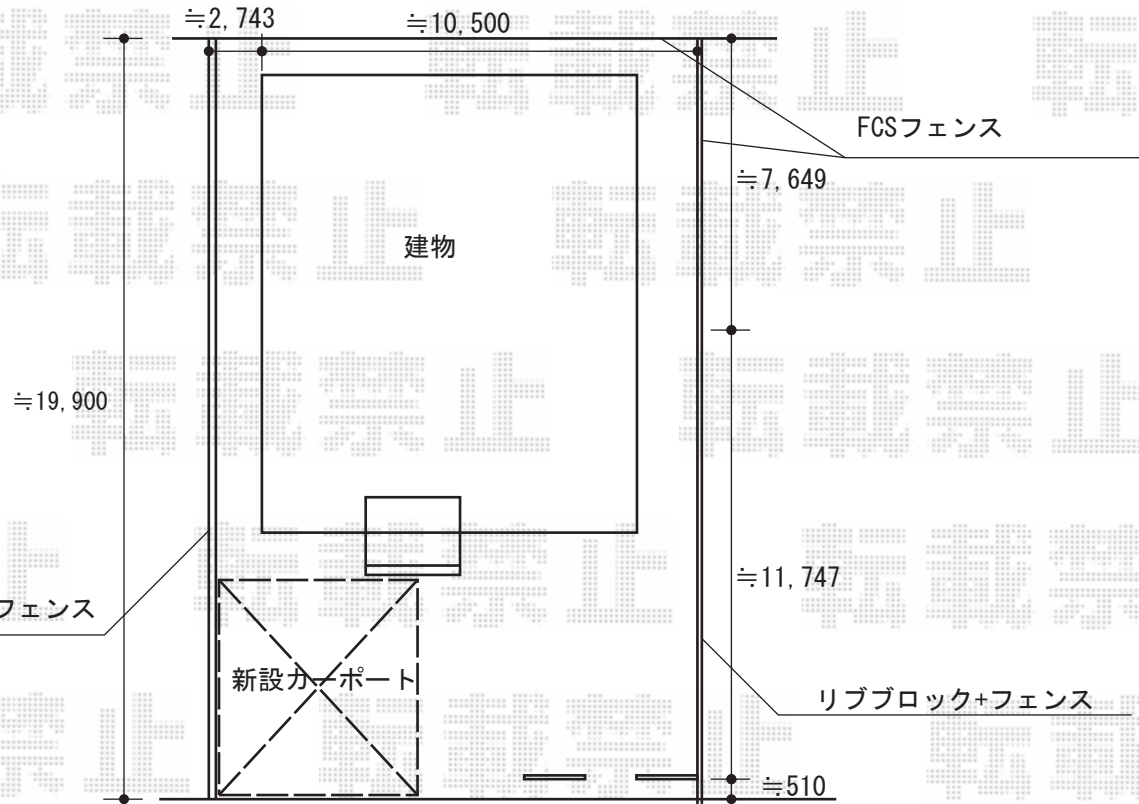

カーポート・フェンス

トステム カーポートシグマIII ワイド 積雪~30cm対応
 幅=5,443mm 奥行=5,686mm
 色：シャイングレー
 屋根材：熱線吸収アクアポリカーボネート（ブルースモーク）
 柱仕様：ロング柱23仕様（有効高 約2,300mm）

YKK AP FCS-61型フェンス 自由柱仕様
 本体1枚（W×H）=（1,990mm×1,200mm）×11枚
 自由柱：T-12用×13本
 コーナー部品：1セット
 端部キャップ：1セット
 色：Sステン

YKK AP エクスラインフェンス3型 自由柱仕様
 本体1枚（W×H）=（1,975mm×600mm）×16枚
 柱：T-6×18本 端部カバー：1セット
 エンドキャップ：2セット
 色：プラチナステン

現場状況や作図制限により概略図の内容と多少の違いが生じることがございます。
 施工時は、現場優先とさせて頂きたく思いますので、お立会い頂き、
 最終のご指示のほど、何卒、宜しくお願い致します。

EX-SHOP
 HTTP://WWW.EX-SHOP.NET