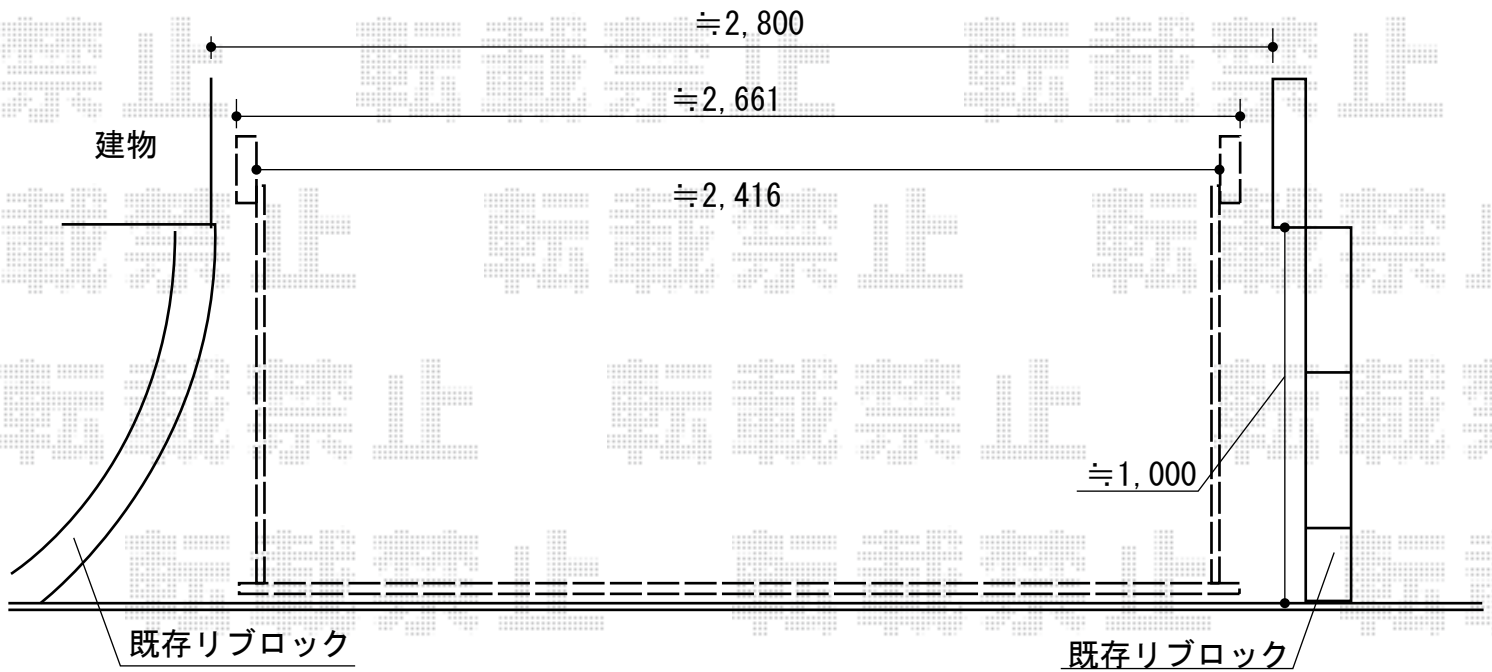

## オーバードアR1型 手動式

### TOEX オーバードアR1型 手動式

本体 (W×H) =W2,650mm×H1,000mm

色：マイルドブラック

柱仕様：ハイルーフ仕様 (有効通過高 約2,150mm)

駆動：手動式

オプション：ロング接地ストッパー (+100mm) ×1

### TOEX エクスポスト アメリカンタイプA-1型

サイズ：190×477×215mm

色：ピースレッド

追加部材：壁付け台座Aタイプ×1

/色：オータムブラウン【仮】

現場状況や作図制限により概略図の内容と多少の違いが生じることがございます。  
施工時は、現場優先とさせて頂きたく思いますので、お立会い頂き、  
最終のご指示のほど、何卒、宜しくお願い致します。

EX-SHOP  
HTTP://WWW.EX-SHOP.NET