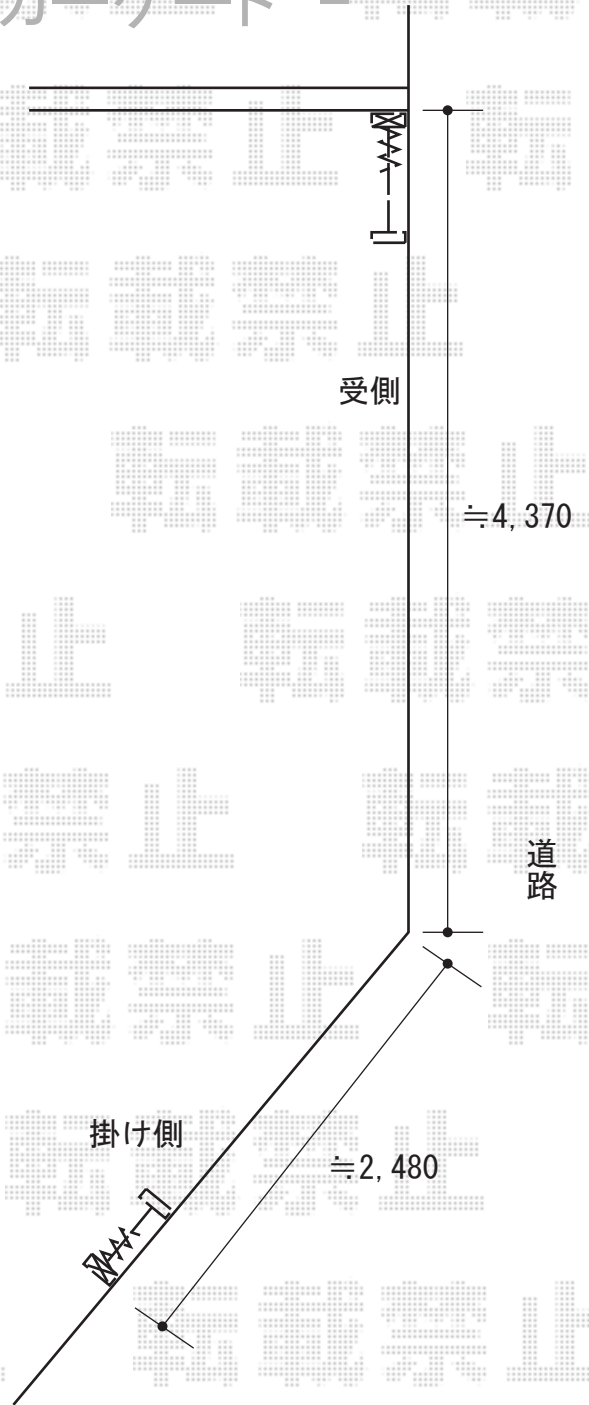

カーポート

カーゲート

トステム カーポートシグマIII 積雪 \sim 30cm対応
 幅=2,401mm
 奥行=4,980mm
 色：シャイングレー
 屋根材：ポリカーボネート（ブラウン）
 柱仕様：ロング柱23仕様（有効高 約2,300mm）

TOEX アルシャインMW型 Aタイプ
 ノンレール 角地タイプ【250+440】 両開き
 開口幅=本体/2,280mm 連結/4,130mm
 全幅=本体/2,452mm 連結/4,302mm
 たたみ幅=本体/482mm 連結/673mm
 高さ=1,250mm
 色：オータムブラウン
 キャスター数：本体/2 連結/3
 落棒数：本体/2 連結/3
 追加部材：柱・錠金具・角地部品

現場状況や作図制限により概略図の内容と多少の違いが生じることがございます。
 施工時は、現場優先とさせていただきますので、お立会い頂き、
 最終のご指示のほど、何卒、宜しくお願い致します。

EX-SHOP
[HTTP://WWW.EX-SHOP.NET](http://www.ex-shop.net)

担当：八浦