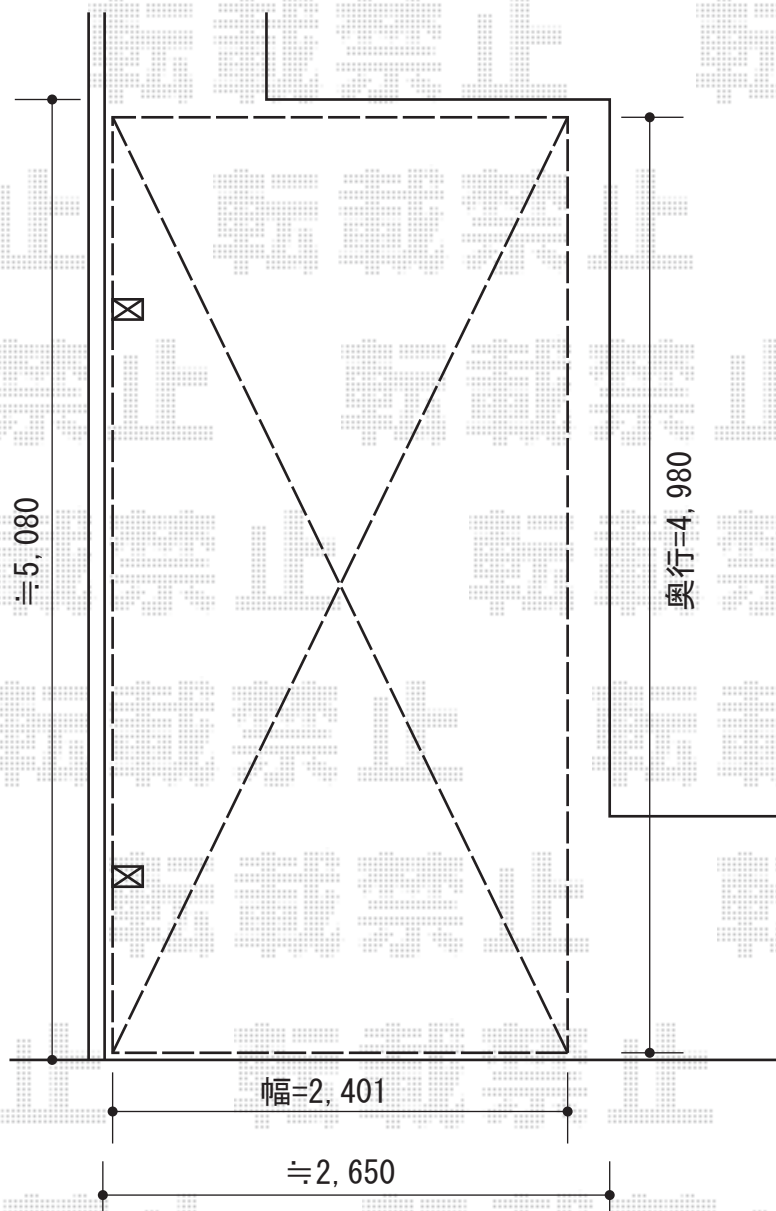

カーポート

カーゲート

トステム カーポートシグマIII 積雪 \sim 30cm対応
 幅=2,401mm
 奥行=4,980mm
 色：シャイングレー
 屋根材：ポリカーボネート（ブラウン）
 柱仕様：ロング柱23仕様（有効高 約2,300mm）

TOEX アルシャインMW型 Aタイプ
 ノンレール 角地タイプ【250+440】 両開き
 開口幅=本体/2,280mm 連結/4,130mm
 全幅=本体/2,452mm 連結/4,302mm
 たたみ幅=本体/482mm 連結/673mm
 高さ=1,250mm
 色：オータムブラウン
 キャスター数：本体/2 連結/3
 落棒数：本体/2 連結/3
 追加部材：柱・錠金具・角地部品

現場状況や作図制限により概略図の内容と多少の違いが生じることがございます。
 施工時は、現場優先とさせていただきますので、お立会い頂き、
 最終のご指示のほど、何卒、宜しくお願い致します。

EX-SHOP
[HTTP://WWW.EX-SHOP.NET](http://www.ex-shop.net)

担当：八浦