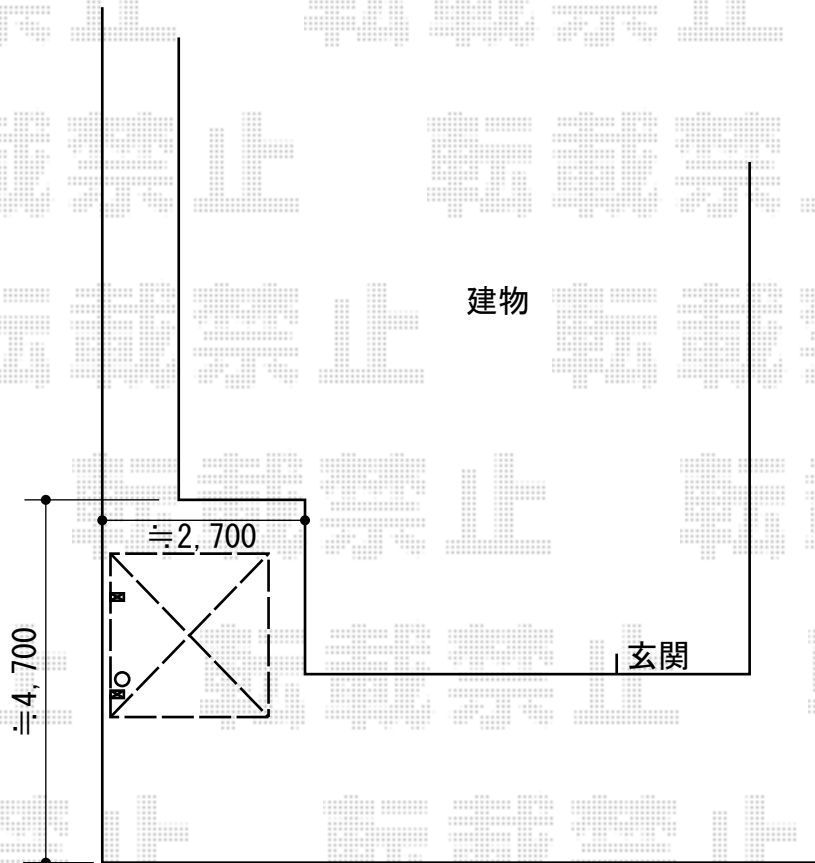

レイナポート ミニ 積雪～20cm対応

YKK AP レイナポート ミニ 積雪～20cm対応

幅=2,100mm

奥行=2,188mm

色：プラチナステン

屋根材：ポリカーボネート（トーマイマット/すりガラス調）

柱仕様：標準柱仕様（有効高 約1,814mm）

現場状況や作図制限により概略図の内容と多少の違いが生じることがございます。
施工時は、現場優先とさせて頂きたく思いますので、お立会い頂き、
最終のご指示のほど、何卒、宜しくお願い致します。