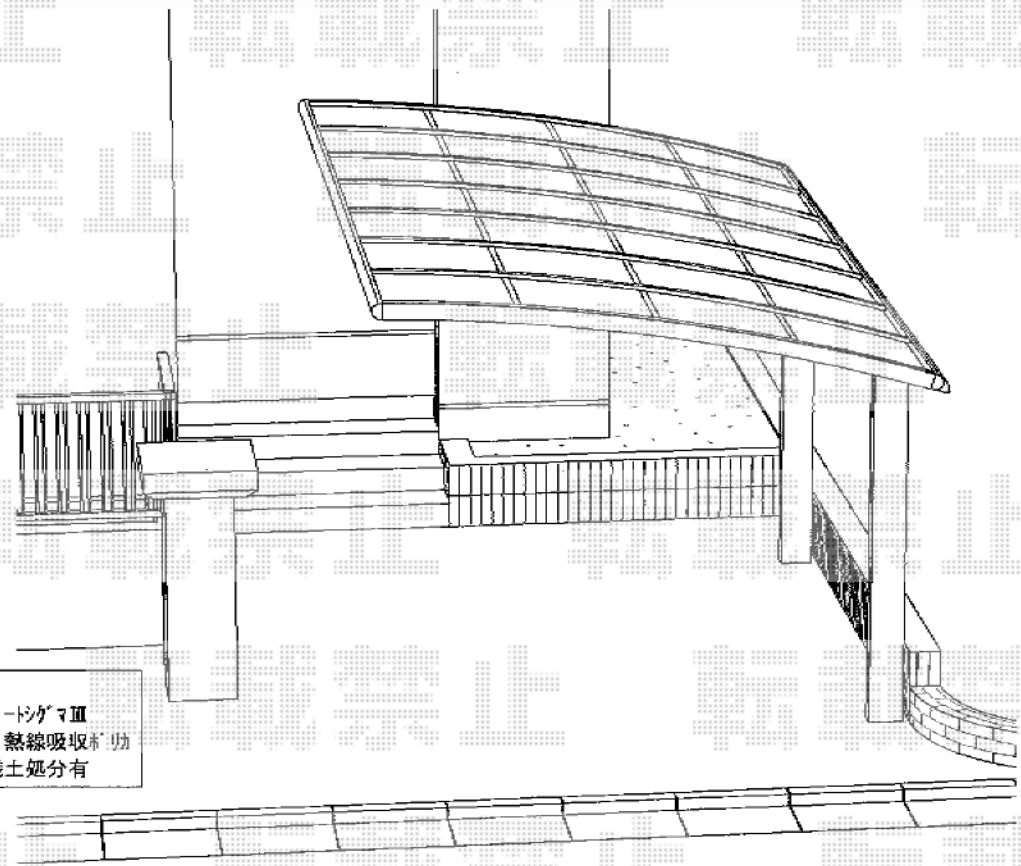

カーポートシグマIII 積雪～20cm対応

カーポート
【トステム】カーポートシグマIII
5030 ロング柱23 熱線吸収ポリカ
※ハツリ有・残土処分有

トステム カーポートシグマIII 積雪～20cm対応

幅=3,000mm

奥行=4,980mm

色：シャイングレー

屋根材：熱線吸収ポリカーボネート（ブルースモークマット調）

柱仕様：ロング柱23仕様（有効高 約2,300mm）