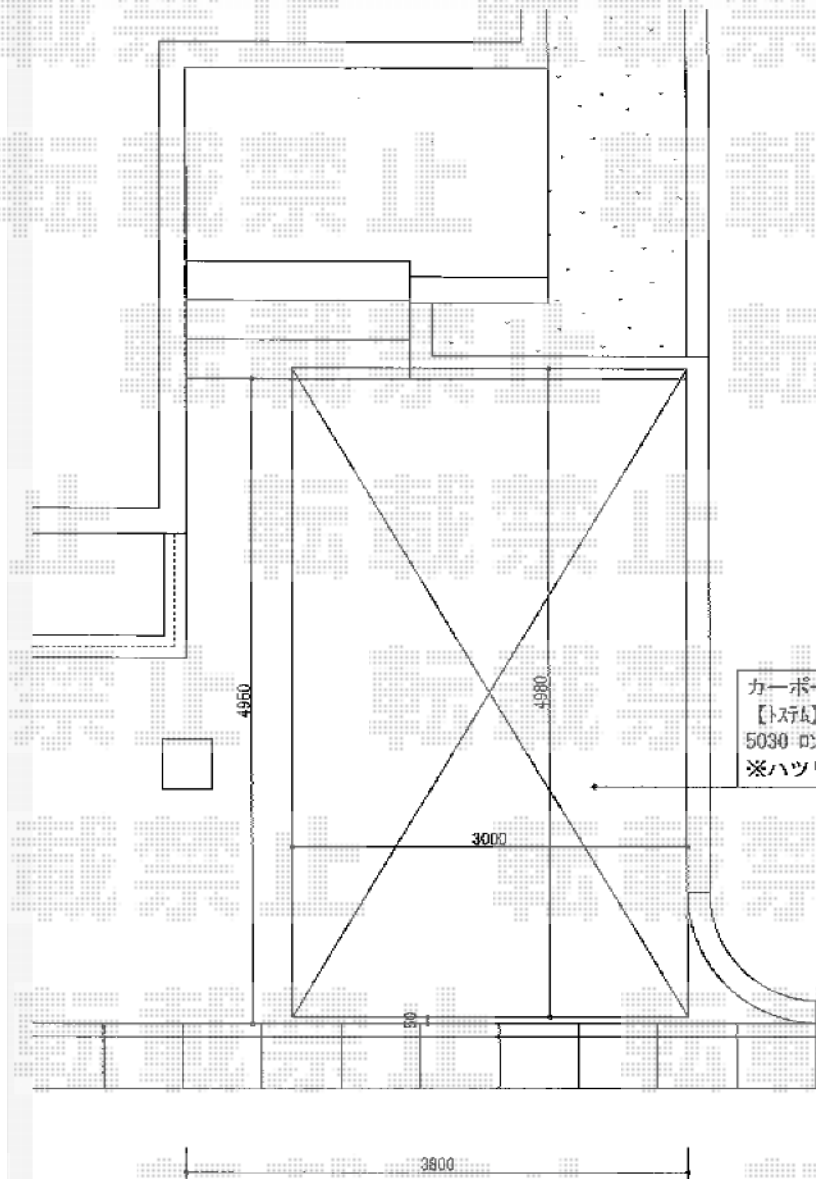

カーポートシグマIII 積雪～20cm対応

カーポート
【トステム】カーポートシグマIII
5030 ロング柱23 熱線吸収ポリカ
※ハツリ有・残土処分有

トステム カーポートシグマIII 積雪～20cm対応

幅=3,000mm

奥行=4,980mm

色：シャイングレー

屋根材：熱線吸収ポリカーボネート（ブルースモークマット調）

柱仕様：ロング柱23仕様（有効高 約2,300mm）