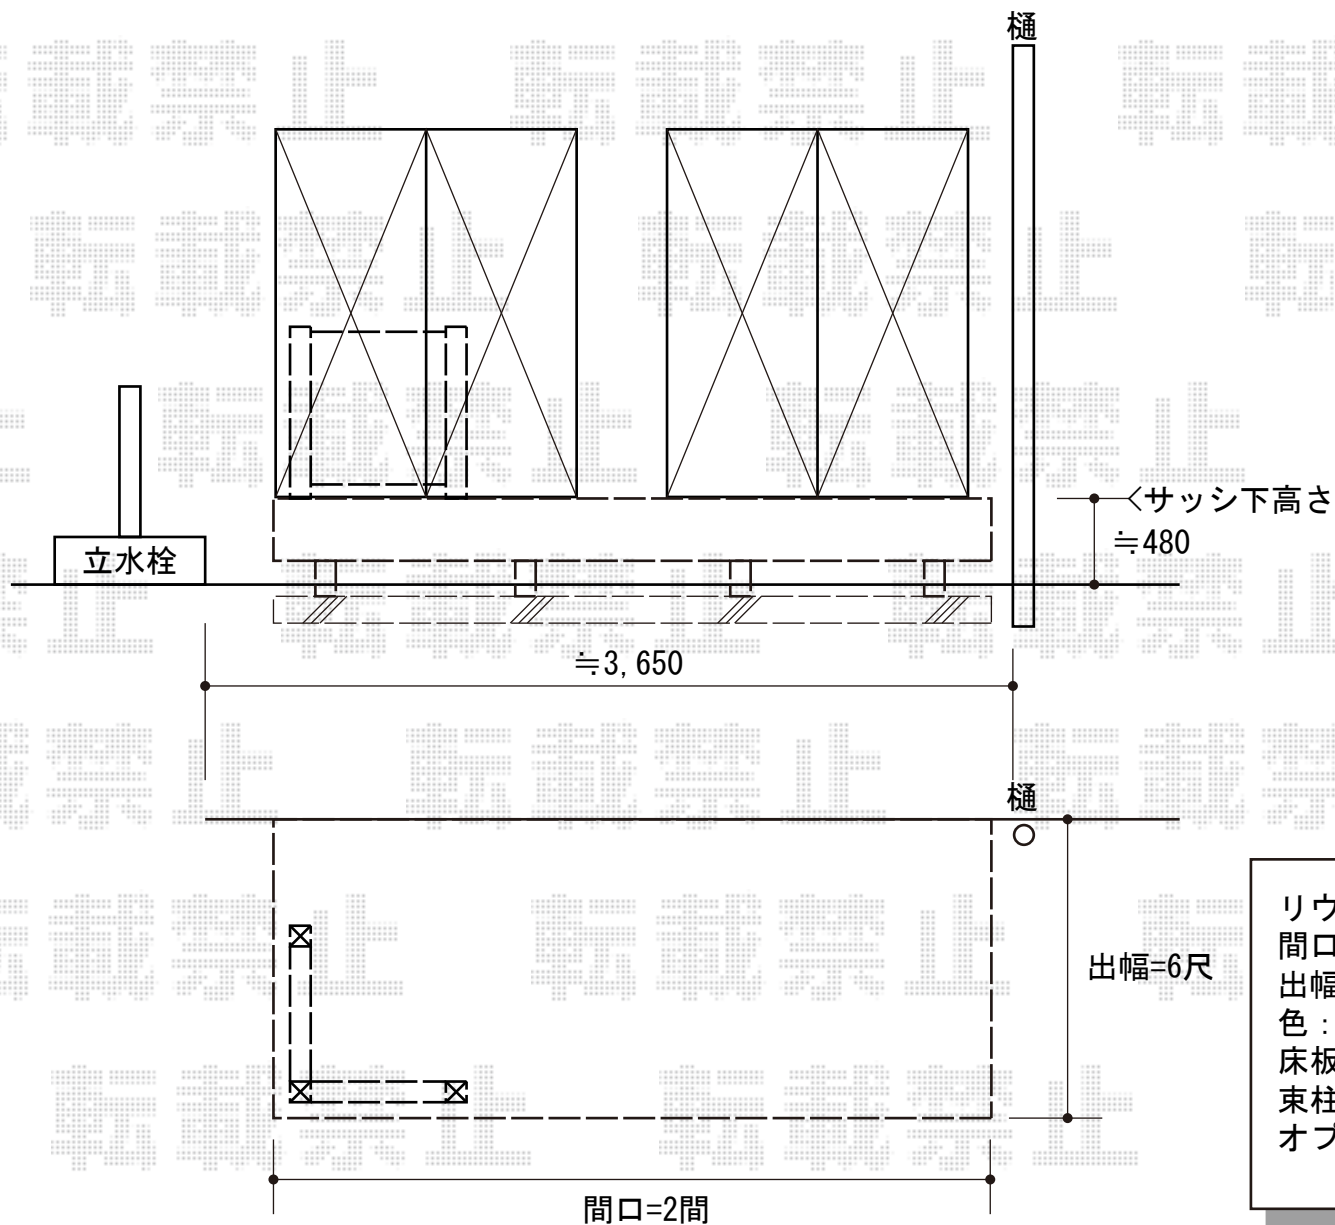

リウッドデッキII+リウッドデッキII デッキフェンス 2型

リウッドデッキII
 間口=関東間2.0間 (3,694mm)
 出幅=6尺 (1,850mm)
 色：ホワイトブラウン
 床板：縦張り
 束柱：KSタイプ (400~500mm)
 オプション：デッキフェンス

現場状況や作図制限により概略図の内容と多少の違いが生じることがございます。
 施工時は、現場優先とさせて頂きたく思いますので、お立会い頂き、
 最終のご指示のほど、何卒、宜しくお願い致します。