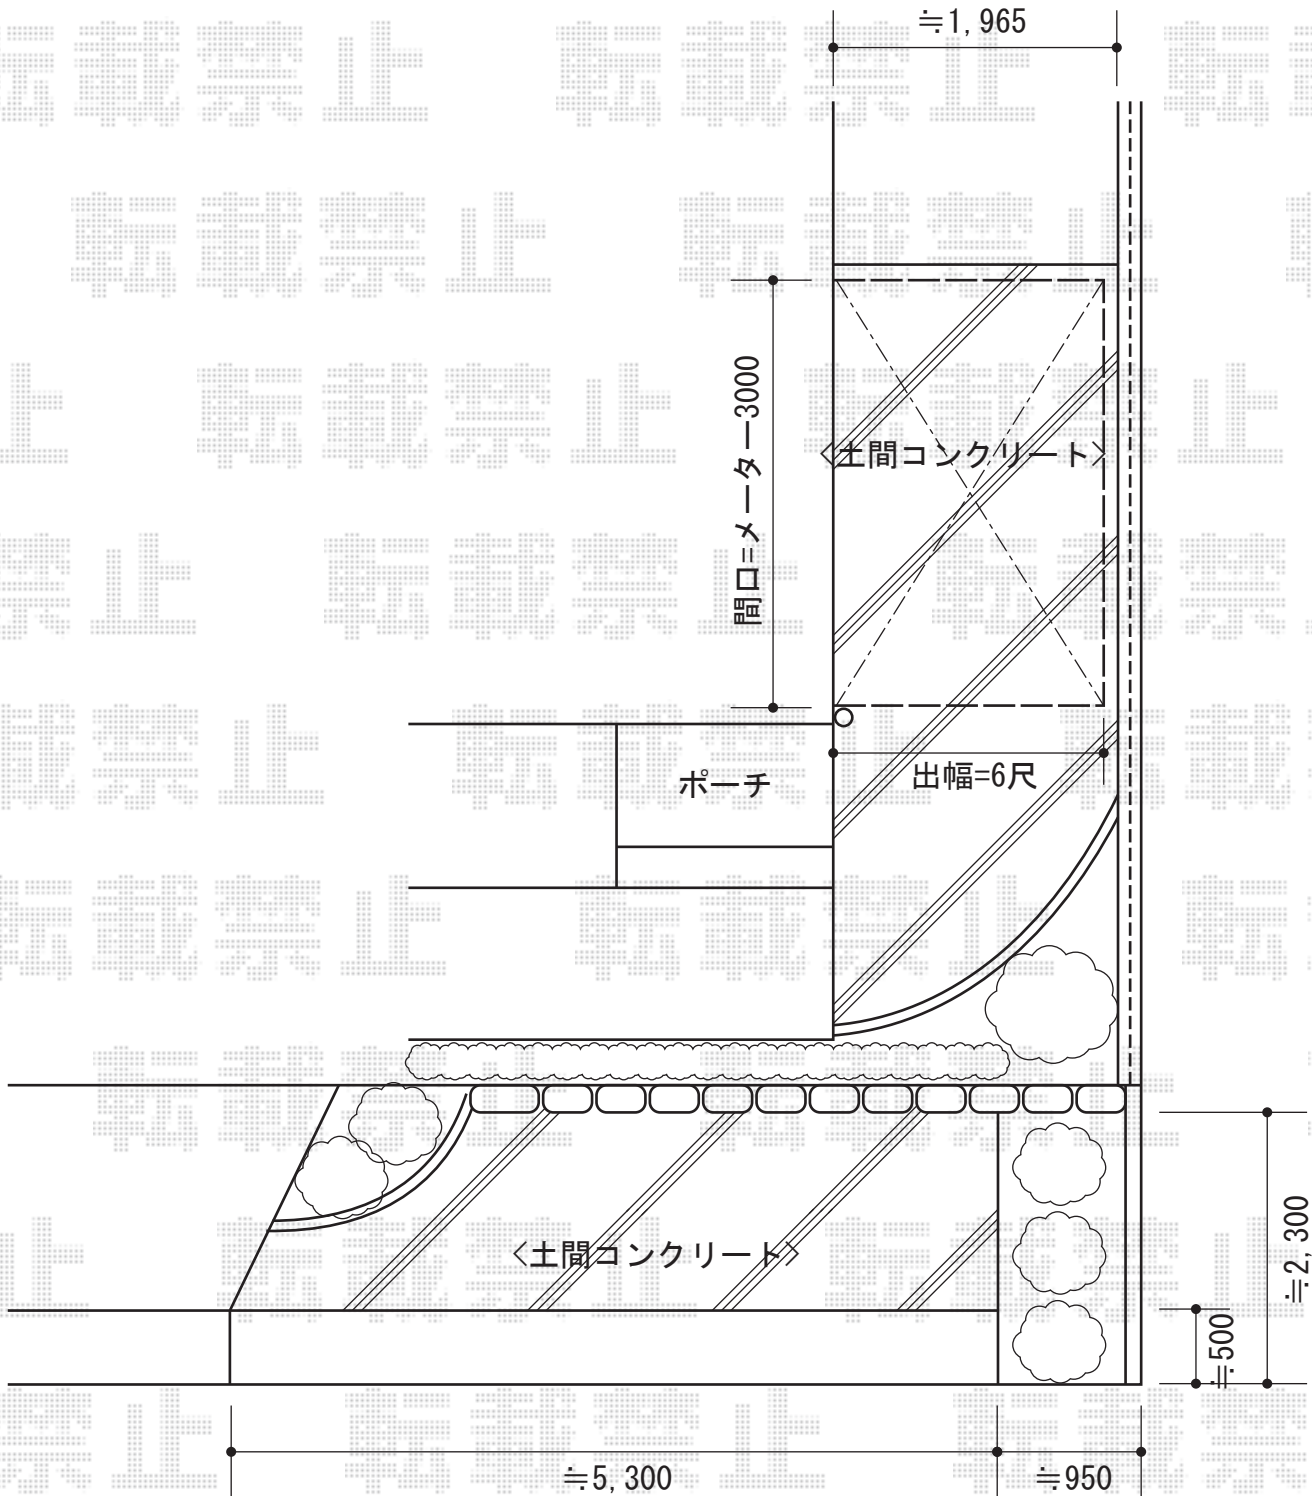

ライザーテラスII R型 テラスタイプ メーカー600タイプ 単体 積雪~20cm対応

トステム ライザーテラスII R型 テラスタイプ メーカー600タイプ 単体 積雪~20cm対応
 間口=メーカー3000 (柱芯々2,800mm 屋根幅3,020mm)
 出幅=6尺 (1,785mm)
 色: ブロンズ
 屋根材: ポリカーボネート (ブルースモーク)
 柱仕様: 柱位置固定タイプ
 施工方法: 上止め
 オプション: 吊下げ式物干し (ワイド2本入り)