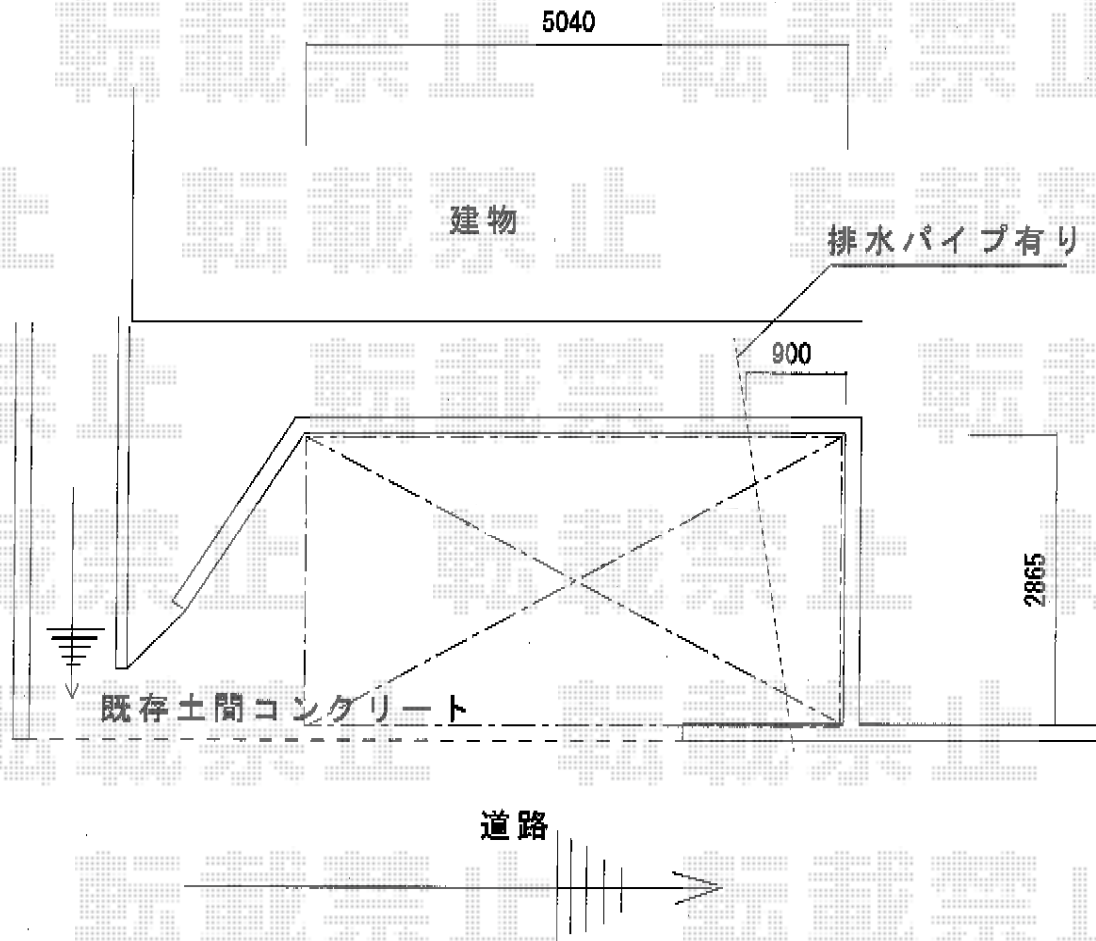

プレシオスポーツ 積雪～20cm対応

プレシオスポーツ 積雪～20cm対応

幅=2,700mm

奥行=5,052mm

色：チャコールブラック

屋根材：熱線遮断ポリカーボネート（スカイブルーマット調）

柱仕様：標準柱仕様（有効高 約1,800mm）

現場状況や作図制限により概略図の内容と多少の違いが生じることがございます。
施工時は、現場優先とさせて頂きたく思いますので、お立会い頂き、
最終のご指示のほど、何卒、宜しくお願い致します。