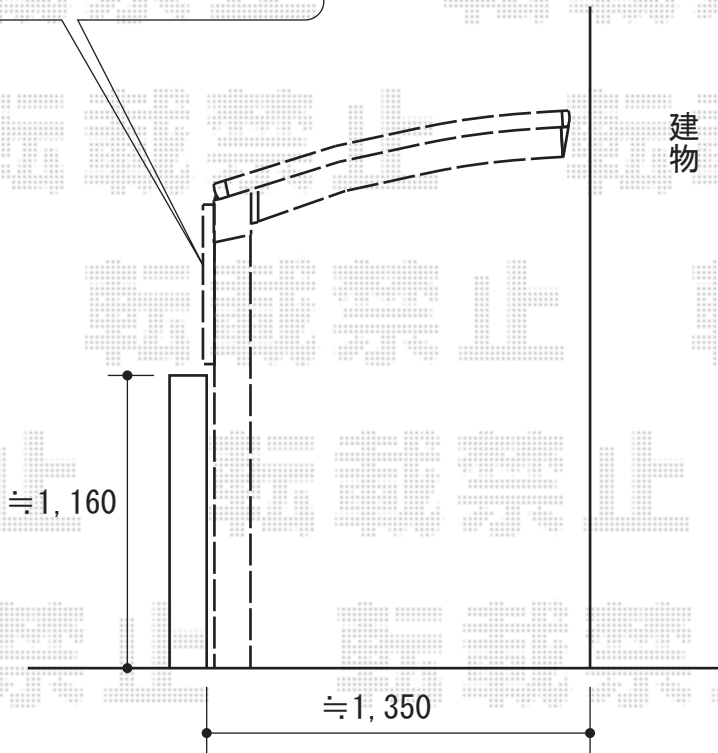

レイナポート ミニ 積雪~20cm対応

サイドパネルの高さを切詰加工致します

YKK AP レイナポート ミニ 積雪~20cm対応
幅=2,100mm
奥行=2,904mm
色：カームブラック
屋根材：ポリカーボネート
(トーマイマット/すりガラス調)
柱仕様：標準柱仕様 (有効高 約1,814mm)

現場状況や作図制限により概略図の内容と多少の違いが生じることがございます。
施工時は、現場優先とさせて頂きたく思いますので、お立会い頂き、
最終のご指示のほど、何卒、宜しくお願い致します。