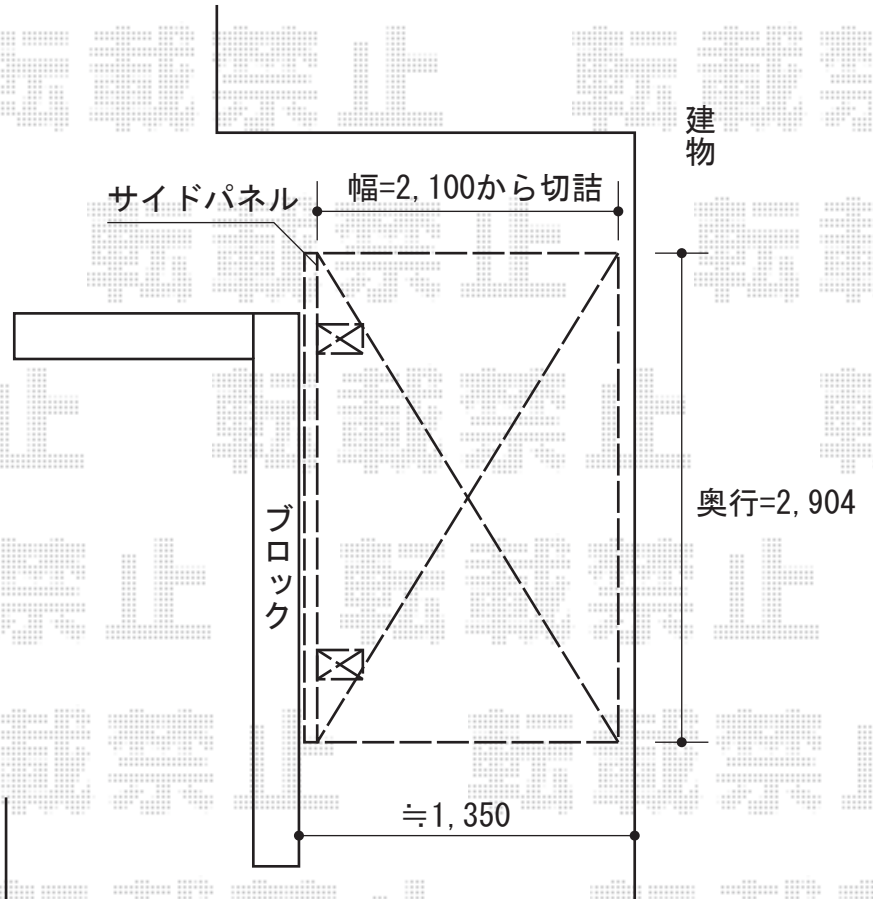

レイナポート ミニ 積雪~20cm対応

サイドパネルの高さを切詰加工致します

YKK AP レイナポート ミニ 積雪~20cm対応
幅=2,100mm
奥行=2,904mm
色：カームブラック
屋根材：ポリカーボネート
(トーマイマット/すりガラス調)
柱仕様：標準柱仕様 (有効高 約1,814mm)

現場状況や作図制限により概略図の内容と多少の違いが生じることがございます。
施工時は、現場優先とさせて頂きたく思いますので、お立会い頂き、
最終のご指示のほど、何卒、宜しくお願い致します。