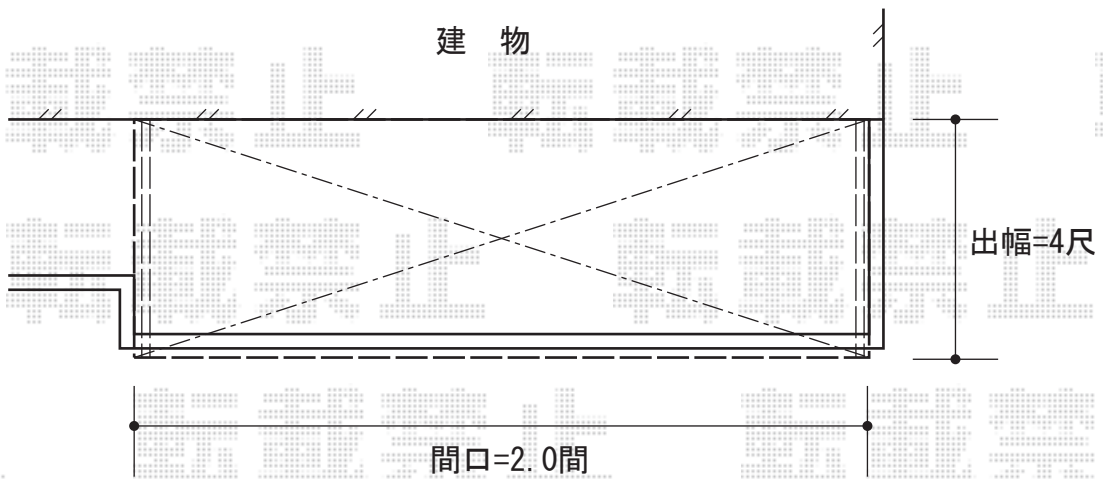

ライザーテラスII F型 ルーフタイプ 単体 積雪～20cm対応

トステム ライザーテラスII F型 ルーフタイプ 単体 積雪～20cm対応
間口=関東間2.0間（屋根幅3,660mm）
出幅=4尺（1,185mm）
色：シャイングレー
屋根材：ポリカーボネート（クリアマット/すりガラス調）
柱仕様：ルーフタイプ（柱無し）
施工方法：上止め

現場状況や作図制限により概略図の内容と多少の違いが生じることがございます。
施工時は、現場優先とさせていただきますので、お立会い頂き、
最終のご指示のほど、何卒、宜しくお願い致します。