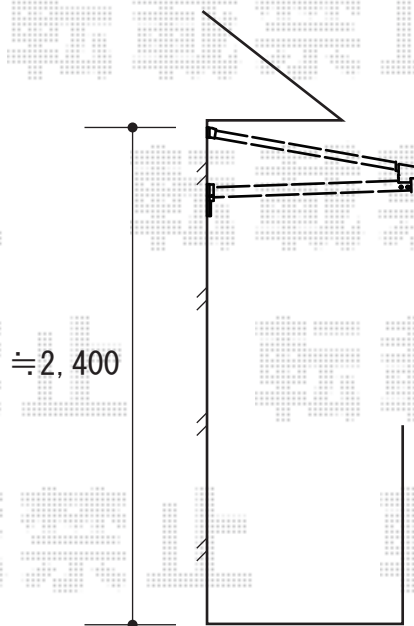

ライザーテラスII F型 ルーフタイプ 単体 積雪～20cm対応

トステム ライザーテラスII F型 ルーフタイプ 単体 積雪～20cm対応
間口=関東間2.0間（屋根幅3,660mm）
出幅=4尺（1,185mm）
色：シャイングレー
屋根材：ポリカーボネート（クリアマット/すりガラス調）
柱仕様：ルーフタイプ（柱無し）
施工方法：上止め

現場状況や作図制限により概略図の内容と多少の違いが生じることがございます。
施工時は、現場優先とさせていただきますので、お立会い頂き、
最終のご指示のほど、何卒、宜しくお願い致します。