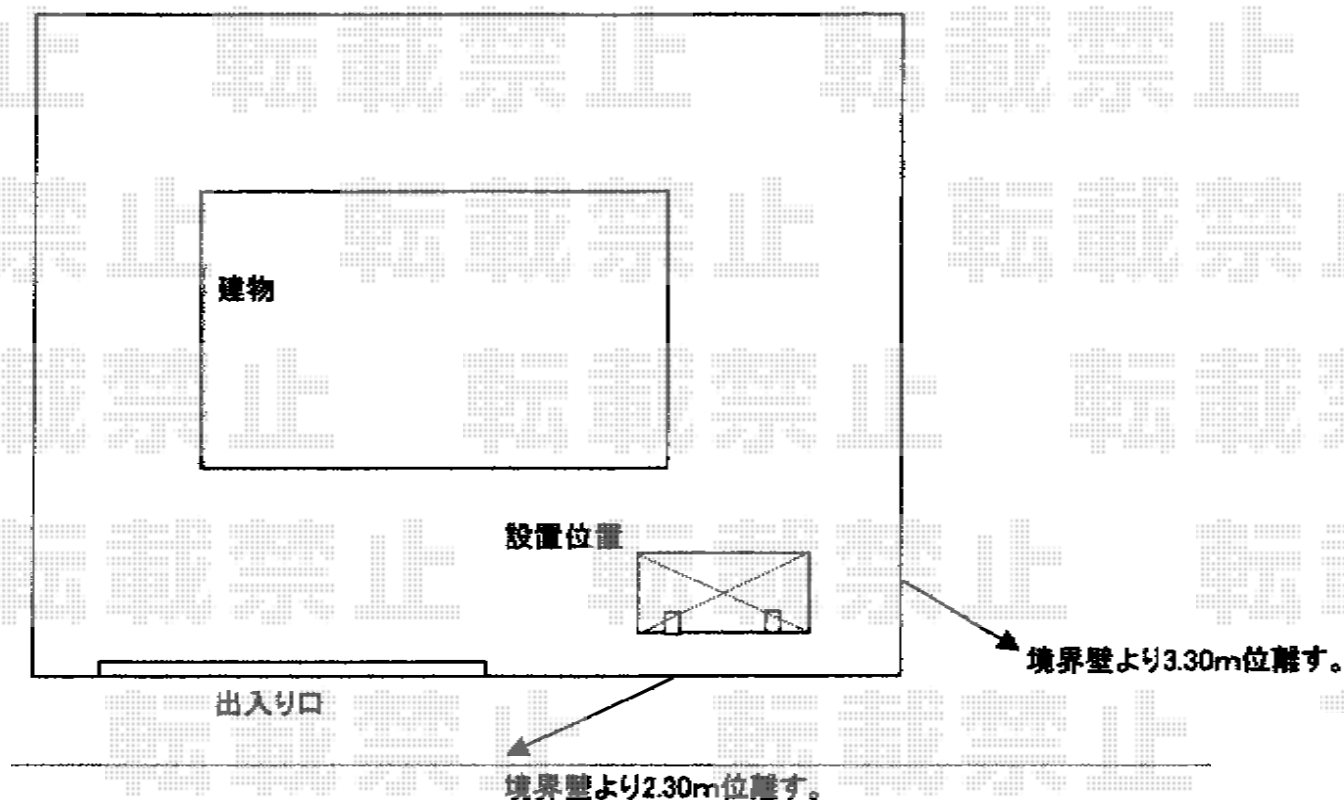

プレシオスポート 積雪～20cm対応

※縦断方向障害なし。残土処理なし。

Value Select プレシオスポート 積雪～20cm対応

幅=2,400mm

奥行=5,052mm

色：グレースブラウン

屋根材：熱線遮断ポリカーボネート（スカイブルーマット調）

柱仕様：ハイルーフ仕様（有効高 約2,355mm）